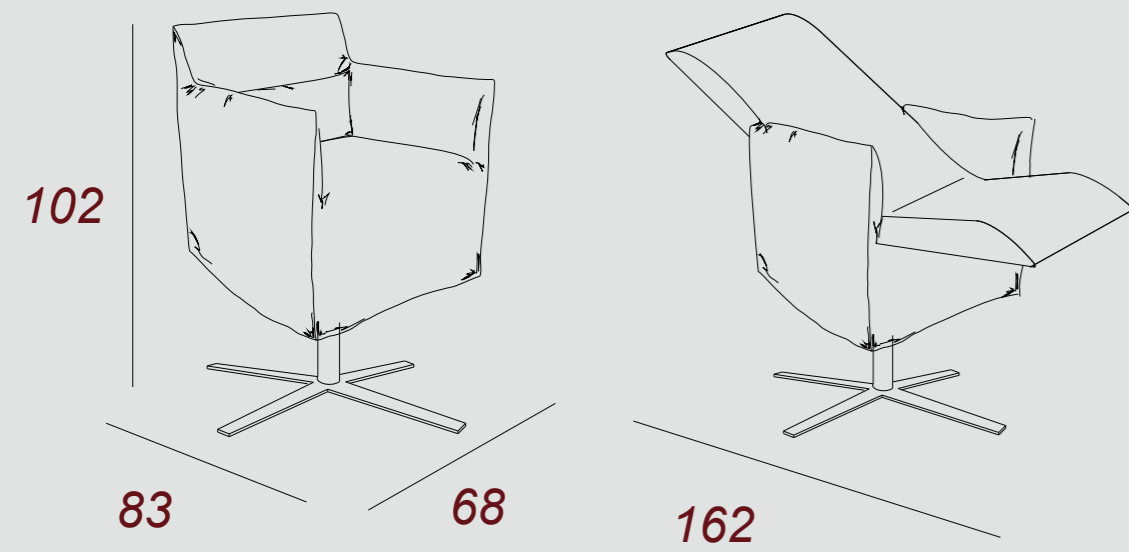

# ALADIN

	STRUTTURA SPALLIERA BRACCIOLI SEDUTA	<i>Legno e derivati - Molle Greche Poliuretano espanso 18 Kg/m<sup>3</sup> Poliuretano espanso 18 Kg/m<sup>3</sup> Poliuretano espanso 30 Kg/m<sup>3</sup></i>
	CARCASSE DOSSIERS ACCOUDOIRS ASSISES	<i>Sapin / Bois aggloméré EL / Fibres en bois / Multicouche Mousse polyuréthane 18 Kg/m<sup>3</sup> Mousse polyuréthane 18 Kg/m<sup>3</sup> Mousse polyuréthane 30 Kg/m<sup>3</sup></i>
	CARCASS BACK SEAT ARMS CUSHION SEAT	<i>Wood and derived - elastic brand Polyurethane 18 Kg Polyurethane 18 Kg Polyurethane 30KG</i>

**No Finitura Piedi**  
**No Piedes Finition**  
**No Feet Finishing**

Posizione chiusa  
Closed position  
Position fermée

Posizione TV  
TV position  
Position TV

Posizione Full Relax  
Full Relax Position  
Position de relax complète