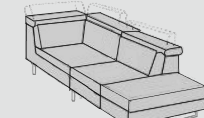

ALAMOS

-Poltrona
-Fauteuil
-Chair

114

-Poltrona 1br
-Bat 1p
-Chair 1arm

89

99

-Poltrona centrale
-Chaise
-Chair no arms

65

75

-2 Posti
-2 Places
-2 Seaters

178

-2 Posti 1br
-Bat 2p
-2st 1arm

154

-3 Posti
-3 Places
-3 Seaters

198

-3 Posti 1br
-Bat 3p
-3st 1arm

174

-Angolo quadro
-Angle Carrè
-Square Corner

100 x 100

-Angolo terminale
-Angle terminal
-Terminal corner

100 x 210

100

162

Fusto Abete / multistrato / truciolare
Assemblaggio Assemblaggio con colla e chiodi
Cinghie Cinghie elastiche ad alta resistenza, intrecciate e incollate
Schienale Poliuretano espanso 21 kg/m³
Braccioli Poliuretano espanso 21 kg/m³
Seduta Poliuretano espanso 35 kg/m³