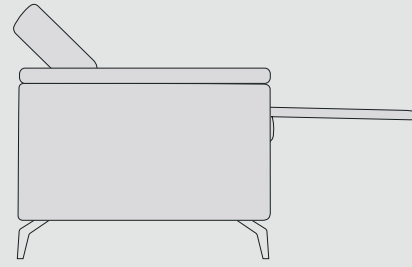

ALFA

100

160

114

Poltrona
Fauteuil
Chair

174

-2 Posti
-2 Places
-2 Seaters

218

-3 Posti
-3 Places
-3 Seaters

Posizione chiusa
Closed position
Position fermée

Posizione TV
TV position
Position TV

Posizione Full Relax
Full Relax Position
Position de relax complète

Metodo di controllo
Control method
Methode de controle