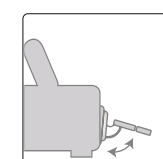

210

Poggiatesta Manuale
Appuie-tête Manuel
Headrests Manual

Pulsantiera
Button

Recliner

Fusto
Assemblaggio
Cinghie
Schienale
Braccioli
Seduta

Abete / multistrato / truciolare
Assemblaggio con colla e chiodi
Cinghie elastiche ad alta resistenza, intrecciate e incollate
Ovatta
Poliuretano espanso 18 kg/m³
Poliuretano espanso 35 kg/m³