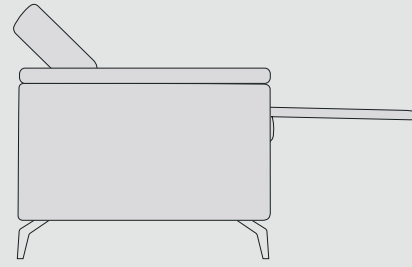

AMBRA

100

160

114

Poltrona
Fauteuil
Chair

174

-2 Posti
-2 Places
-2 Seaters

218

-3 Posti
-3 Places
-3 Seaters

ALTONI
MADE IN ITALY

Posizione chiusa
Closed position
Position fermée

Posizione TV
TV position
Position TV

Posizione Full Relax
Full Relax Position
Position de relax complète