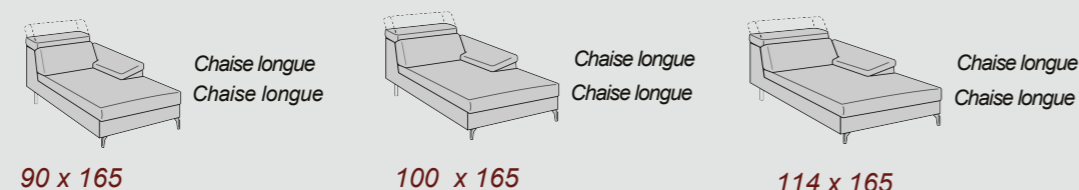

ANTARES

* **Disegno a scopo dimostrativo**
 * **Dessin à des fins de démonstration**
 * **Drawing for demonstration purposes**

Fusto Abete / multistrato / truciolare
Assemblaggio Assemblaggio con colla e chiodi
Cinghie Cinghie elastiche ad alta resistenza, intrecciate e incollate
Schienale Poliuretano espanso 21 kg/m³
Braccioli Poliuretano espanso 21 kg/m³
Seduta Poliuretano espanso 35 kg/m³

Carcasse Sapin / Bois agglomeré EL / Fibres en bois/ Multicouche peuplier
Assemblage Emboîtement avec colle, clous et pointes
Sangles Élastiques à haute résistance, tressées et clouées
Dossiers Mousse polyuréthane 21 kg/m³
Accoudoirs Mousse polyuréthane 21 kg/m³
Assises Mousse polyuréthane 35 kg/m³