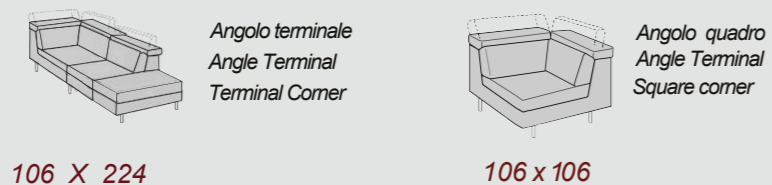

ANTARES

* **Disegno a scopo dimostrativo**
 * **Dessin à des fins de démonstration**
 * **Drawing for demonstration purposes**

Fusto Abete / multistrato / truciolare
Assemblaggio Assemblaggio con colla e chiodi
Cinghie Cinghie elastiche ad alta resistenza, intrecciate e incollate
Schienale Poliuretano espanso 21 kg/m³
Braccioli Poliuretano espanso 21 kg/m³
Seduta Poliuretano espanso 35 kg/m³

Carcasse Sapin / Bois agglomeré EL / Fibres en bois/ Multicouche peuplier
Assemblage Emboîtement avec colle, clous et pointes
Sangles Élastiques à haute résistance, tressées et clouées
Dossiers Mousse polyuréthane 21 kg/m³
Accoudoirs Mousse polyuréthane 21 kg/m³
Assises Mousse polyuréthane 35 kg/m³