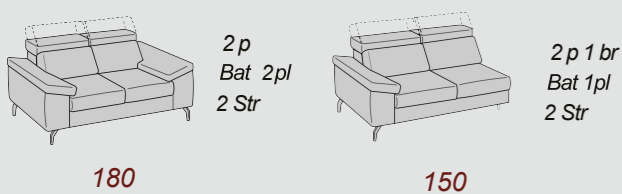

ANTARES

* **Disegno a scopo dimostrativo**
 * **Dessin à des fins de démonstration**
 * **Drawing for demonstration purposes**

Fusto Abete / multistrato / truciolare
Assemblaggio Assemblaggio con colla e chiodi
Cinghie Cinghie elastiche ad alta resistenza, intrecciate e incollate
Schienale Poliuretano espanso 21 kg/m³
Braccioli Poliuretano espanso 21 kg/m³
Seduta Poliuretano espanso 35 kg/m³

Carcasse Sapin / Bois agglomeré EL / Fibres en bois/ Multicouche peuplier
Assemblage Emboîtement avec colle, clous et pointes
Sangles Élastiques à haute résistance, tressées et clouées
Dossiers Mousse polyuréthane 21 kg/m³
Accoudoirs Mousse polyuréthane 21 kg/m³
Assises Mousse polyuréthane 35 kg/m³