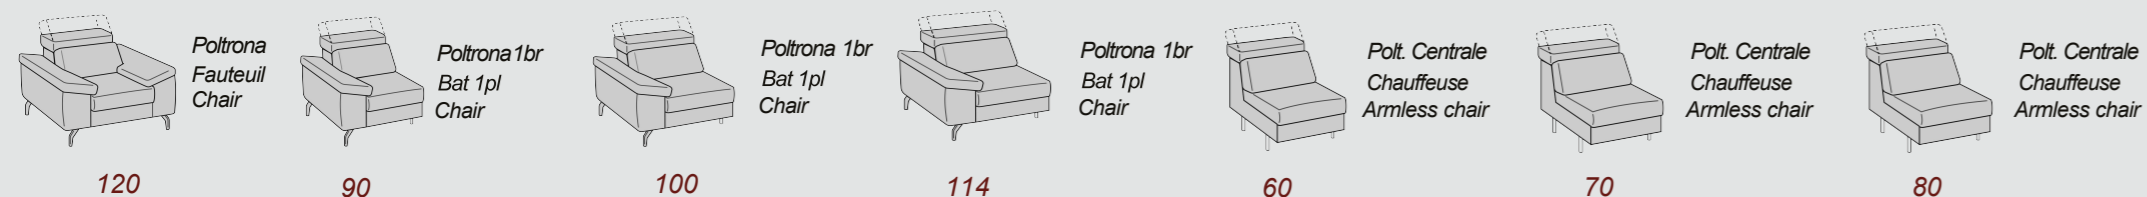

ANTARES

* **Disegno a scopo dimostrativo**
 * **Dessin à des fins de démonstration**
 * **Drawing for demonstration purposes**

Fusto Abete / multistrato / truciolare
Assemblaggio Assemblaggio con colla e chiodi
Cinghie Cinghie elastiche ad alta resistenza, intrecciate e incollate
Schienale Poliuretano espanso 21 kg/m³
Braccioli Poliuretano espanso 21 kg/m³
Seduta Poliuretano espanso 35 kg/m³

Carcasse Sapin / Bois agglomeré EL / Fibres en bois/ Multicouche peuplier
Assemblage Emboîtement avec colle, clous et pointes
Sangles Élastiques à haute résistance, tressées et clouées
Dossiers Mousse polyuréthane 21 kg/m³
Accoudoirs Mousse polyuréthane 21 kg/m³
Assises Mousse polyuréthane 35 kg/m³