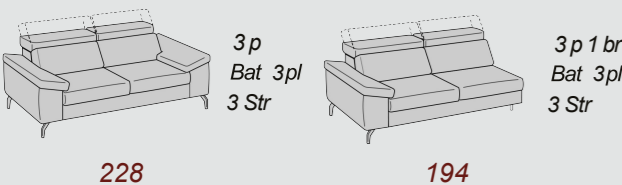

ANTARES

* **Disegno a scopo dimostrativo**
 * **Dessin à des fins de démonstration**
 * **Drawing for demonstration purposes**

Fusto Abete / multistrato / truciolare
Assemblaggio Assemblaggio con colla e chiodi
Cinghie Cinghie elastiche ad alta resistenza, intrecciate e incollate
Schienale Poliuretano espanso 21 kg/m³
Braccioli Poliuretano espanso 21 kg/m³
Seduta Poliuretano espanso 35 kg/m³

Carcasse Sapin / Bois agglomeré EL / Fibres en bois/ Multicouche peuplier
Assemblage Emboîtement avec colle, clous et pointes
Sangles Élastiques à haute résistance, tressées et clouées
Dossiers Mousse polyuréthane 21 kg/m³
Accoudoirs Mousse polyuréthane 21 kg/m³
Assises Mousse polyuréthane 35 kg/m³