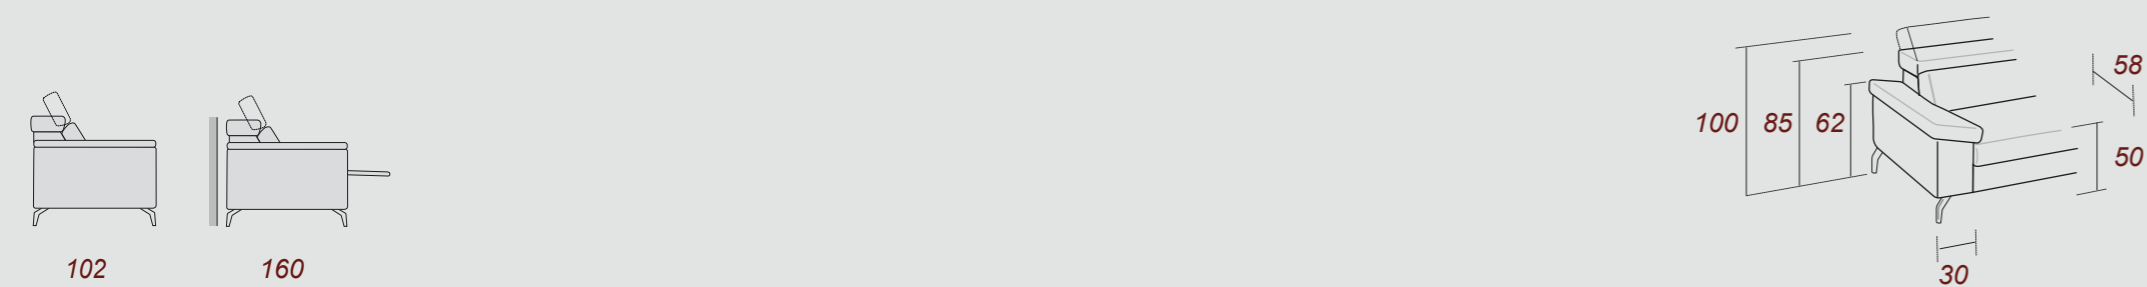

ANTARES

* **Disegno a scopo dimostrativo**
 * **Dessin à des fins de démonstration**
 * **Drawing for demonstration purposes**

Fusto Abete / multistrato / truciolare
Assemblaggio Assemblaggio con colla e chiodi
Cinghie Cinghie elastiche ad alta resistenza, intrecciate e incollate
Schienale Poliuretano espanso 21 kg/m³
Braccioli Poliuretano espanso 21 kg/m³
Seduta Poliuretano espanso 35 kg/m³

Carcasse Sapin / Bois agglomeré EL / Fibres en bois/ Multicouche peuplier
Assemblage Emboîtement avec colle, clous et pointes
Sangles Élastiques à haute résistance, tressées et clouées
Dossiers Mousse polyuréthane 21 kg/m³
Accoudoirs Mousse polyuréthane 21 kg/m³
Assises Mousse polyuréthane 35 kg/m³