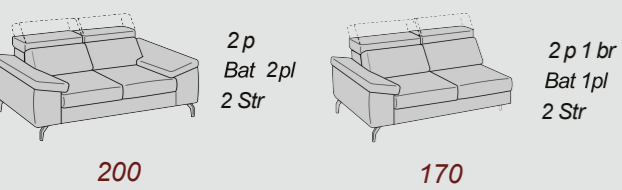

ANTARES

* **Disegno a scopo dimostrativo**
 * **Dessin à des fins de démonstration**
 * **Drawing for demonstration purposes**

Fusto Abete / multistrato / truciolare
Assemblaggio Assemblaggio con colla e chiodi
Cinghie Cinghie elastiche ad alta resistenza, intrecciate e incollate
Schienale Poliuretano espanso 21 kg/m³
Braccioli Poliuretano espanso 21 kg/m³
Seduta Poliuretano espanso 35 kg/m³

Carcasse Sapin / Bois agglomeré EL / Fibres en bois/ Multicouche peuplier
Assemblage Emboîtement avec colle, clous et pointes
Sangles Élastiques à haute résistance, tressées et clouées
Dossiers Mousse polyuréthane 21 kg/m³
Accoudoirs Mousse polyuréthane 21 kg/m³
Assises Mousse polyuréthane 35 kg/m³