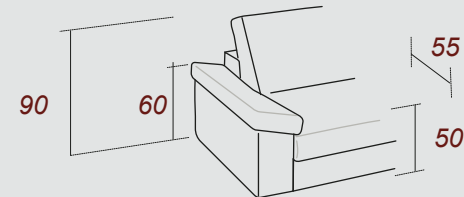

97 x 170

-Poltrona Letto materasso 70
-Fauteuil Lit couchage 70
-Chair Bed 70

126

-2p Letto materasso 100
-2p Lit couchage 100
-2st Bed 100

156

-3p Letto materasso 140
-3p Lit couchage 140
-3st Bed 140

196

-Chaise Longue Contenitore
-Chaise Longue Coffre
-Chaise Longue

97 x 170

95

210

-2 Posti Maxi
-2 Places Maxi
-2 Seaters Maxi

176

-3 Posti Maxi
-3 Places Maxi
-3 Seaters Maxi

216

-2p Maxi Letto materasso 120
-2p Maxi Lit couchage 120
-2st Maxi Bed 120