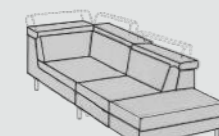

ARCADIA

-Poltrona
-Fauteuil
-Chair

104

-Poltrona 1br
-Bat 1p
-Chair 1arm

79

94

104

-Poltrona centrale
-Chaise
-Chair no arms

60

74

84

104

162

-2 Posti
-2 Places
-2 Seaters

158

-2 Posti 1br
-Bat 2p
-2st 1arm

140

-2 Posti
-2 Places
-2 Seaters

188

-2 Posti Maxi 1br
-Bat 2p Maxi
-2st Maxi 1arm

160

-3 Posti
-3 Places
-3 Seaters

208

-3 Posti 1br
-Bat 3p
-3st 1arm

190

-Angolo
-Angle
-Corner

112 x 112

-Angolo terminale
-Angle terminal
-Terminal corner

112 x 230

-Chaise Longue

79 x 165

94 x 165