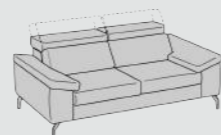

ARCADIA

-Poltrona
-Fauteuil
-Chair

104

-Poltrona 1br
-Bat 1p
-Chair 1arm

79

94

104

-Poltrona centrale
-Chaufeuse
-Chair no arms

60

74

84

-2 Posti
-2 Places
-2 Seaters

158

-2 Posti 1br
-Bat 2p
-2st 1arm

140

-2 Posti
-2 Places
-2 Seaters

188

-2 Posti Maxi 1br
-Bat 2p Maxi
-2st Maxi 1arm

168

-3 Posti
-3 Places
-3 Seaters

208

-3 Posti 1br
-Bat 3p
-3st 1arm

190

104

162

-Angolo
-Angle
-Corner

112 x 112

-Angolo terminale
-Angle terminal
-Terminal corner

112 x 230

-Chaise Longue

79 165

94 x 165