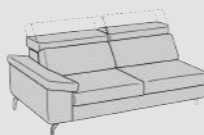

ARCADIA

-Poltrona
-Fauteuil
-Chair

104

-Poltrona 1br
-Bat 1p
-Chair 1arm

79

94

104

-Poltrona centrale
-Chaufeuse
-Chair no arms

60

74

84

-2 Posti
-2 Places
-2 Seaters

158

-2 Posti 1br
-Bat 2p
-2st 1arm

140

-2 Posti
-2 Places
-2 Seaters

188

-2 Posti Maxi 1br
-Bat 2p Maxi
-2st Maxi 1arm

168

-3 Posti
-3 Places
-3 Seaters

208

-3 Posti 1br
-Bat 3p
-3st 1arm

190

104

162

-Angolo
-Angle
-Corner

112 x 112

-Angolo terminale
-Angle terminal
-Terminal corner

112 x 230

-Chaise Longue

79 165

94 x 165