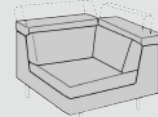

ARCADIA

-Poltrona
-Fauteuil
-Chair

104

-Poltrona 1br
-Bat 1p
-Chair 1arm

79

94

104

-Poltrona centrale
-Chaise
-Chair no arms

60

74

84

104

162

-2 Posti
-2 Places
-2 Seaters

158

-2 Posti 1br
-Bat 2p
-2st 1arm

140

-2 Posti
-2 Places
-2 Seaters

188

-2 Posti Maxi 1br
-Bat 2p Maxi
-2st Maxi 1arm

160

-3 Posti
-3 Places
-3 Seaters

208

-3 Posti 1br
-Bat 3p
-3st 1arm

190

-Angolo
-Angle
-Corner

112 x 112

-Angolo terminale
-Angle terminal
-Terminal corner

112 x 230

-Chaise Longue

79 x 165

94 x 165