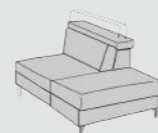

ARCADIA

-Poltrona
-Fauteuil
-Chair

104

-Poltrona 1br
-Bat 1p
-Chair 1arm

79

94

104

-Poltrona centrale
-Chaufeuse
-Chair no arms

188

-2 Posti Maxi 1br
-Bat 2p Maxi
-2st Maxi 1arm

168

-3 Posti
-3 Places
-3 Seaters

208

-3 Posti 1br
-Bat 3p
-3st 1arm

190

104

162

-Angolo
-Angle
-Corner

112 x 112

-Angolo terminale
-Angle terminal
-Terminal corner

112 x 230

-Chaise Longue

79 165

94 x 165

104 x 165

-Poltrona Terminale
-Fauteuil Terminal
-Terminal Chair

94

108

118

Fusto Abete / multistrato / truciolare
Assemblaggio Assemblaggio con colla e chiodi
Cinghie Cinghie elastiche ad alta resistenza, intrecciate e incollate
Schienale Poliuretano espanso 21 kg/m³
Braccioli Poliuretano espanso 21 kg/m³
Seduta Poliuretano espanso 35 kg/m³