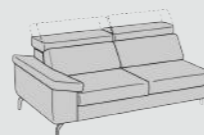

ARCADIA

-Poltrona
-Fauteuil
-Chair

104

-Poltrona 1br
-Bat 1p
-Chair 1arm

79

94

104

-Poltrona centrale
-Chaise
-Chair no arms

60

74

84

104

162

-2 Posti
-2 Places
-2 Seaters

158

-2 Posti 1br
-Bat 2p
-2st 1arm

140

-2 Posti
-2 Places
-2 Seaters

188

-2 Posti Maxi 1br
-Bat 2p Maxi
-2st Maxi 1arm

160

-3 Posti
-3 Places
-3 Seaters

208

-3 Posti 1br
-Bat 3p
-3st 1arm

190

-Angolo
-Angle
-Corner

112 x 112

-Angolo terminale
-Angle terminal
-Terminal corner

112 x 230

-Chaise Longue

79 x 165

94 x 165