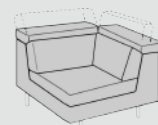

ARCADIA

-Poltrona
-Fauteuil
-Chair

104

-Poltrona 1br
-Bat 1p
-Chair 1arm

79

94

104

-Poltrona centrale
-Chaufeuse
-Chair no arms

60

74

84

-2 Posti
-2 Places
-2 Seaters

158

-2 Posti 1br
-Bat 2p
-2st 1arm

140

-2 Posti
-2 Places
-2 Seaters

188

-2 Posti Maxi 1br
-Bat 2p Maxi
-2st Maxi 1arm

168

-3 Posti
-3 Places
-3 Seaters

208

-3 Posti 1br
-Bat 3p
-3st 1arm

190

104

162

-Angolo
-Angle
-Corner

112 x 112

-Angolo terminale
-Angle terminal
-Terminal corner

112 x 230

-Chaise Longue

79 165

94 x 165