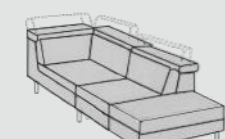

ARCADIA

-Poltrona
-Fauteuil
-Chair

104

-Poltrona 1br
-Bat 1p
-Chair 1arm

79

94

104

-Poltrona centrale
-Chaufeuse
-Chair no arms

60

74

84

-2 Posti
-2 Places
-2 Seaters

158

-2 Posti 1br
-Bat 2p
-2st 1arm

140

-2 Posti
-2 Places
-2 Seaters

188

-2 Posti Maxi 1br
-Bat 2p Maxi
-2st Maxi 1arm

168

-3 Posti
-3 Places
-3 Seaters

208

-3 Posti 1br
-Bat 3p
-3st 1arm

190

104

162

-Angolo
-Angle
-Corner

112 x 112

-Angolo terminale
-Angle terminal
-Terminal corner

112 x 230

-Chaise Longue

79 165

94 x 165