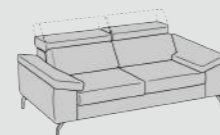

ARCADIA

-Poltrona
-Fauteuil
-Chair

104

-Poltrona 1br
-Bat 1p
-Chair 1arm

79

94

104

-Poltrona centrale
-Chaise
-Chair no arms

60

74

84

104

162

-2 Posti
-2 Places
-2 Seaters

158

-2 Posti 1br
-Bat 2p
-2st 1arm

140

-2 Posti
-2 Places
-2 Seaters

188

-2 Posti Maxi 1br
-Bat 2p Maxi
-2st Maxi 1arm

160

-3 Posti
-3 Places
-3 Seaters

208

-3 Posti 1br
-Bat 3p
-3st 1arm

190

-Angolo
-Angle
-Corner

112 x 112

-Angolo terminale
-Angle terminal
-Terminal corner

112 x 230

-Chaise Longue

79 x 165

94 x 165