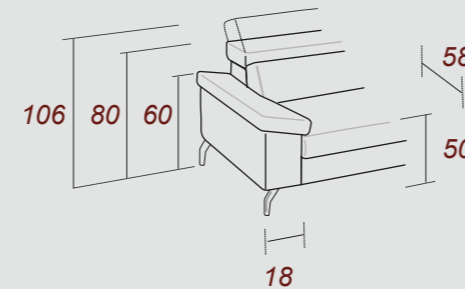

ARCADIA

-Poltrona
-Fauteuil
-Chair

104

-Poltrona 1br
-Bat 1p
-Chair 1arm

79

94

104

-Poltrona centrale
-Chaise
-Chair no arms

60

74

84

104

162

-2 Posti
-2 Places
-2 Seaters

158

-2 Posti 1br
-Bat 2p
-2st 1arm

140

-2 Posti
-2 Places
-2 Seaters

188

-2 Posti Maxi 1br
-Bat 2p Maxi
-2st Maxi 1arm

160

-3 Posti
-3 Places
-3 Seaters

208

-3 Posti 1br
-Bat 3p
-3st 1arm

190

-Angolo
-Angle
-Corner

112 x 112

-Angolo terminale
-Angle terminal
-Terminal corner

112 x 230

-Chaise Longue

79 x 165

94 x 165