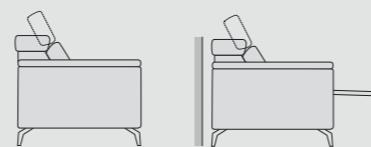

188

-2 Posti Maxi 1br
-Bat 2p Maxi
-2st Maxi 1arm

168

-3 Posti
-3 Places
-3 Seaters

208

-3 Posti 1br
-Bat 3p
-3st 1arm

190

104

162

-Angolo
-Angle
-Corner

112 x 112

-Angolo terminale
-Angle terminal
-Terminal corner

112 x 230

-Chaise Longue

79 165

94 x 165