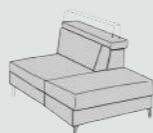

ARCADIA

-Poltrona
-Fauteuil
-Chair

104

-Poltrona 1br
-Bat 1p
-Chair 1arm

79

94

104

-Poltrona centrale
-Chaufeuse
-Chair no arms

188

-2 Posti Maxi 1br
-Bat 2p Maxi
-2st Maxi 1arm

168

-3 Posti
-3 Places
-3 Seaters

208

-3 Posti 1br
-Bat 3p
-3st 1arm

190

104

162

-Angolo
-Angle
-Corner

112 x 112

-Angolo terminale
-Angle terminal
-Terminal corner

112 x 230

-Chaise Longue

79 165

94 x 165

104 x 165

-Poltrona Terminale
-Fauteuil Terminal
-Terminal Chair

94

108

118

Fusto Abete / multistrato / truciolare
Assemblaggio Assemblaggio con colla e chiodi
Cinghie Cinghie elastiche ad alta resistenza, intrecciate e incollate
Schienale Poliuretano espanso 21 kg/m³
Braccioli Poliuretano espanso 21 kg/m³
Seduta Poliuretano espanso 35 kg/m³