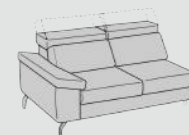

ARCADIA

-Poltrona
-Fauteuil
-Chair

104

-Poltrona 1br
-Bat 1p
-Chair 1arm

79

94

104

-Poltrona centrale
-Chaise
-Chair no arms

60

74

84

104

162

-2 Posti
-2 Places
-2 Seaters

158

-2 Posti 1br
-Bat 2p
-2st 1arm

140

-2 Posti
-2 Places
-2 Seaters

188

-2 Posti Maxi 1br
-Bat 2p Maxi
-2st Maxi 1arm

160

-3 Posti
-3 Places
-3 Seaters

208

-3 Posti 1br
-Bat 3p
-3st 1arm

190

-Angolo
-Angle
-Corner

112 x 112

-Angolo terminale
-Angle terminal
-Terminal corner

112 x 230

-Chaise Longue

79 x 165

94 x 165