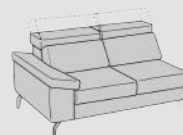

ARCADIA

-Poltrona
-Fauteuil
-Chair

104

-Poltrona 1br
-Bat 1p
-Chair 1arm

79

94

104

-Poltrona centrale
-Chaufeuse
-Chair no arms

60

74

84

-2 Posti
-2 Places
-2 Seaters

158

-2 Posti 1br
-Bat 2p
-2st 1arm

140

-2 Posti
-2 Places
-2 Seaters

188

-2 Posti Maxi 1br
-Bat 2p Maxi
-2st Maxi 1arm

168

-3 Posti
-3 Places
-3 Seaters

208

-3 Posti 1br
-Bat 3p
-3st 1arm

190

104

162

-Angolo
-Angle
-Corner

112 x 112

-Angolo terminale
-Angle terminal
-Terminal corner

112 x 230

-Chaise Longue

79 165

94 x 165