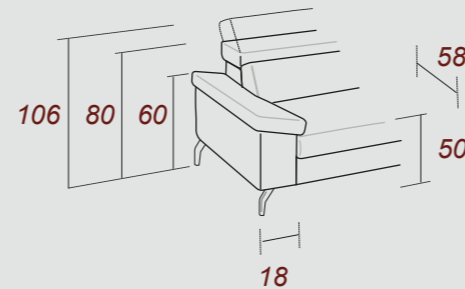

ARCADIA

-Poltrona
-Fauteuil
-Chair

104

-Poltrona 1br
-Bat 1p
-Chair 1arm

79

94

104

-Poltrona centrale
-Chaufeuse
-Chair no arms

60

74

84

-2 Posti
-2 Places
-2 Seaters

158

-2 Posti 1br
-Bat 2p
-2st 1arm

140

-2 Posti
-2 Places
-2 Seaters

188

-2 Posti Maxi 1br
-Bat 2p Maxi
-2st Maxi 1arm

168

-3 Posti
-3 Places
-3 Seaters

208

-3 Posti 1br
-Bat 3p
-3st 1arm

190

104

162

-Angolo
-Angle
-Corner

112 x 112

-Angolo terminale
-Angle terminal
-Terminal corner

112 x 230

-Chaise Longue

79 165

94 x 165