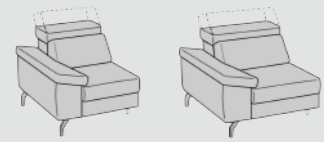

ASTERIX

-Poltrona
-Fauteuil
-Chair

114

-Poltrona 1br
-Bat 1p
-Chair 1arm

92

106

-Poltrona centrale
-Chaufeuse
-Chair no arms

70

84

-Poltrona terminale
-Fauteuil terminale
-Terminal chair

112

126

-2 Posti
-2 Places
-2 Seaters

184

-2 Posti 1br
-Bat 2p
-2st 1arm

162

-3 Posti
-3 Places
-3 Seaters

212

-3 Posti 1br
-Bat 3p
-3st 1arm

190

-Chaise Longue

92 x 170

106 x 170

-Angolo
-Angle
-Corner