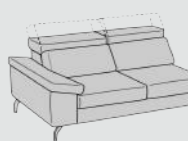

ASTERIX

-Poltrona
-Fauteuil
-Chair

114

-Poltrona 1br
-Bat 1p
-Chair 1arm

92

106

-Poltrona centrale
-Chaufeuse
-Chair no arms

70

84

-Poltrona terminale
-Fauteuil terminale
-Terminal chair

112

126

-2 Posti
-2 Places
-2 Seaters

184

-2 Posti 1br
-Bat 2p
-2st 1arm

162

-3 Posti
-3 Places
-3 Seaters

212

-3 Posti 1br
-Bat 3p
-3st 1arm

190

-Chaise Longue

92 x 170

106 x 170

-Angolo
-Angle
-Corner