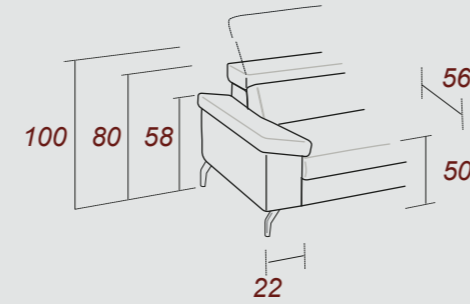

ASTERIX

-Poltrona
-Fauteuil
-Chair

114

-Poltrona 1br
-Bat 1p
-Chair 1arm

92

106

-Poltrona centrale
-Chaufeuse
-Chair no arms

70

84

-Poltrona terminale
-Fauteuil terminale
-Terminal chair

112

126

-2 Posti
-2 Places
-2 Seaters

184

-2 Posti 1br
-Bat 2p
-2st 1arm

162

-3 Posti
-3 Places
-3 Seaters

212

-3 Posti 1br
-Bat 3p
-3st 1arm

190

-Chaise Longue

92 x 170

106 x 170

-Angolo
-Angle
-Corner

110 x 110

-Angolo terminale
-Angle terminal
-Terminal corner

110 x 222

100

168

Fusto Abete / multistrato / truciolare
Assemblaggio Assemblaggio con colla e chiodi
Cinghie Cinghie elastiche ad alta resistenza, intrecciate e incollate
Schienale Poliuretano espanso 21 kg/m³
Braccioli Poliuretano espanso 21 kg/m³
Seduta Poliuretano espanso 35 kg/m³