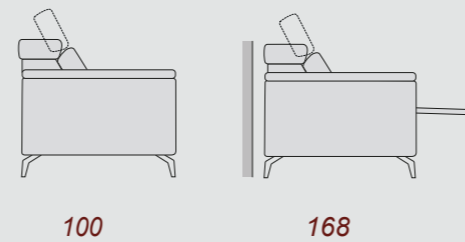

-3 Posti
-3 Places
-3 Seaters

212

-3 Posti 1br
-Bat 3p
-3st 1arm

190

-Chaise Longue

92 x 170

106 x 170

-Angolo
-Angle
-Corner

110 x 110

-Angolo terminale
-Angle terminal
-Terminal corner

110 x 222

100

168

Fusto Abete / multistrato / truciolare
Assemblaggio Assemblaggio con colla e chiodi
Cinghie Cinghie elastiche ad alta resistenza, intrecciate e incollate
Schienale Poliuretano espanso 21 kg/m³
Braccioli Poliuretano espanso 21 kg/m³
Seduta Poliuretano espanso 35 kg/m³