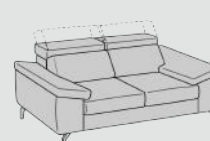

ASTERIX

-Poltrona
-Fauteuil
-Chair

114

-Poltrona 1br
-Bat 1p
-Chair 1arm

92

106

-Poltrona centrale
-Chaufeuse
-Chair no arms

70

84

-Poltrona terminale
-Fauteuil terminale
-Terminal chair

112

126

-2 Posti
-2 Places
-2 Seaters

184

-2 Posti 1br
-Bat 2p
-2st 1arm

162

-3 Posti
-3 Places
-3 Seaters

212

-3 Posti 1br
-Bat 3p
-3st 1arm

190

-Chaise Longue

92 x 170

106 x 170

-Angolo
-Angle
-Corner