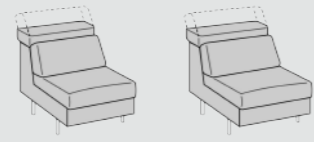

ASTERIX

-Poltrona
-Fauteuil
-Chair

114

-Poltrona 1br
-Bat 1p
-Chair 1arm

92

106

-Poltrona centrale
-Chaufeuse
-Chair no arms

70

84

-Poltrona terminale
-Fauteuil terminale
-Terminal chair

112

126

-2 Posti
-2 Places
-2 Seaters

184

-2 Posti 1br
-Bat 2p
-2st 1arm

162

-3 Posti
-3 Places
-3 Seaters

212

-3 Posti 1br
-Bat 3p
-3st 1arm

190

-Chaise Longue

92 x 170

106 x 170

-Angolo
-Angle
-Corner