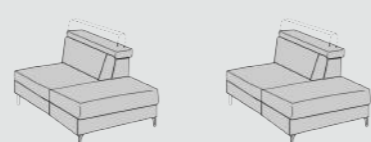

ASTERIX

-Poltrona
-Fauteuil
-Chair

114

-Poltrona 1br
-Bat 1p
-Chair 1arm

92

106

-Poltrona centrale
-Chaufeuse
-Chair no arms

70

84

-Poltrona terminale
-Fauteuil terminale
-Terminal chair

112

126

-2 Posti
-2 Places
-2 Seaters

184

-2 Posti 1br
-Bat 2p
-2st 1arm

162

-3 Posti
-3 Places
-3 Seaters

212

-3 Posti 1br
-Bat 3p
-3st 1arm

190

-Chaise Longue

92 x 170

106 x 170

-Angolo
-Angle
-Corner