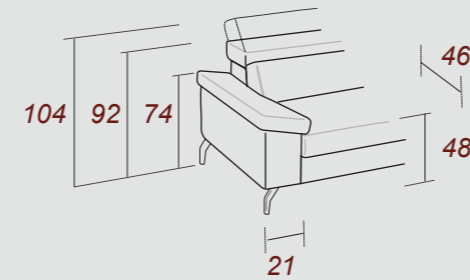

ASTOR

-Poltrona -Fauteuil -Chair	-Poltrona 1br -Bat 1p -Chair 1arm	-Poltrona centrale -Chauffeuse -Chair no arms	-Poltrona Terminale -Fauteuil Terminal -Terminal Chair
	  	  	  
98	77 93 103	56 72 82	108 x 105 124 x 105 134 x 105
-2 Posti -2 Places -2 Seaters	-2 Posti 1br -Bat 2p -2st 1arm	-2 Posti Maxi -2 Places Maxi -2 Seaters Maxi	-2 Posti Maxi 1br -Bat 2p Maxi -2st Maxi 1arm
			
154	133	186	165
-Angolo quadro -Angle carre -Square corner	-Angolo tondo -Angle arrondi -Round corner	-Chaise Longue	-Pouf quadrato -Pouf carré -Square footstool
		  	
111 x 111	111 x 111	77x 160 93 x 160 103 x 160	60 x 60
		 	104 162