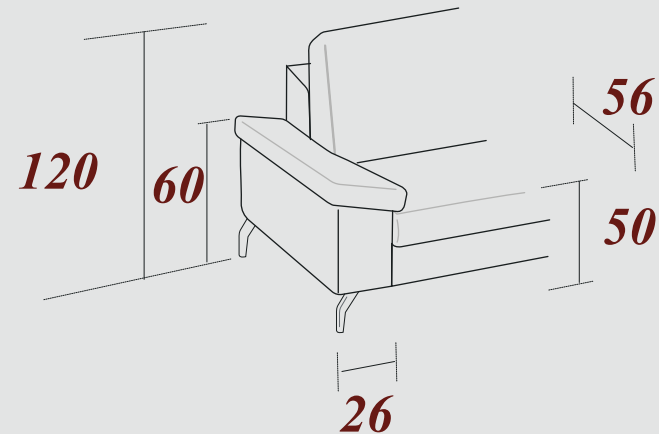

ATELIER

100

-Poltrona
-Fauteuil
-Chair

116

160

-2 Posti
-2 Places
-2 Seaters

188

-3 Posti
-3 Places
-3 Seaters

216

Posizione chiusa
Closed position
Position fermée

Posizione TV
TV position
Position TV

Posizione Full Relax
Full Relax Position
Position de relax complète

Metodo di controllo
Control method
Methode de controle