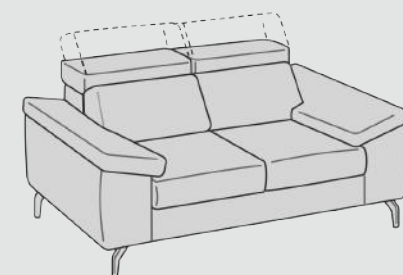

ATELIER

100

-Poltrona
-Fauteuil
-Chair

116

160

-2 Posti
-2 Places
-2 Seaters

188

-3 Posti
-3 Places
-3 Seaters

216

Posizione chiusa
Closed position
Position fermée

Posizione TV
TV position
Position TV

Posizione Full Relax
Full Relax Position
Position de relax complète

Metodo di controllo
Control method
Methode de controle