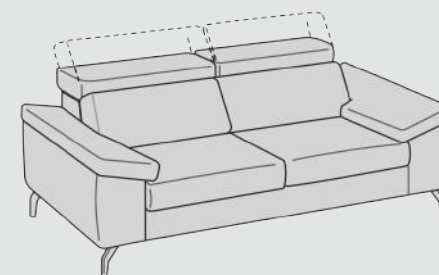

ATELIER

100

-Poltrona
-Fauteuil
-Chair

116

160

-2 Posti
-2 Places
-2 Seaters

188

-3 Posti
-3 Places
-3 Seaters

216

Posizione chiusa
Closed position
Position fermée

Posizione TV
TV position
Position TV

Posizione Full Relax
Full Relax Position
Position de relax complète

Metodo di controllo
Control method
Methode de controle