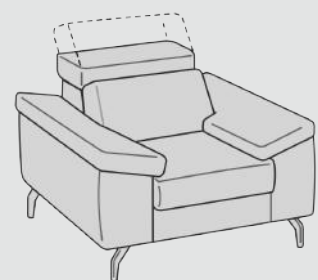

ATELIER

100

-Poltrona
-Fauteuil
-Chair

116

160

-2 Posti
-2 Places
-2 Seaters

188

-3 Posti
-3 Places
-3 Seaters

216

Posizione chiusa
Closed position
Position fermée

Posizione TV
TV position
Position TV

Posizione Full Relax
Full Relax Position
Position de relax complète

Metodo di controllo
Control method
Methode de controle