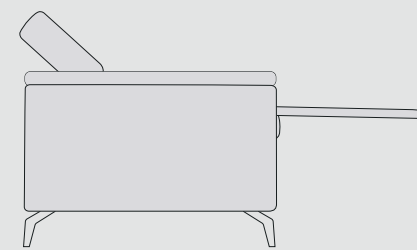

ATELIER

100

-Poltrona
-Fauteuil
-Chair

116

160

-2 Posti
-2 Places
-2 Seaters

188

-3 Posti
-3 Places
-3 Seaters

216

Posizione chiusa
Closed position
Position fermée

Posizione TV
TV position
Position TV

Posizione Full Relax
Full Relax Position
Position de relax complète

Metodo di controllo
Control method
Methode de controle