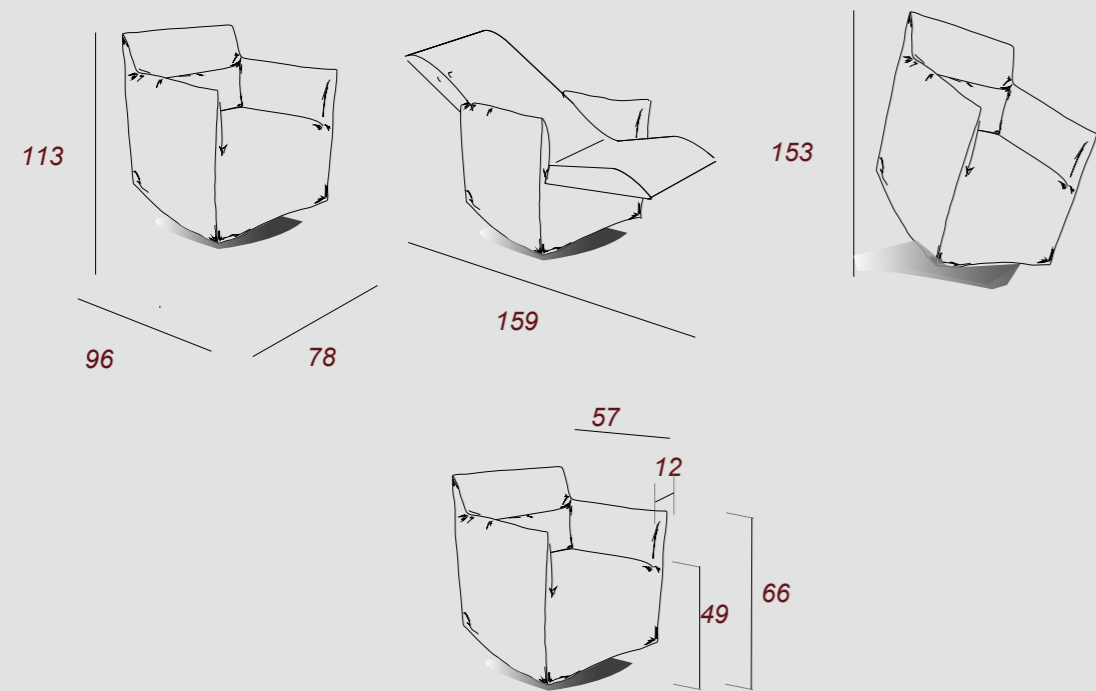

AURORA

Fusto Abete / multistrato / truciolare
Assemblaggio Assemblaggio con colla e chiodi
Cinghie Cinghie elastiche ad alta resistenza, intrecciate e incollate
Schienale Ovatta
Braccioli Poliuretano espanso 30 kg/m³
Seduta Poliuretano espanso 30 kg/m³
 Possibilità di inclinazione in avanti (45°)

Carcasse Sapin / Bois aggloméré EL / Fibres en bois / Multicouche peuplier
Assemblage Emboîtement avec colle, clous et pointes
Sangles Élastiques à haute résistance, tressées et clouées
Dossiers Ouvatte
Accoudoirs Mousse polyuréthane 30 kg/m³
Assises Mousse polyuréthane 30 kg/m³
 Possibilité d'inclinaison en avant (45°)

Frame Wood and derived
Assembly Assembly with screws and glue
Belts Elastic and crossing belts
Back Seat Widding
Arms Mousse Polyurethane 30 kg/m³
Cushion Seat Mousse Polyurethane 30 kg/m³
 Possibility of tilting forward (45°)