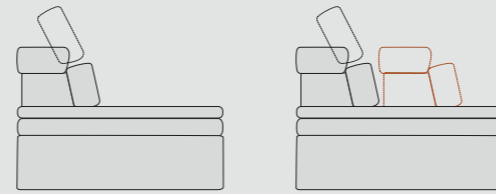

BOLINA

- Poltrona centrale
- Chaise longue
- Chair no arms

78

98

- Chaise Longue

78 X 158/178

98 X 158/178

- Banquette 2p
- 2p senza bracci
- 2st without arms

156

- Banquette 3p
- 3p senza bracci
- 3st without arms

196

- Spalliera basculante
- Dossier basculant
- Sliding backrest

105

110

- Angolo quadro
- Angle carre
- Square corner

103 x 103