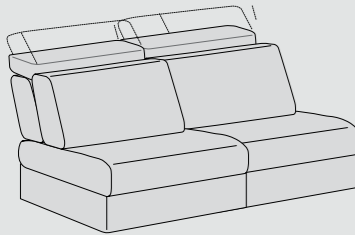

BOLINA

- Poltrona centrale
- Chaise longue
- Chair no arms

78

98

- Chaise Longue

78 X 158/178

98 X 158/178

- Banquette 2p
- 2p senza bracci
- 2st without arms

156

- Banquette 3p
- 3p senza bracci
- 3st without arms

196

- Spalliera basculante
- Dossier basculant
- Sliding backrest

105

110

- Angolo quadro
- Angle carre
- Square corner

103 x 103

- Angolo pouf
- Angle pouf
- Footstool Corner

103 x 103

- Pouf
- Pouf
- Footstool

57x 103 x 45

Fusto Abete / multistrato / truciolare
Assemblaggio Assemblaggio con colla e chiodi
Cinghie Cinghie elastiche ad alta resistenza, intrecciate e incollate
Schienale Ovatta
Seduta Poliuretano espanso 35 kg/m3

Carcasse Sapin / Bois aggloméré EL / Fibres en bois / Multicouche peuplier
Assemblage Emboîtement avec colle, clous et pointes
Sangles Elastiques à haute résistance, tressées et clouées
Dossiers Ouate
Assises Mousse polyuréthane 35 kg/m3