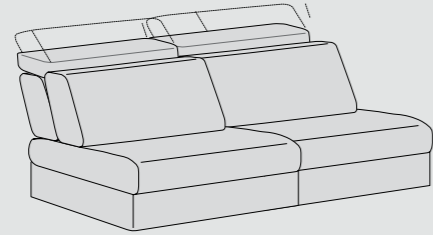

BOLINA

- Poltrona centrale
- Chaise longue
- Chair no arms

78

98

- Chaise Longue

78 X 158/178

98 X 158/178

- Banquette 2p
- 2p senza bracci
- 2st without arms

156

- Banquette 3p
- 3p senza bracci
- 3st without arms

196

- Spalliera basculante
- Dossier basculant
- Sliding backrest

105

110

- Angolo quadro
- Angle carre
- Square corner

103 x 103

- Angolo pouf
- Angle pouf
- Footstool Corner

103 x 103

- Pouf
- Pouf
- Footstool

57x 103 x 45

Fusto Abete / multistrato / truciolare
Assemblaggio Assemblaggio con colla e chiodi
Cinghie Cinghie elastiche ad alta resistenza, intrecciate e incollate
Schienale Ovatta
Seduta Poliuretano espanso 35 kg/m3

Carcasse Sapin / Bois aggloméré EL / Fibres en bois / Multicouche peuplier
Assemblage Emboîtement avec colle, clous et pointes
Sangles Elastiques à haute résistance, tressées et clouées
Dossiers Ouate
Assises Mousse polyuréthane 35 kg/m3