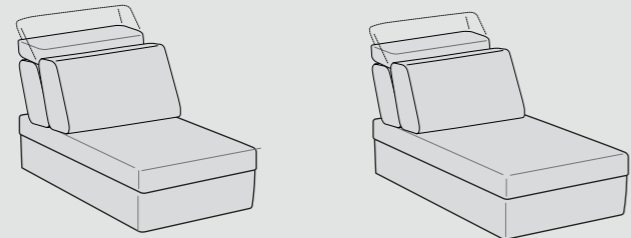

BOLINA

- Poltrona centrale
- Chaise longue
- Chair no arms

78

98

- Chaise Longue

78 X 158/178

98 X 158/178

- Banquette 2p
- 2p senza bracci
- 2st without arms

156

- Banquette 3p
- 3p senza bracci
- 3st without arms

196

- Spalliera basculante
- Dossier basculant
- Sliding backrest

105

110

- Angolo quadro
- Angle carre
- Square corner

103 x 103

- Angolo pouf
- Angle pouf
- Footstool Corner

103 x 103

- Pouf
- Pouf
- Footstool

57x 103 x 45

Fusto Abete / multistrato / truciolare
Assemblaggio Assemblaggio con colla e chiodi
Cinghie Cinghie elastiche ad alta resistenza, intrecciate e incollate
Schienale Ovatta
Seduta Poliuretano espanso 35 kg/m3

Carcasse Sapin / Bois aggloméré EL / Fibres en bois / Multicouche peuplier
Assemblage Emboîtement avec colle, clous et pointes
Sangles Elastiques à haute résistance, tressées et clouées
Dossiers Ouate
Assises Mousse polyuréthane 35 kg/m3