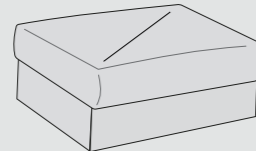

BOLINA

- Poltrona centrale
- Chaise longue
- Chair no arms

78

98

- Chaise Longue

78 X 158/178

98 X 158/178

- Banquette 2p
- 2p senza bracci
- 2st without arms

156

- Banquette 3p
- 3p senza bracci
- 3st without arms

196

- Spalliera basculante
- Dossier basculant
- Sliding backrest

105

110

- Angolo quadro
- Angle carre
- Square corner

103 x 103

- Angolo pouf
- Angle pouf
- Footstool Corner

103 x 103

- Pouf
- Pouf
- Footstool

57x 103 x 45

Fusto Abete / multistrato / truciolare
Assemblaggio Assemblaggio con colla e chiodi
Cinghie Cinghie elastiche ad alta resistenza, intrecciate e incollate
Schienale Ovatta
Seduta Poliuretano espanso 35 kg/m3