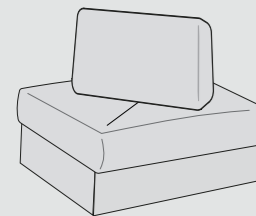

BOLINA

- Poltrona centrale
- Chaise longue
- Chair no arms

78

98

- Chaise Longue

78 X 158/178

98 X 158/178

- Banquette 2p
- 2p senza bracci
- 2st without arms

156

- Banquette 3p
- 3p senza bracci
- 3st without arms

196

- Spalliera basculante
- Dossier basculant
- Sliding backrest

105

110

- Angolo quadro
- Angle carre
- Square corner

103 x 103

- Angolo pouf
- Angle pouf
- Footstool Corner

103 x 103

- Pouf
- Pouf
- Footstool

57x 103 x 45

Fusto Abete / multistrato / truciolare
Assemblaggio Assemblaggio con colla e chiodi
Cinghie Cinghie elastiche ad alta resistenza, intrecciate e incollate
Schienale Ovatta
Seduta Poliuretano espanso 35 kg/m3