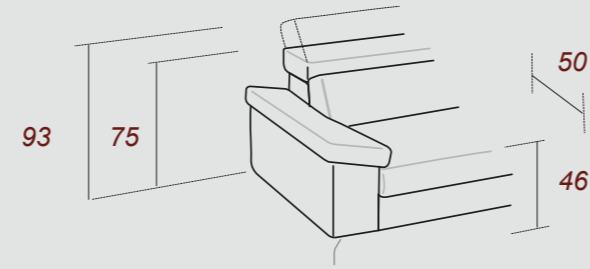

BOLINA

- Poltrona centrale
- Chaise longue
- Chair no arms

78

98

- Chaise Longue

78 X 158/178

98 X 158/178

- Banquette 2p
- 2p senza bracci
- 2st without arms

156

- Banquette 3p
- 3p senza bracci
- 3st without arms

196

- Spalliera basculante
- Dossier basculant
- Sliding backrest

105

110

- Angolo quadro
- Angle carre
- Square corner

103 x 103

- Angolo pouf
- Angle pouf
- Footstool Corner

103 x 103

- Pouf
- Pouf
- Footstool

57x 103 x 45

Fusto Abete / multistrato / truciolare
Assemblaggio Assemblaggio con colla e chiodi
Cinghie Cinghie elastiche ad alta resistenza, intrecciate e incollate
Schienale Ovatta
Seduta Poliuretano espanso 35 kg/m3