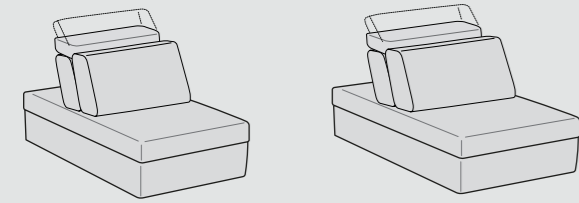

BOLINA

- Poltrona centrale
- Chaise longue
- Chair no arms

78

98

- Chaise Longue

78 X 158/178

98 X 158/178

- Banquette 2p
- 2p senza bracci
- 2st without arms

156

- Banquette 3p
- 3p senza bracci
- 3st without arms

196

- Spalliera basculante
- Dossier basculant
- Sliding backrest

105

110

- Angolo quadro
- Angle carre
- Square corner

103 x 103

- Angolo pouf
- Angle pouf
- Footstool Corner

103 x 103

- Pouf
- Pouf
- Footstool

57x 103 x 45

Fusto Abete / multistrato / truciolare
Assemblaggio Assemblaggio con colla e chiodi
Cinghie Cinghie elastiche ad alta resistenza, intrecciate e incollate
Schienale Ovatta
Seduta Poliuretano espanso 35 kg/m3

Carcasse Sapin / Bois aggloméré EL / Fibres en bois / Multicouche peuplier
Assemblage Emboîtement avec colle, clous et pointes
Sangles Elastiques à haute résistance, tressées et clouées
Dossiers Ouate
Assises Mousse polyuréthane 35 kg/m3