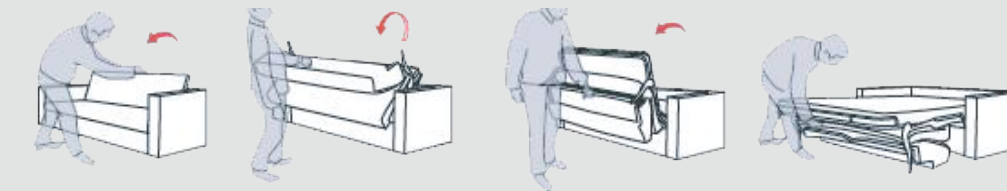

Fusto
Assemblaggio
Rete meccanica

OPTIONAL

NON DI SERIE

NOT SERIES

HORS SÉRIE

1.

Abete / multistrato / truciolare
Assemblaggio con colla e chiodi
Elettrosaldata
Poliuretano espanso 21 kg/m³
Poliuretano espanso 18 kg/m³
Poliuretano espanso 30 kg/m³
14cm densità 30kg/m³

Schienale
Braccioni
Seduta

Materasso

Foam)

Carcasse Sapin / Bois aggloméré EL / Fibres en bois/ Multicouche peuplier
Assemblage Emboîtement avec colle, clous et pointes
Mecanique Electrosoudé
Dossiers Mousse polyuréthane 21 kg/m³
Accoudoirs Mousse polyuréthane 18 kg/m³
Assises Mousse polyuréthane 30 kg/m³