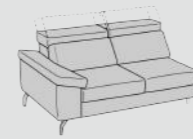

BOREA/MODENA

-Poltrona
-Fauteuil
-Chair

96

-Poltrona 1br
-Bat 1p
-Chair 1arm

79

88

-Poltrona centrale
-Chauffeuse
-Chair no arms

62

71

-Poltrona terminale
-Fauteuil terminal
-Terminal chair

111

-2 Posti
-2 Places
-2 Seaters

158

-2 Posti 1br
-Bat 2p
-2st 1arm

141

-2 Posti Maxi
-2 Places Maxi
-2 Seaters Maxi

176

-2 Posti Maxi 1br
-Bat 2p Maxi
-2st Maxi 1arm

159

98

160

-3 Posti
-3 Places
-3 Seaters

220

-3 Posti 1br
-Bat 3p
-3st 1arm

203

-Angolo terminale
-Angle terminal
-Terminal corner

102 x 220

-Angolo quadro
-Angle carré
-Square corner

107x107

-Chaise Longue

79 x 165

Fusto Abete / multistrato / truciolare
Assemblaggio Assemblaggio con colla e chiodi
Cinghie Cinghie elastiche ad alta resistenza, intrecciate e incollate
Schienale Poliuretano espanso 21 kg/m³
Braccioli Poliuretano espanso 21 kg/m³
Seduta Poliuretano espanso 35 kg/m³