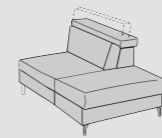

BOREA/MODENA

-Poltrona
-Fauteuil
-Chair

96

-Poltrona 1br
-Bat 1p
-Chair 1arm

79

88

-Poltrona centrale
-Chauffeuse
-Chair no arms

62

71

-Poltrona terminale
-Fauteuil terminal
-Terminal chair

111

-2 Posti
-2 Places
-2 Seaters

158

-2 Posti 1br
-Bat 2p
-2st 1arm

141

-2 Posti Maxi
-2 Places Maxi
-2 Seaters Maxi

176

-2 Posti Maxi 1br
-Bat 2p Maxi
-2st Maxi 1arm

159

98

160

-3 Posti
-3 Places
-3 Seaters

220

-3 Posti 1br
-Bat 3p
-3st 1arm