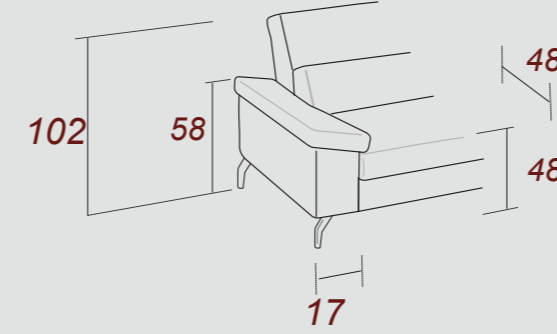

BOREA/MODENA

-Poltrona
-Fauteuil
-Chair

96

-Poltrona 1br
-Bat 1p
-Chair 1arm

79

88

-Poltrona centrale
-Chauffeuse
-Chair no arms

62

71

-Poltrona terminale
-Fauteuil terminal
-Terminal chair

111

-2 Posti
-2 Places
-2 Seaters

158

-2 Posti 1br
-Bat 2p
-2st 1arm

141

-2 Posti Maxi
-2 Places Maxi
-2 Seaters Maxi

176

-2 Posti Maxi 1br
-Bat 2p Maxi
-2st Maxi 1arm

159

98

160

-3 Posti
-3 Places
-3 Seaters

220

-3 Posti 1br
-Bat 3p
-3st 1arm

203

-Angolo terminale
-Angle terminal
-Terminal corner

102 x 220

-Angolo quadro
-Angle carré
-Square corner

107x107

-Chaise Longue

79 x 165

Fusto Abete / multistrato / truciolare
Assemblaggio Assemblaggio con colla e chiodi
Cinghie Cinghie elastiche ad alta resistenza, intrecciate e incollate
Schienale Poliuretano espanso 21 kg/m³
Braccioli Poliuretano espanso 21 kg/m³
Seduta Poliuretano espanso 35 kg/m³