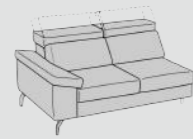

BOREA/MODENA

-Poltrona
-Fauteuil
-Chair

96

-Poltrona 1br
-Bat 1p
-Chair 1arm

79

88

-Poltrona centrale
-Chauffeuse
-Chair no arms

62

71

-Poltrona terminale
-Fauteuil terminal
-Terminal chair

111

-2 Posti
-2 Places
-2 Seaters

158

-2 Posti 1br
-Bat 2p
-2st 1arm

141

-2 Posti Maxi
-2 Places Maxi
-2 Seaters Maxi

176

-2 Posti Maxi 1br
-Bat 2p Maxi
-2st Maxi 1arm

159

98

160

-3 Posti
-3 Places
-3 Seaters

220

-3 Posti 1br
-Bat 3p
-3st 1arm

203

-Angolo terminale
-Angle terminal
-Terminal corner

102 x 220

-Angolo quadro
-Angle carré
-Square corner

107x107

-Chaise Longue

79 x 165

Fusto Abete / multistrato / truciolare
Assemblaggio Assemblaggio con colla e chiodi
Cinghie Cinghie elastiche ad alta resistenza, intrecciate e incollate
Schienale Poliuretano espanso 21 kg/m³
Braccioli Poliuretano espanso 21 kg/m³
Seduta Poliuretano espanso 35 kg/m³