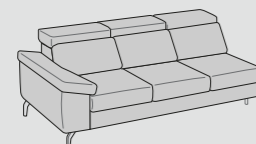

BOREA/MODENA

-Poltrona
-Fauteuil
-Chair

96

-Poltrona 1br
-Bat 1p
-Chair 1arm

79

88

-Poltrona centrale
-Chauffeuse
-Chair no arms

62

71

-Poltrona terminale
-Fauteuil terminal
-Terminal chair

111

-2 Posti
-2 Places
-2 Seaters

158

-2 Posti 1br
-Bat 2p
-2st 1arm

141

-2 Posti Maxi
-2 Places Maxi
-2 Seaters Maxi

176

-2 Posti Maxi 1br
-Bat 2p Maxi
-2st Maxi 1arm

159

98

160

-3 Posti
-3 Places
-3 Seaters

220

-3 Posti 1br
-Bat 3p
-3st 1arm

203

-Angolo terminale
-Angle terminal
-Terminal corner

102 x 220

-Angolo quadro
-Angle carré
-Square corner

107x107

-Chaise Longue

79 x 165

Fusto Abete / multistrato / truciolare
Assemblaggio Assemblaggio con colla e chiodi
Cinghie Cinghie elastiche ad alta resistenza, intrecciate e incollate
Schienale Poliuretano espanso 21 kg/m³
Braccioli Poliuretano espanso 21 kg/m³
Seduta Poliuretano espanso 35 kg/m³