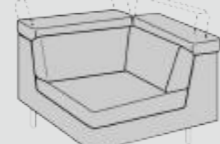

71

-Poltrona terminale
-Fauteuil terminal
-Terminal chair

111

-2 Posti
-2 Places
-2 Seaters

158

-2 Posti 1br
-Bat 2p
-2st 1arm

141

-2 Posti Maxi
-2 Places Maxi
-2 Seaters Maxi

176

-2 Posti Maxi 1br
-Bat 2p Maxi
-2st Maxi 1arm

159

98

160

-3 Posti
-3 Places
-3 Seaters

220

-3 Posti 1br
-Bat 3p
-3st 1arm

203

-Angolo terminale
-Angle terminal
-Terminal corner

102 x 220

-Angolo quadro
-Angle carré
-Square corner

107x107

-Chaise Longue

79 x 165

Fusto Abete / multistrato / truciolare
Assemblaggio Assemblaggio con colla e chiodi
Cinghie Cinghie elastiche ad alta resistenza, intrecciate e incollate
Schienale Poliuretano espanso 21 kg/m³
Braccioli Poliuretano espanso 21 kg/m³
Seduta Poliuretano espanso 35 kg/m³