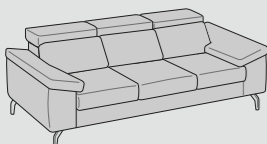

BOREA/MODENA

-Poltrona
-Fauteuil
-Chair

96

-Poltrona 1br
-Bat 1p
-Chair 1arm

79

88

-Poltrona centrale
-Chauffeuse
-Chair no arms

62

71

-Poltrona terminale
-Fauteuil terminal
-Terminal chair

111

-2 Posti
-2 Places
-2 Seaters

158

-2 Posti 1br
-Bat 2p
-2st 1arm

141

-2 Posti Maxi
-2 Places Maxi
-2 Seaters Maxi

176

-2 Posti Maxi 1br
-Bat 2p Maxi
-2st Maxi 1arm

159

98

160

-3 Posti
-3 Places
-3 Seaters

220

-3 Posti 1br
-Bat 3p
-3st 1arm

203

-Angolo terminale
-Angle terminal
-Terminal corner

102 x 220

-Angolo quadro
-Angle carré
-Square corner

107x107

-Chaise Longue

79 x 165

Fusto Abete / multistrato / truciolare
Assemblaggio Assemblaggio con colla e chiodi
Cinghie Cinghie elastiche ad alta resistenza, intrecciate e incollate
Schienale Poliuretano espanso 21 kg/m³
Braccioli Poliuretano espanso 21 kg/m³
Seduta Poliuretano espanso 35 kg/m³