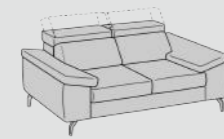

BOREA/MODENA

-Poltrona
-Fauteuil
-Chair

96

-Poltrona 1br
-Bat 1p
-Chair 1arm

79

88

-Poltrona centrale
-Chauffeuse
-Chair no arms

62

71

-Poltrona terminale
-Fauteuil terminal
-Terminal chair

111

-2 Posti
-2 Places
-2 Seaters

158

-2 Posti 1br
-Bat 2p
-2st 1arm

141

-2 Posti Maxi
-2 Places Maxi
-2 Seaters Maxi

176

-2 Posti Maxi 1br
-Bat 2p Maxi
-2st Maxi 1arm

159

98

160

-3 Posti
-3 Places
-3 Seaters

220

-3 Posti 1br
-Bat 3p
-3st 1arm

203

-Angolo terminale
-Angle terminal
-Terminal corner

102 x 220

-Angolo quadro
-Angle carré
-Square corner

107x107

-Chaise Longue

79 x 165

Fusto Abete / multistrato / truciolare
Assemblaggio Assemblaggio con colla e chiodi
Cinghie Cinghie elastiche ad alta resistenza, intrecciate e incollate
Schienale Poliuretano espanso 21 kg/m³
Braccioli Poliuretano espanso 21 kg/m³
Seduta Poliuretano espanso 35 kg/m³