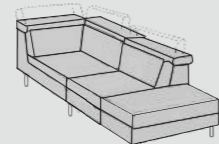

BOREA/MODENA

-Poltrona
-Fauteuil
-Chair

96

-Poltrona 1br
-Bat 1p
-Chair 1arm

79

88

-Poltrona centrale
-Chauffeuse
-Chair no arms

62

71

-Poltrona terminale
-Fauteuil terminal
-Terminal chair

111

-2 Posti
-2 Places
-2 Seaters

158

-2 Posti 1br
-Bat 2p
-2st 1arm

141

-2 Posti Maxi
-2 Places Maxi
-2 Seaters Maxi

176

-2 Posti Maxi 1br
-Bat 2p Maxi
-2st Maxi 1arm

159

98

160

-3 Posti
-3 Places
-3 Seaters

220

-3 Posti 1br
-Bat 3p
-3st 1arm

203

-Angolo terminale
-Angle terminal
-Terminal corner

102 x 220

-Angolo quadro
-Angle carré
-Square corner

107x107

-Chaise Longue

79 x 165

Fusto Abete / multistrato / truciolare
Assemblaggio Assemblaggio con colla e chiodi
Cinghie Cinghie elastiche ad alta resistenza, intrecciate e incollate
Schienale Poliuretano espanso 21 kg/m³
Braccioli Poliuretano espanso 21 kg/m³
Seduta Poliuretano espanso 35 kg/m³