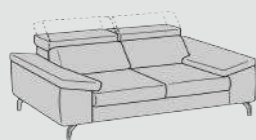

CAMEL

-Poltrona
-Fauteuil
-Chair

112

-Poltrona 1br
-Bat 1p
-Chair 1arm

86

106

-Poltrona centrale
-Chaise
-Chair no arms

62

82

-2 Posti
-2 Places
-2 Seaters

172

-2 Posti 1br
-Bat 2p
-2st 1arm

148

-3 Posti
-3 Places
-3 Seaters

212

-3 Posti 1br
-Bat 3p
-3st 1arm

190

-Angolo quadro
-Angle carre
-Square corner

114 x 114

108

167

-2p Letto materasso 120
-2p Lit couchage 120
-2st Bed 120

190

-2p Maxi Letto materasso 140
-2p Maxi Lit couchage 140
-2st Maxi Bed 140

210

-3p Letto materasso 160
-3p Lit couchage 160
-3st Bed 160

230

-2p Letto materasso 120 - 1BR
-Bat 2p Lit couchage 120
-2st Bed 120- 1 arm

166

-2p Maxi Letto materasso 140 - 1BR
-Bat 2p Maxi Lit couchage 140
-2st Maxi Bed 140- 1 arm