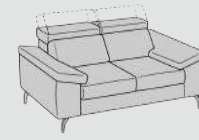

CAMEL

-Poltrona
-Fauteuil
-Chair

112

-Poltrona 1br
-Bat 1p
-Chair 1arm

86

106

-Poltrona centrale
-Chaise
-Chair no arms

62

82

-2 Posti
-2 Places
-2 Seaters

172

-2 Posti 1br
-Bat 2p
-2st 1arm

148

-3 Posti
-3 Places
-3 Seaters

212

-3 Posti 1br
-Bat 3p
-3st 1arm

190

-Angolo quadro
-Angle carre
-Square corner

114 x 114

108

167

-2p Letto materasso 120
-2p Lit couchage 120
-2st Bed 120

190

-2p Maxi Letto materasso 140
-2p Maxi Lit couchage 140
-2st Maxi Bed 140