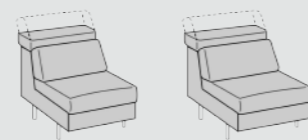

CAMEL

-Poltrona
-Fauteuil
-Chair

112

-Poltrona 1br
-Bat 1p
-Chair 1arm

86

106

-Poltrona centrale
-Chaise
-Chair no arms

62

82

-2 Posti
-2 Places
-2 Seaters

172

-2 Posti 1br
-Bat 2p
-2st 1arm

148

-3 Posti
-3 Places
-3 Seaters

212

-3 Posti 1br
-Bat 3p
-3st 1arm

190

-Angolo quadro
-Angle carre
-Square corner

114 x 114

108

167

-2p Letto materasso 120
-2p Lit couchage 120
-2st Bed 120

190

-2p Maxi Letto materasso 140
-2p Maxi Lit couchage 140
-2st Maxi Bed 140