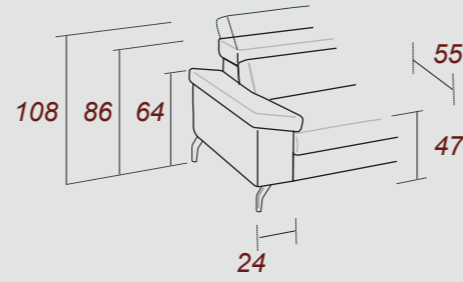

CAMEL

-Poltrona
-Fauteuil
-Chair

112

-Poltrona 1br
-Bat 1p
-Chair 1arm

86

106

-Poltrona centrale
-Chaise
-Chair no arms

62

82

-2 Posti
-2 Places
-2 Seaters

172

-2 Posti 1br
-Bat 2p
-2st 1arm

148

-3 Posti
-3 Places
-3 Seaters

212

-3 Posti 1br
-Bat 3p
-3st 1arm

190

-Angolo quadro
-Angle carre
-Square corner

114 x 114

108

167

-2p Letto materasso 120
-2p Lit couchage 120
-2st Bed 120

190

-2p Maxi Letto materasso 140
-2p Maxi Lit couchage 140
-2st Maxi Bed 140