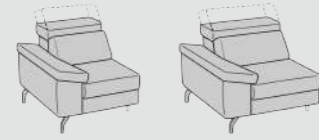

CAMEL

-Poltrona
-Fauteuil
-Chair

112

-Poltrona 1br
-Bat 1p
-Chair 1arm

86

106

-Poltrona centrale
-Chaise
-Chair no arms

62

82

-2 Posti
-2 Places
-2 Seaters

172

-2 Posti 1br
-Bat 2p
-2st 1arm

148

-3 Posti
-3 Places
-3 Seaters

212

-3 Posti 1br
-Bat 3p
-3st 1arm

190

-Angolo quadro
-Angle carre
-Square corner

114 x 114

108

167

-2p Letto materasso 120
-2p Lit couchage 120
-2st Bed 120

190

-2p Maxi Letto materasso 140
-2p Maxi Lit couchage 140
-2st Maxi Bed 140