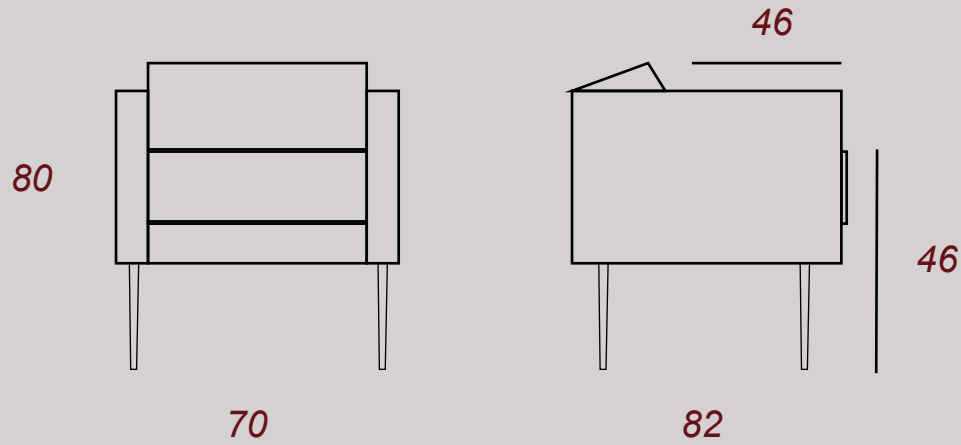

CELINE

Finitura Piedi in Metallo
Finition des Piedes Métal
Feet Metal Finishing

MOKA

GRAFITE

CHROME

BLACK

	STRUTTURA	Legno e derivati - Molle Greche
	SPALLIERA	Poliuretano espanso 18 Kg/m ³
	BRACCIOLI	Poliuretano espanso 18 Kg/m ³
	SEDUTA	Poliuretano espanso 30 Kg/m ³
	CARCASSE	Sapin / Bois aggloméré EL / Fibres en bois / Multicouche
	DOSSIERS	Mousse polyuréthane 18 Kg/m ³
	ACCOUDOIRS	Mousse polyuréthane 18 Kg/m ³
	ASSISES	Mousse polyuréthane 30Kg/m ³
	CARCASS	Wood and derived - elastic brand
	BACK SEAT	Polyurethane 18 Kg
	ARMS	Polyurethane 18 Kg
	CUSHION SEAT	Polyurethane 30KG