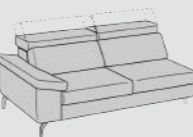

# CLOUD

-Poltrona  
-Fauteuil  
-Chair

114

-Poltrona 1br  
-Bat 1p  
-Chair 1arm

88

99

109

-Poltrona centrale  
-Chauffeuse  
-Chair no arms

60

71

81

-2 Posti  
-2 Places  
-2 Seaters

176

-2 Posti 1br  
-Bat 2p  
-2st 1arm

148

-2 Posti Maxi  
-2 Places Maxi  
-2 Seaters Maxi

198

-2 Posti Maxi 1br  
-Bat 2p Maxi  
-2st Maxi 1arm

170

-3 Posti  
-3 Places  
-3 Seaters

218

-3 Posti 1br  
-Bat 3p  
-3st 1arm

190

110

160

-Angolo  
-Angle  
-Corner

120x120

-Poltrona Terminale  
-Fauteuil Terminal  
-Terminal Chair

120x113

120x124

120x134

-Chaise Longue