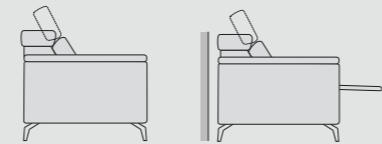

60

71

81

-2 Posti  
-2 Places  
-2 Seaters

176

-2 Posti 1br  
-Bat 2p  
-2st 1arm

148

-2 Posti Maxi  
-2 Places Maxi  
-2 Seaters Maxi

198

-2 Posti Maxi 1br  
-Bat 2p Maxi  
-2st Maxi 1arm

170

-3 Posti  
-3 Places  
-3 Seaters

218

-3 Posti 1br  
-Bat 3p  
-3st 1arm

190

110

160

-Angolo  
-Angle  
-Corner

120x120

-Poltrona Terminale  
-Fauteuil Terminal  
-Terminal Chair

120x113

120x124

120x134

-Chaise Longue