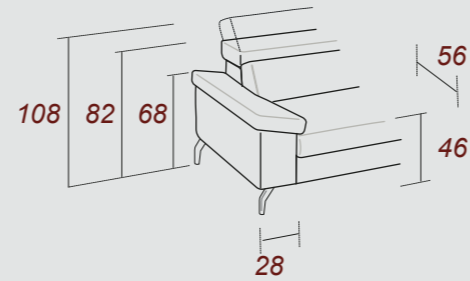

# CLOUD

-Poltrona  
-Fauteuil  
-Chair

114

-Poltrona 1br  
-Bat 1p  
-Chair 1arm

88

99

109

-Poltrona centrale  
-Chauffeuse  
-Chair no arms

60

71

81

-2 Posti  
-2 Places  
-2 Seaters

176

-2 Posti 1br  
-Bat 2p  
-2st 1arm

148

-2 Posti Maxi  
-2 Places Maxi  
-2 Seaters Maxi

198

-2 Posti Maxi 1br  
-Bat 2p Maxi  
-2st Maxi 1arm

170

-3 Posti  
-3 Places  
-3 Seaters

218

-3 Posti 1br  
-Bat 3p  
-3st 1arm

190

110

160

-Angolo  
-Angle  
-Corner

120x120

-Poltrona Terminale  
-Fauteuil Terminal  
-Terminal Chair

120x113

120x124

120x134

-Chaise Longue