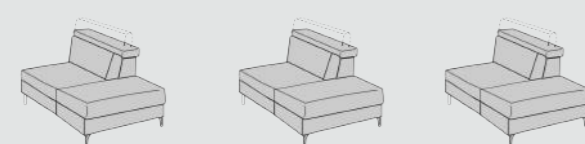

# CLOUD

-Poltrona  
-Fauteuil  
-Chair

114

-Poltrona 1br  
-Bat 1p  
-Chair 1arm

88

99

109

-Poltrona centrale  
-Chauffeuse  
-Chair no arms

60

71

81

-2 Posti  
-2 Places  
-2 Seaters

176

-2 Posti 1br  
-Bat 2p  
-2st 1arm

148

-2 Posti Maxi  
-2 Places Maxi  
-2 Seaters Maxi

198

-2 Posti Maxi 1br  
-Bat 2p Maxi  
-2st Maxi 1arm

170

-3 Posti  
-3 Places  
-3 Seaters

218

-3 Posti 1br  
-Bat 3p  
-3st 1arm

190

110

160

-Angolo  
-Angle  
-Corner

120x120

-Poltrona Terminale  
-Fauteuil Terminal  
-Terminal Chair

120x113

120x124

120x134

-Chaise Longue