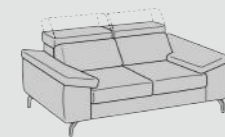

# CLOUD

-Poltrona  
-Fauteuil  
-Chair

114

-Poltrona 1br  
-Bat 1p  
-Chair 1arm

88

99

109

-Poltrona centrale  
-Chauffeuse  
-Chair no arms

60

71

81

-2 Posti  
-2 Places  
-2 Seaters

176

-2 Posti 1br  
-Bat 2p  
-2st 1arm

148

-2 Posti Maxi  
-2 Places Maxi  
-2 Seaters Maxi

198

-2 Posti Maxi 1br  
-Bat 2p Maxi  
-2st Maxi 1arm

170

-3 Posti  
-3 Places  
-3 Seaters

218

-3 Posti 1br  
-Bat 3p  
-3st 1arm

190

110

160

-Angolo  
-Angle  
-Corner

120x120

-Poltrona Terminale  
-Fauteuil Terminal  
-Terminal Chair

120x113

120x124

120x134

-Chaise Longue