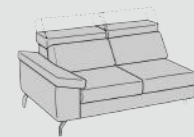

# CLOUD

-Poltrona  
-Fauteuil  
-Chair

114

-Poltrona 1br  
-Bat 1p  
-Chair 1arm

88

99

109

-Poltrona centrale  
-Chauffeuse  
-Chair no arms

60

71

81

-2 Posti  
-2 Places  
-2 Seaters

176

-2 Posti 1br  
-Bat 2p  
-2st 1arm

148

-2 Posti Maxi  
-2 Places Maxi  
-2 Seaters Maxi

198

-2 Posti Maxi 1br  
-Bat 2p Maxi  
-2st Maxi 1arm

170

-3 Posti  
-3 Places  
-3 Seaters

218

-3 Posti 1br  
-Bat 3p  
-3st 1arm

190

110

160

-Angolo  
-Angle  
-Corner

120x120

-Poltrona Terminale  
-Fauteuil Terminal  
-Terminal Chair

120x113

120x124

120x134

-Chaise Longue