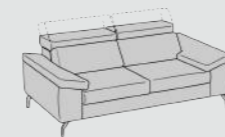

# CLOUD

-Poltrona  
-Fauteuil  
-Chair

114

-Poltrona 1br  
-Bat 1p  
-Chair 1arm

88

99

109

-Poltrona centrale  
-Chauffeuse  
-Chair no arms

60

71

81

-2 Posti  
-2 Places  
-2 Seaters

176

-2 Posti 1br  
-Bat 2p  
-2st 1arm

148

-2 Posti Maxi  
-2 Places Maxi  
-2 Seaters Maxi

198

-2 Posti Maxi 1br  
-Bat 2p Maxi  
-2st Maxi 1arm

170

-3 Posti  
-3 Places  
-3 Seaters

218

-3 Posti 1br  
-Bat 3p  
-3st 1arm

190

110

160

-Angolo  
-Angle  
-Corner

120x120

-Poltrona Terminale  
-Fauteuil Terminal  
-Terminal Chair

120x113

120x124

120x134

-Chaise Longue