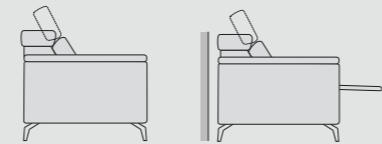

196

-2 Posti Maxi 1br
-Bat 2p Maxi
-2st Maxi 1arm

172

-3 Posti
-3 Places
-3 Seaters

216

-3 Posti 1br
-Bat 3p
-3st 1arm

192

110

162

-Angolo
-Angle
-Corner

110 x 110

-Angolo terminale cont.
-Angle terminal coffre
-Terminal corner with box

110 X 220

-Chaise Longue

84 x 165

98 x 165