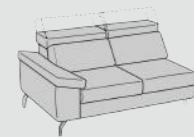

COVA

-Poltrona
-Fauteuil
-Chair

108

-Poltrona 1br
-Bat 1p
-Chair 1arm

84

98

108

-Poltrona centrale
-Chauffeuse
-Chair no arms

60

74

84

-2 Posti
-2 Places
-2 Seaters

168

-2 Posti 1br
-Bat 2p
-2st 1arm

144

-2 Posti Maxi
-2 Places Maxi
-2 Seaters Maxi

196

-2 Posti Maxi 1br
-Bat 2p Maxi
-2st Maxi 1arm

172

-3 Posti
-3 Places
-3 Seaters

216

-3 Posti 1br
-Bat 3p
-3st 1arm

192

110

162

-Angolo
-Angle
-Corner

110 x 110

-Angolo terminale cont.
-Angle terminal coffre
-Terminal corner with box

110 X 220

-Chaise Longue

84 x 165

98 x 165