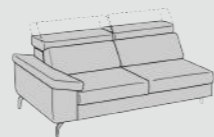

60

74

84

-2 Posti
-2 Places
-2 Seaters

168

-2 Posti 1br
-Bat 2p
-2st 1arm

144

-2 Posti Maxi
-2 Places Maxi
-2 Seaters Maxi

196

-2 Posti Maxi 1br
-Bat 2p Maxi
-2st Maxi 1arm

172

-3 Posti
-3 Places
-3 Seaters

216

-3 Posti 1br
-Bat 3p
-3st 1arm

192

110

162

-Angolo
-Angle
-Corner

110 x 110

-Angolo terminale cont.
-Angle terminal coffre
-Terminal corner with box

110 X 220

-Chaise Longue

84 x 165

98 x 165