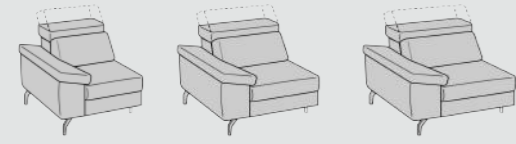

COVA

-Poltrona
-Fauteuil
-Chair

108

-Poltrona 1br
-Bat 1p
-Chair 1arm

84

98

108

-Poltrona centrale
-Chauffeuse
-Chair no arms

60

74

84

-2 Posti
-2 Places
-2 Seaters

168

-2 Posti 1br
-Bat 2p
-2st 1arm

144

-2 Posti Maxi
-2 Places Maxi
-2 Seaters Maxi

196

-2 Posti Maxi 1br
-Bat 2p Maxi
-2st Maxi 1arm

172

-3 Posti
-3 Places
-3 Seaters

216

-3 Posti 1br
-Bat 3p
-3st 1arm

192

110

162

-Angolo
-Angle
-Corner

110 x 110

-Angolo terminale cont.
-Angle terminal coffre
-Terminal corner with box

110 X 220

-Chaise Longue

84 x 165

98 x 165