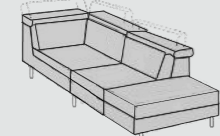

60

74

84

-2 Posti
-2 Places
-2 Seaters

168

-2 Posti 1br
-Bat 2p
-2st 1arm

144

-2 Posti Maxi
-2 Places Maxi
-2 Seaters Maxi

196

-2 Posti Maxi 1br
-Bat 2p Maxi
-2st Maxi 1arm

172

-3 Posti
-3 Places
-3 Seaters

216

-3 Posti 1br
-Bat 3p
-3st 1arm

192

110

162

-Angolo
-Angle
-Corner

110 x 110

-Angolo terminale cont.
-Angle terminal coffre
-Terminal corner with box

110 X 220

-Chaise Longue

84 x 165

98 x 165