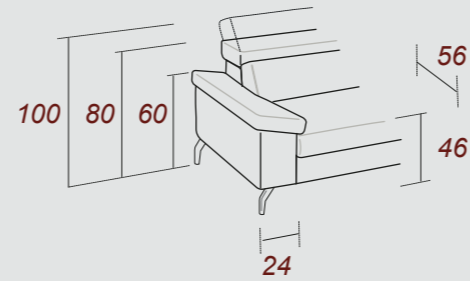

COVA

-Poltrona
-Fauteuil
-Chair

108

-Poltrona 1br
-Bat 1p
-Chair 1arm

84

98

108

-Poltrona centrale
-Chauffeuse
-Chair no arms

60

74

84

-2 Posti
-2 Places
-2 Seaters

168

-2 Posti 1br
-Bat 2p
-2st 1arm

144

-2 Posti Maxi
-2 Places Maxi
-2 Seaters Maxi

196

-2 Posti Maxi 1br
-Bat 2p Maxi
-2st Maxi 1arm

172

-3 Posti
-3 Places
-3 Seaters

216

-3 Posti 1br
-Bat 3p
-3st 1arm

192

110

162

-Angolo
-Angle
-Corner

110 x 110

-Angolo terminale cont.
-Angle terminal coffre
-Terminal corner with box

110 X 220

-Chaise Longue

84 x 165

98 x 165