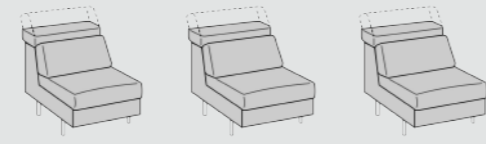

COVA

-Poltrona
-Fauteuil
-Chair

108

-Poltrona 1br
-Bat 1p
-Chair 1arm

84

98

108

-Poltrona centrale
-Chauffeuse
-Chair no arms

60

74

84

-2 Posti
-2 Places
-2 Seaters

168

-2 Posti 1br
-Bat 2p
-2st 1arm

144

-2 Posti Maxi
-2 Places Maxi
-2 Seaters Maxi

196

-2 Posti Maxi 1br
-Bat 2p Maxi
-2st Maxi 1arm

172

-3 Posti
-3 Places
-3 Seaters

216

-3 Posti 1br
-Bat 3p
-3st 1arm

192

110

162

-Angolo
-Angle
-Corner

110 x 110

-Angolo terminale cont.
-Angle terminal coffre
-Terminal corner with box

110 X 220

-Chaise Longue

84 x 165

98 x 165