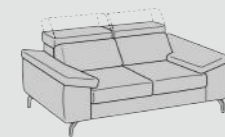

COVA

-Poltrona
-Fauteuil
-Chair

108

-Poltrona 1br
-Bat 1p
-Chair 1arm

84

98

108

-Poltrona centrale
-Chauffeuse
-Chair no arms

60

74

84

-2 Posti
-2 Places
-2 Seaters

168

-2 Posti 1br
-Bat 2p
-2st 1arm

144

-2 Posti Maxi
-2 Places Maxi
-2 Seaters Maxi

196

-2 Posti Maxi 1br
-Bat 2p Maxi
-2st Maxi 1arm

172

-3 Posti
-3 Places
-3 Seaters

216

-3 Posti 1br
-Bat 3p
-3st 1arm

192

110

162

-Angolo
-Angle
-Corner

110 x 110

-Angolo terminale cont.
-Angle terminal coffre
-Terminal corner with box

110 X 220

-Chaise Longue

84 x 165

98 x 165