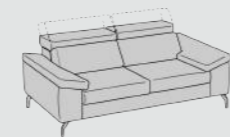

COVA

-Poltrona
-Fauteuil
-Chair

108

-Poltrona 1br
-Bat 1p
-Chair 1arm

84

98

108

-Poltrona centrale
-Chauffeuse
-Chair no arms

60

74

84

-2 Posti
-2 Places
-2 Seaters

168

-2 Posti 1br
-Bat 2p
-2st 1arm

144

-2 Posti Maxi
-2 Places Maxi
-2 Seaters Maxi

196

-2 Posti Maxi 1br
-Bat 2p Maxi
-2st Maxi 1arm

172

-3 Posti
-3 Places
-3 Seaters

216

-3 Posti 1br
-Bat 3p
-3st 1arm

192

110

162

-Angolo
-Angle
-Corner

110 x 110

-Angolo terminale cont.
-Angle terminal coffre
-Terminal corner with box

110 X 220

-Chaise Longue

84 x 165

98 x 165