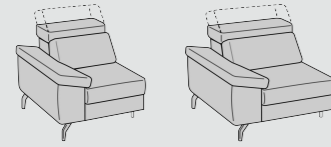

DORE

-Poltrona
-Fauteuil
-Chair

118

-Poltrona 1br
-Bat 1p
-Chair 1arm

81

107

-Poltrona centrale
-Chaise
-Chair no arms

55

81

-2 Posti
-2 Places
-2 Seaters

162

-2 Posti 1br
-Bat 2p
-2st 1arm

136

-Angolo cinema
-Angle cinema
-Round corner

90

45

-Angolo tondo
-Angle arrondi
-Round corner

100 x 100

-3 Posti
-3 Places
-3 Seaters

214

-3 Posti 1br
-Bat 3p
-3st 1arm

188

102

162