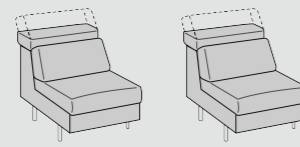

DORE

-Poltrona
-Fauteuil
-Chair

118

-Poltrona 1br
-Bat 1p
-Chair 1arm

81

107

-Poltrona centrale
-Chaise
-Chair no arms

55

81

-2 Posti
-2 Places
-2 Seaters

162

-2 Posti 1br
-Bat 2p
-2st 1arm

136

-Angolo cinema
-Angle cinema
-Round corner

90

45

-Angolo tondo
-Angle arrondi
-Round corner

100 x 100

-3 Posti
-3 Places
-3 Seaters

214

-3 Posti 1br
-Bat 3p
-3st 1arm

188

102

162