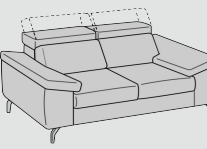

DORE

-Poltrona
-Fauteuil
-Chair

118

-Poltrona 1br
-Bat 1p
-Chair 1arm

81

107

-Poltrona centrale
-Chaise
-Chair no arms

55

81

-2 Posti
-2 Places
-2 Seaters

162

-2 Posti 1br
-Bat 2p
-2st 1arm

136

-Angolo cinema
-Angle cinema
-Round corner

90

45

-Angolo tondo
-Angle arrondi
-Round corner

100 x 100

-3 Posti
-3 Places
-3 Seaters

214

-3 Posti 1br
-Bat 3p
-3st 1arm

188

102

162