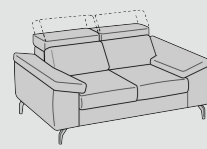

DORE

-Poltrona
-Fauteuil
-Chair

118

-Poltrona 1br
-Bat 1p
-Chair 1arm

81

107

-Poltrona centrale
-Chaise
-Chair no arms

55

81

-2 Posti
-2 Places
-2 Seaters

162

-2 Posti 1br
-Bat 2p
-2st 1arm

136

-Angolo cinema
-Angle cinema
-Round corner

90

45

-Angolo tondo
-Angle arrondi
-Round corner

100 x 100

-3 Posti
-3 Places
-3 Seaters

214

-3 Posti 1br
-Bat 3p
-3st 1arm

188

102

162