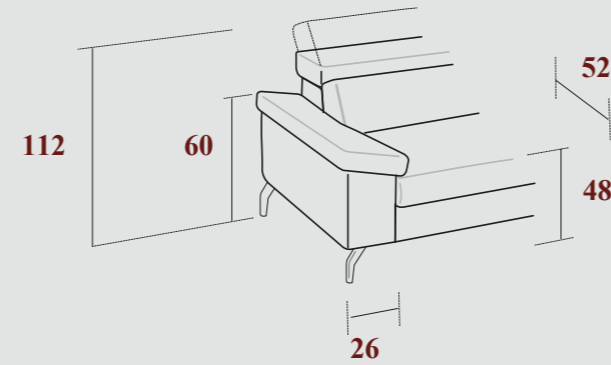

DORE

-Poltrona
-Fauteuil
-Chair

118

-Poltrona 1br
-Bat 1p
-Chair 1arm

81

107

-Poltrona centrale
-Chaise
-Chair no arms

55

81

-2 Posti
-2 Places
-2 Seaters

162

-2 Posti 1br
-Bat 2p
-2st 1arm

136

-Angolo cinema
-Angle cinema
-Round corner

90

45

-Angolo tondo
-Angle arrondi
-Round corner

100 x 100

-3 Posti
-3 Places
-3 Seaters

214

-3 Posti 1br
-Bat 3p
-3st 1arm

188

102

162