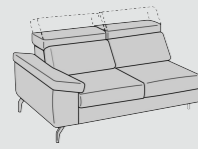

DORE

-Poltrona
-Fauteuil
-Chair

118

-Poltrona 1br
-Bat 1p
-Chair 1arm

81

107

-Poltrona centrale
-Chaise
-Chair no arms

55

81

-2 Posti
-2 Places
-2 Seaters

162

-2 Posti 1br
-Bat 2p
-2st 1arm

136

-Angolo cinema
-Angle cinema
-Round corner

90

45

-Angolo tondo
-Angle arrondi
-Round corner

100 x 100

-3 Posti
-3 Places
-3 Seaters

214

-3 Posti 1br
-Bat 3p
-3st 1arm

188

102

162