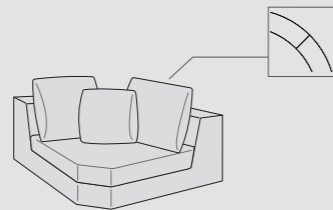

DORE

-Poltrona
-Fauteuil
-Chair

118

-Poltrona 1br
-Bat 1p
-Chair 1arm

81

107

-Poltrona centrale
-Chaise
-Chair no arms

55

81

-2 Posti
-2 Places
-2 Seaters

162

-2 Posti 1br
-Bat 2p
-2st 1arm

136

-Angolo cinema
-Angle cinema
-Round corner

90

45

-Angolo tondo
-Angle arrondi
-Round corner

100 x 100

-3 Posti
-3 Places
-3 Seaters

214

-3 Posti 1br
-Bat 3p
-3st 1arm

188

102

162