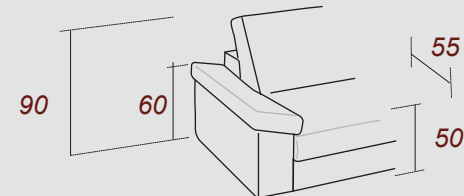

DREAM

-Poltrona
-Fauteuil
-Chair

96

-2 Posti
-2 Places
-2 Seaters

156

-3 Posti
-3 Places
-3 Seaters

196

-Chaise Longue

97 x 170

-Poltrona Letto materasso 70
-Fauteuil Lit couchage 70
-Chair Bed 70

126

-2p Letto materasso 100
-2p Lit couchage 100
-2st Bed 100

156

-3p Letto materasso 140
-3p Lit couchage 140
-3st Bed 140

196

-Chaise Longue Contenitore
-Chaise Longue Coffre
-Chaise Longue

97 x 170

95

210

-2 Posti Maxi
-2 Places Maxi
-2 Seaters Maxi

176

-3 Posti Maxi
-3 Places Maxi
-3 Seaters Maxi

216

-2p Maxi Letto materasso 120
-2p Maxi Lit couchage 120
-2st Maxi Bed 120