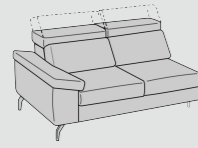

ETERNITY

-Poltrona
-Fauteuil
-Chair

105

-Poltrona 1br
-Bat 1p
-Chair 1arm

82

102

-2 Posti
-2 Places
-2 Seaters

164

-2 Posti 1br
-Bat 2p
-2st 1arm

142

-Angolo quadro
-Angle carre
-Square corner

107x107

-3 Posti
-3 Places
-3 Seaters

204

-3 Posti 1br
-Bat 3p
-3st 1arm

182