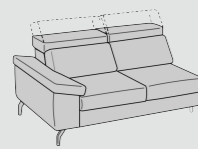

ETERNITY

-Poltrona
-Fauteuil
-Chair

105

-Poltrona 1br
-Bat 1p
-Chair 1arm

82

102

-2 Posti
-2 Places
-2 Seaters

164

-2 Posti 1br
-Bat 2p
-2st 1arm

142

-Angolo quadro
-Angle carre
-Square corner

107x107

-3 Posti
-3 Places
-3 Seaters

204

-3 Posti 1br
-Bat 3p
-3st 1arm

182