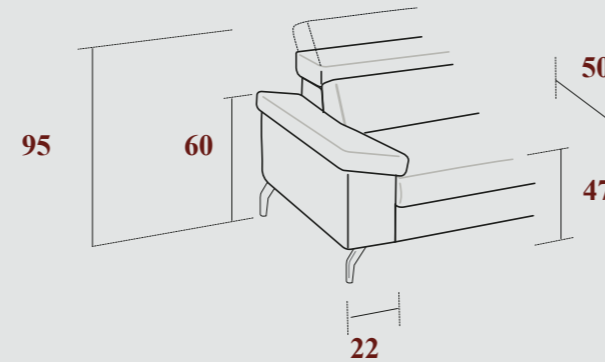

ETERNITY

-Poltrona
-Fauteuil
-Chair

105

-Poltrona 1br
-Bat 1p
-Chair 1arm

82

102

-2 Posti
-2 Places
-2 Seaters

164

-2 Posti 1br
-Bat 2p
-2st 1arm

142

-Angolo quadro
-Angle carre
-Square corner

107x107

-3 Posti
-3 Places
-3 Seaters

204

-3 Posti 1br
-Bat 3p
-3st 1arm

182