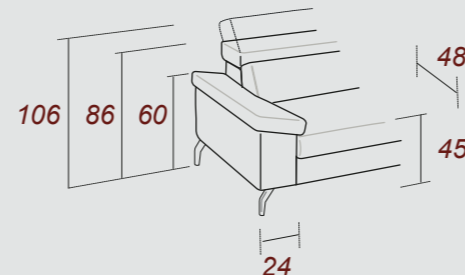

# FIESTA

-Poltrona  
-Fauteuil  
-Chair

128

-Poltrona 1br  
-Bat 1p  
-Chair 1arm

88

98

108

-Poltrona centrale  
-Chauffeuse  
-Chair no arms

64

74

84

-2 Posti  
-2 Places  
-2 Seaters

176

-2 Posti 1br  
-Bat 2p  
-2st 1arm

152

-2 Posti Maxi  
-2 Places Maxi  
-2 Seaters Maxi

196

-2 Posti Maxi 1br  
-Bat 2p Maxi  
-2st Maxi 1arm

172

-3 Posti  
-3 Places  
-3 Seaters

216

-3 Posti 1br  
-Bat 3p  
-3st 1arm

192

-Angolo  
-Angle  
-Corner

110 x 110

-Angolo terminale  
-Angle terminal  
-Terminal corner

110 X 220

-Chaise Longue

88 x 165

98 x 165

108 x 165

**Fusto** Abete / multistrato / truciolare  
**Assemblaggio** Assemblaggio con colla e chiodi  
**Cinghie** Cinghie elastiche ad alta resistenza, intrecciate e incollate  
**Schienale** Poliuretano espanso 21 kg/m3  
**Braccioli** Poliuretano espanso 21 kg/m3  
**Seduta** Poliuretano espanso 35 kg/m3