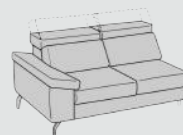

# FIESTA

-Poltrona  
-Fauteuil  
-Chair

128

-Poltrona 1br  
-Bat 1p  
-Chair 1arm

88

98

108

-Poltrona centrale  
-Chauffeuse  
-Chair no arms

64

74

84

-2 Posti  
-2 Places  
-2 Seaters

176

-2 Posti 1br  
-Bat 2p  
-2st 1arm

152

-2 Posti Maxi  
-2 Places Maxi  
-2 Seaters Maxi

196

-2 Posti Maxi 1br  
-Bat 2p Maxi  
-2st Maxi 1arm

172

-3 Posti  
-3 Places  
-3 Seaters

216

-3 Posti 1br  
-Bat 3p  
-3st 1arm

192

-Angolo  
-Angle  
-Corner

110 x 110

-Angolo terminale  
-Angle terminal  
-Terminal corner

110 X 220

-Chaise Longue

88 x 165

98 x 165

108 x 165

**Fusto** Abete / multistrato / truciolare  
**Assemblaggio** Assemblaggio con colla e chiodi  
**Cinghie** Cinghie elastiche ad alta resistenza, intrecciate e incollate  
**Schienale** Poliuretano espanso 21 kg/m3  
**Braccioli** Poliuretano espanso 21 kg/m3  
**Seduta** Poliuretano espanso 35 kg/m3