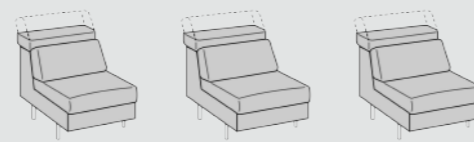

# FIESTA

-Poltrona  
-Fauteuil  
-Chair

128

-Poltrona 1br  
-Bat 1p  
-Chair 1arm

88

98

108

-Poltrona centrale  
-Chauffeuse  
-Chair no arms

64

74

84

-2 Posti  
-2 Places  
-2 Seaters

176

-2 Posti 1br  
-Bat 2p  
-2st 1arm

152

-2 Posti Maxi  
-2 Places Maxi  
-2 Seaters Maxi

196

-2 Posti Maxi 1br  
-Bat 2p Maxi  
-2st Maxi 1arm

172

-3 Posti  
-3 Places  
-3 Seaters

216

-3 Posti 1br  
-Bat 3p  
-3st 1arm

192

-Angolo  
-Angle  
-Corner

110 x 110

-Angolo terminale  
-Angle terminal  
-Terminal corner

110 X 220

-Chaise Longue

88 x 165

98 x 165

108 x 165

**Fusto** Abete / multistrato / truciolare  
**Assemblaggio** Assemblaggio con colla e chiodi  
**Cinghie** Cinghie elastiche ad alta resistenza, intrecciate e incollate  
**Schienale** Poliuretano espanso 21 kg/m3  
**Braccioli** Poliuretano espanso 21 kg/m3  
**Seduta** Poliuretano espanso 35 kg/m3