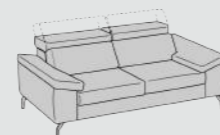

# FIESTA

-Poltrona  
-Fauteuil  
-Chair

128

-Poltrona 1br  
-Bat 1p  
-Chair 1arm

88

98

108

-Poltrona centrale  
-Chauffeuse  
-Chair no arms

64

74

84

-2 Posti  
-2 Places  
-2 Seaters

176

-2 Posti 1br  
-Bat 2p  
-2st 1arm

152

-2 Posti Maxi  
-2 Places Maxi  
-2 Seaters Maxi

196

-2 Posti Maxi 1br  
-Bat 2p Maxi  
-2st Maxi 1arm

172

-3 Posti  
-3 Places  
-3 Seaters

216

-3 Posti 1br  
-Bat 3p  
-3st 1arm

192

-Angolo  
-Angle  
-Corner

110 x 110

-Angolo terminale  
-Angle terminal  
-Terminal corner

110 X 220

-Chaise Longue

88 x 165

98 x 165

108 x 165

**Fusto** Abete / multistrato / truciolare  
**Assemblaggio** Assemblaggio con colla e chiodi  
**Cinghie** Cinghie elastiche ad alta resistenza, intrecciate e incollate  
**Schienale** Poliuretano espanso 21 kg/m3  
**Braccioli** Poliuretano espanso 21 kg/m3  
**Seduta** Poliuretano espanso 35 kg/m3