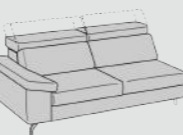

# FIESTA

-Poltrona  
-Fauteuil  
-Chair

128

-Poltrona 1br  
-Bat 1p  
-Chair 1arm

88

98

108

-Poltrona centrale  
-Chauffeuse  
-Chair no arms

64

74

84

-2 Posti  
-2 Places  
-2 Seaters

176

-2 Posti 1br  
-Bat 2p  
-2st 1arm

152

-2 Posti Maxi  
-2 Places Maxi  
-2 Seaters Maxi

196

-2 Posti Maxi 1br  
-Bat 2p Maxi  
-2st Maxi 1arm

172

-3 Posti  
-3 Places  
-3 Seaters

216

-3 Posti 1br  
-Bat 3p  
-3st 1arm

192

-Angolo  
-Angle  
-Corner

110 x 110

-Angolo terminale  
-Angle terminal  
-Terminal corner

110 X 220

-Chaise Longue

88 x 165

98 x 165

108 x 165

**Fusto** Abete / multistrato / truciolare  
**Assemblaggio** Assemblaggio con colla e chiodi  
**Cinghie** Cinghie elastiche ad alta resistenza, intrecciate e incollate  
**Schienale** Poliuretano espanso 21 kg/m3  
**Braccioli** Poliuretano espanso 21 kg/m3  
**Seduta** Poliuretano espanso 35 kg/m3