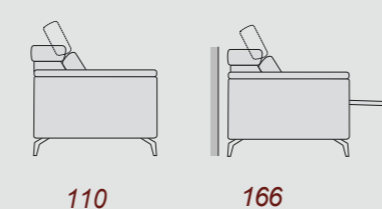

64

74

84

-2 Posti  
-2 Places  
-2 Seaters

176

-2 Posti 1br  
-Bat 2p  
-2st 1arm

152

-2 Posti Maxi  
-2 Places Maxi  
-2 Seaters Maxi

196

-2 Posti Maxi 1br  
-Bat 2p Maxi  
-2st Maxi 1arm

172

-3 Posti  
-3 Places  
-3 Seaters

216

-3 Posti 1br  
-Bat 3p  
-3st 1arm

192

-Angolo  
-Angle  
-Corner

110 x 110

-Angolo terminale  
-Angle terminal  
-Terminal corner

110 X 220

-Chaise Longue

88 x 165

98 x 165

108 x 165

**Fusto** Abete / multistrato / truciolare  
**Assemblaggio** Assemblaggio con colla e chiodi  
**Cinghie** Cinghie elastiche ad alta resistenza, intrecciate e incollate  
**Schienale** Poliuretano espanso 21 kg/m3  
**Braccioli** Poliuretano espanso 21 kg/m3  
**Seduta** Poliuretano espanso 35 kg/m3