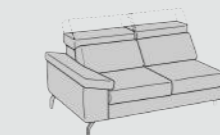

# FIESTA

-Poltrona  
-Fauteuil  
-Chair

128

-Poltrona 1br  
-Bat 1p  
-Chair 1arm

88

98

108

-Poltrona centrale  
-Chauffeuse  
-Chair no arms

64

74

84

-2 Posti  
-2 Places  
-2 Seaters

176

-2 Posti 1br  
-Bat 2p  
-2st 1arm

152

-2 Posti Maxi  
-2 Places Maxi  
-2 Seaters Maxi

196

-2 Posti Maxi 1br  
-Bat 2p Maxi  
-2st Maxi 1arm

172

-3 Posti  
-3 Places  
-3 Seaters

216

-3 Posti 1br  
-Bat 3p  
-3st 1arm

192

-Angolo  
-Angle  
-Corner

110 x 110

-Angolo terminale  
-Angle terminal  
-Terminal corner

110 X 220

-Chaise Longue

88 x 165

98 x 165

108 x 165

**Fusto** Abete / multistrato / truciolare  
**Assemblaggio** Assemblaggio con colla e chiodi  
**Cinghie** Cinghie elastiche ad alta resistenza, intrecciate e incollate  
**Schienale** Poliuretano espanso 21 kg/m3  
**Braccioli** Poliuretano espanso 21 kg/m3  
**Seduta** Poliuretano espanso 35 kg/m3