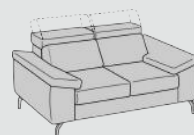

# FIESTA

-Poltrona  
-Fauteuil  
-Chair

128

-Poltrona 1br  
-Bat 1p  
-Chair 1arm

88

98

108

-Poltrona centrale  
-Chauffeuse  
-Chair no arms

64

74

84

-2 Posti  
-2 Places  
-2 Seaters

176

-2 Posti 1br  
-Bat 2p  
-2st 1arm

152

-2 Posti Maxi  
-2 Places Maxi  
-2 Seaters Maxi

196

-2 Posti Maxi 1br  
-Bat 2p Maxi  
-2st Maxi 1arm

172

-3 Posti  
-3 Places  
-3 Seaters

216

-3 Posti 1br  
-Bat 3p  
-3st 1arm

192

-Angolo  
-Angle  
-Corner

110 x 110

-Angolo terminale  
-Angle terminal  
-Terminal corner

110 X 220

-Chaise Longue

88 x 165

98 x 165

108 x 165

**Fusto** Abete / multistrato / truciolare  
**Assemblaggio** Assemblaggio con colla e chiodi  
**Cinghie** Cinghie elastiche ad alta resistenza, intrecciate e incollate  
**Schienale** Poliuretano espanso 21 kg/m3  
**Braccioli** Poliuretano espanso 21 kg/m3  
**Seduta** Poliuretano espanso 35 kg/m3