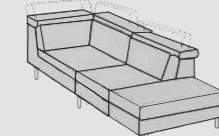

64

74

84

-2 Posti  
-2 Places  
-2 Seaters

176

-2 Posti 1br  
-Bat 2p  
-2st 1arm

152

-2 Posti Maxi  
-2 Places Maxi  
-2 Seaters Maxi

196

-2 Posti Maxi 1br  
-Bat 2p Maxi  
-2st Maxi 1arm

172

-3 Posti  
-3 Places  
-3 Seaters

216

-3 Posti 1br  
-Bat 3p  
-3st 1arm

192

-Angolo  
-Angle  
-Corner

110 x 110

-Angolo terminale  
-Angle terminal  
-Terminal corner

110 X 220

-Chaise Longue

88 x 165

98 x 165

108 x 165

**Fusto** Abete / multistrato / truciolare  
**Assemblaggio** Assemblaggio con colla e chiodi  
**Cinghie** Cinghie elastiche ad alta resistenza, intrecciate e incollate  
**Schienale** Poliuretano espanso 21 kg/m3  
**Braccioli** Poliuretano espanso 21 kg/m3  
**Seduta** Poliuretano espanso 35 kg/m3