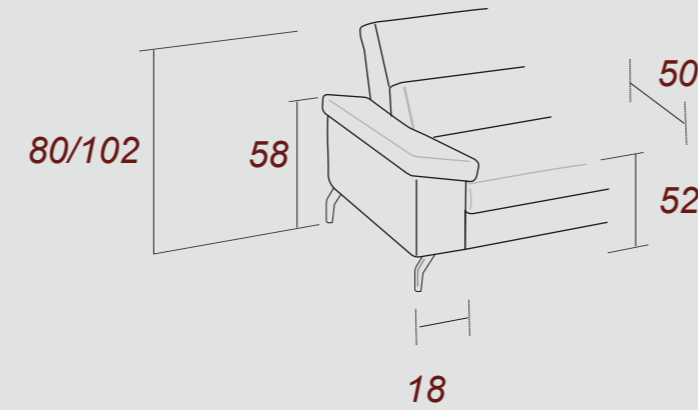

GARDEN

-Poltrona
-Fauteuil
-Chair

102

-2 Posti
-2 Places
-2 Seaters

165

-2 Posti Maxi
-2 Places Maxi
-2 Seaters Maxi

200

-3 Posti
-3 Places
-3 Seaters

225

Posizione chiusa
Closed position
Position fermée

Posizione TV
TV position
Position TV

Posizione Full Relax
Full Relax Position
Position de relax complète

Pulsantiera Touch

Touch control panel

Panneau de
commande tactile