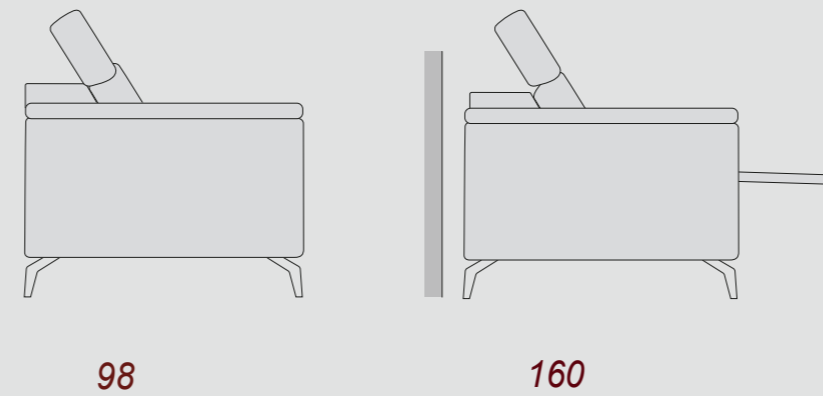

GARDEN

-Poltrona
-Fauteuil
-Chair

102

-2 Posti
-2 Places
-2 Seaters

165

-2 Posti Maxi
-2 Places Maxi
-2 Seaters Maxi

200

-3 Posti
-3 Places
-3 Seaters

225

Posizione chiusa
Closed position
Position fermée

Posizione TV
TV position
Position TV

Posizione Full Relax
Full Relax Position
Position de relax complète

Pulsantiera Touch

Touch control panel

Panneau de
commande tactile