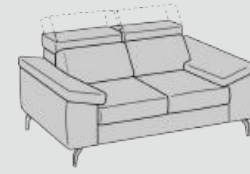

GARDEN

-Poltrona
-Fauteuil
-Chair

102

-2 Posti
-2 Places
-2 Seaters

165

-2 Posti Maxi
-2 Places Maxi
-2 Seaters Maxi

200

-3 Posti
-3 Places
-3 Seaters

225

Posizione chiusa
Closed position
Position fermée

Posizione TV
TV position
Position TV

Posizione Full Relax
Full Relax Position
Position de relax complète

Pulsantiera Touch

Touch control panel

Panneau de
commande tactile