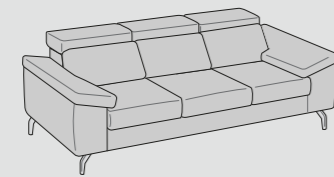

GARDEN

-Poltrona
-Fauteuil
-Chair

102

-2 Posti
-2 Places
-2 Seaters

165

-2 Posti Maxi
-2 Places Maxi
-2 Seaters Maxi

200

-3 Posti
-3 Places
-3 Seaters

225

Posizione chiusa
Closed position
Position fermée

Posizione TV
TV position
Position TV

Posizione Full Relax
Full Relax Position
Position de relax complète

Pulsantiera Touch

Touch control panel

Panneau de
commande tactile