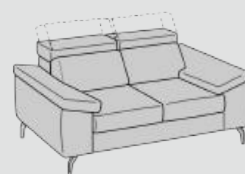

-Poltrona
-Fauteuil
-Chair

10

-2 Posti
-2 Places
-2 Seaters

165

-2 Posti Maxi
-2 Places Maxi
-2 Seaters Maxi

00

-3 Posti
-3 Places
-3 Seaters

22

98

160

Posizione chiusa
Closed position
Position fermée

Posizione TV
TV position
Position TV

Posizione Full Relax
Full Relax Position
Position de relax complète

Pulsantiera Touch

Touch control panel

Panneau de
commande tactile