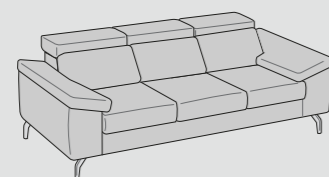

-Poltrona
-Fauteuil
-Chair

10

-2 Posti
-2 Places
-2 Seaters

165

-2 Posti Maxi
-2 Places Maxi
-2 Seaters Maxi

00

-3 Posti
-3 Places
-3 Seaters

22

98

160

Posizione chiusa
Closed position
Position fermée

Posizione TV
TV position
Position TV

Posizione Full Relax
Full Relax Position
Position de relax complète

Pulsantiera Touch

Touch control panel

Panneau de
commande tactile

Connexion électrique,
standard.

Alimentatore e batteria
ricaricabile.

Power supply and battery
rechargeable.

NOT SERIES

Alimentation et batterie
rechargeable.

HORS SÉRIE

Fusto Abete / multistrato / truciolare
Assemblaggio Assemblaggio con colla e chiodi
Cinghie Cinghie elastiche ad alta resistenza, intrecciate e incollate
Schienale Poliuretano espanso 21 kg/m³
Braccioli Poliuretano espanso 21 kg/m³
Seduta Poliuretano espanso 35 kg/m³