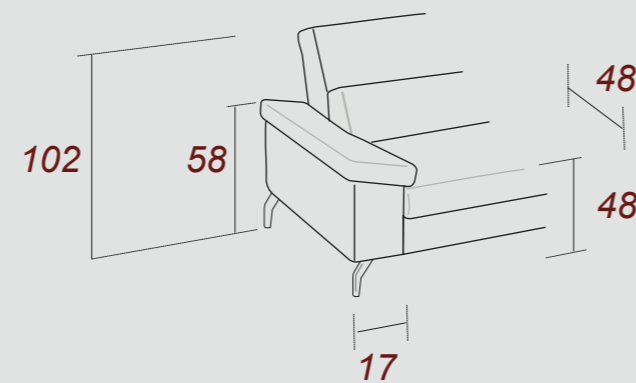

-Poltrona
-Fauteuil
-Chair

10

-2 Posti
-2 Places
-2 Seaters

165

-2 Posti Maxi
-2 Places Maxi
-2 Seaters Maxi

00

-3 Posti
-3 Places
-3 Seaters

22

98

160

Posizione chiusa
Closed position
Position fermée

Posizione TV
TV position
Position TV

Posizione Full Relax
Full Relax Position
Position de relax complète

Pulsantiera Touch

Touch control panel

Panneau de
commande tactile