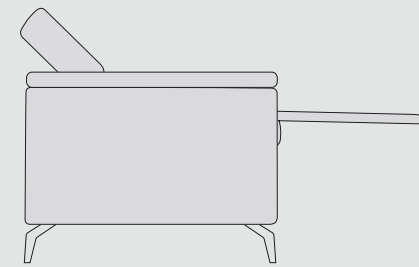

GEMINI

100

160

114

Poltrona
Fauteuil
Chair

174

-2 Posti
-2 Places
-2 Seaters

218

-3 Posti
-3 Places
-3 Seaters

Posizione chiusa
Closed position
Position fermée

Posizione TV
TV position
Position TV

Posizione Full Relax
Full Relax Position
Position de relax complète

Metodo di controllo
Control method
Methode de controle