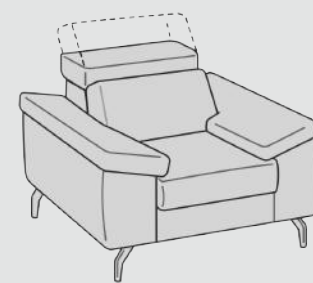

GEMINI

100

160

114

Poltrona
Fauteuil
Chair

174

-2 Posti
-2 Places
-2 Seaters

218

-3 Posti
-3 Places
-3 Seaters

Posizione chiusa
Closed position
Position fermée

Posizione TV
TV position
Position TV

Posizione Full Relax
Full Relax Position
Position de relax complète

Metodo di controllo
Control method
Methode de controle