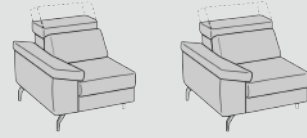

GENIUS

-Poltrona
-Fauteuil
-Chair

120

-Poltrona 1br
-Bat 1p
-Chair 1arm

90

110

-Poltrona centrale
-Chauffeuse
-Chair no arms

60

80

-2 Posti
-2 Places
-2 Seaters

180

-2 Posti 1br
-Bat 2p
-2st 1arm

150

-3 Posti
-3 Places
-3 Seaters

220

-3 Posti 1br
-Bat 3p
-3st 1arm

190

-Angolo
-Angle
-Corner

114 x 114

-Angolo terminale
-Angle terminal
-Terminal corner

114 x 230

-Chaise Longue

90 x 165

110 x 165