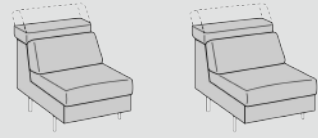

GENIUS

-Poltrona
-Fauteuil
-Chair

120

-Poltrona 1br
-Bat 1p
-Chair 1arm

90

110

-Poltrona centrale
-Chauffeuse
-Chair no arms

60

80

-2 Posti
-2 Places
-2 Seaters

180

-2 Posti 1br
-Bat 2p
-2st 1arm

150

-3 Posti
-3 Places
-3 Seaters

220

-3 Posti 1br
-Bat 3p
-3st 1arm

190

-Angolo
-Angle
-Corner

114 x 114

-Angolo terminale
-Angle terminal
-Terminal corner

114 x 230

-Chaise Longue

90 x 165

110 x 165