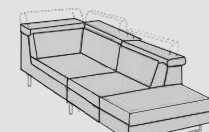

GENIUS

-Poltrona
-Fauteuil
-Chair

120

-Poltrona 1br
-Bat 1p
-Chair 1arm

90

110

-Poltrona centrale
-Chauffeuse
-Chair no arms

60

80

-2 Posti
-2 Places
-2 Seaters

180

-2 Posti 1br
-Bat 2p
-2st 1arm

150

-3 Posti
-3 Places
-3 Seaters

220

-3 Posti 1br
-Bat 3p
-3st 1arm

190

-Angolo
-Angle
-Corner

114 x 114

-Angolo terminale
-Angle terminal
-Terminal corner

114 x 230

-Chaise Longue

90 x 165

110 x 165