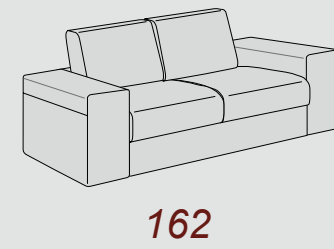

# GLADIATOR

162

**3 p letto mat.120**  
3pl couch.120  
3 Strbed mat.120

182

**3 p letto mat.140**  
3pl couch.140  
3 Strbed mat.140

202

**3 p letto mat.160**  
3pl couch.160  
3 Strbed mat.160

**Materasso 18cm**  
**Matelas 18cm**  
**Mattress 18cm**