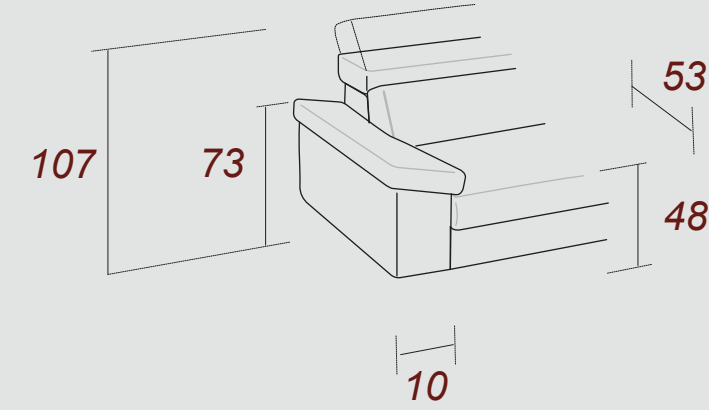

# GLADIATOR

162

**3 p letto mat.120**  
3pl couch.120  
3 Strbed mat.120

182

**3 p letto mat.140**  
3pl couch.140  
3 Strbed mat.140

202

**3 p letto mat.160**  
3pl couch.160  
3 Strbed mat.160

**Materasso 18cm**  
**Matelas 18cm**  
**Mattress 18cm**