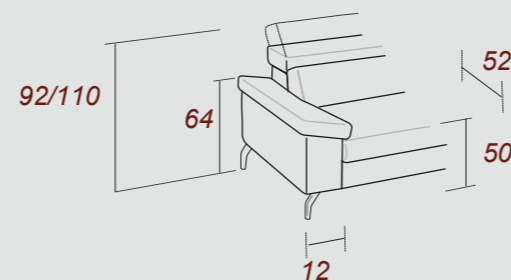

GRECALE

-Poltrona
-Fauteuil
-Chair

98

-Poltrona 1br
-Bat 1p
-Chair 1arm

68

84

94

-Poltrona centrale
-Chaufeuse
-Chair no arms

56

72

82

-2 Posti
-2 Places
-2 Seaters

136

-2 Posti 1br
-Bat 2p
-2st 1arm

124

96

152

-2 Posti Maxi
-2 Places Maxi
-2 Seaters Maxi

168

-2 Posti Maxi 1br
-Bat 2p Maxi
-2st Maxi 1arm

156

-3 Posti
-3 Places
-3 Seaters

188

-3 Posti 1br
-Bat 3p
-3st 1arm