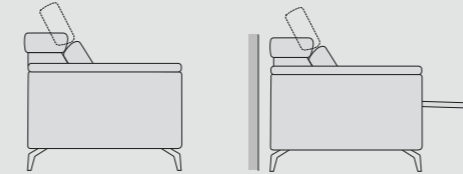

77

-2 Posti  
-2 Places  
-2 Seaters

174

-3 Posti  
-3 Places  
-3 Seaters

204

105

170

Pulsantiera Touch

Touch control panel

Panneau de commande tactile

Connettore USB

USB connector

Connecteur USB

HORS SÉRIE

Attacco elettrico, di serie

Electric connection, standard.