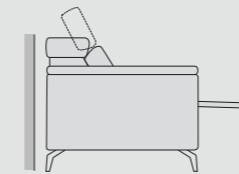

# HALIFAX

-Poltrona  
-Fauteuil  
-Chair

112

-Poltrona 1br  
-Bat 1p  
-Chair 1arm

87

102

-Poltrona centrale  
-Chaise  
-Chair no arms

62

77

-2 Posti  
-2 Places  
-2 Seaters

174

-3 Posti  
-3 Places  
-3 Seaters

204

105

170

Pulsantiera Touch

Touch control panel

Panneau de commande tactile

Connettore USB

USB connector

Connecteur USB

HORS SÉRIE

Attacco elettrico, di serie

Electric connection, standard.