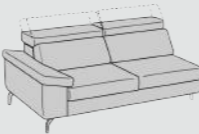

JARDIN

-Poltrona
-Fauteuil
-Chair

116

-Poltrona 1br
-Bat 1p
-Chair 1arm

88

103

-Poltrona centrale
-Chaufeuse
-Chair no arms

60

75

-Poltrona Terminale
-Fauteuil Terminal
-Terminal Chair

101

116

-2 Posti
-2 Places
-2 Seaters

176

-2 Posti 1br
-Bat 2p
-2st 1arm

152

-3 Posti
-3 Places
-3 Seaters

206

-3 Posti 1br
-Bat 3p
-3st 1arm

178

104

162

-Angolo
-Angle
-Corner

114 x 114

-Angolo terminale
-Angle terminal
-Terminal corner

114 x 230

-Chaise Longue

88 x 165

103 x 165

Fusto Abete / multistrato / truciolare
Assemblaggio Assemblaggio con colla e chiodi
Cinghie Cinghie elastiche ad alta resistenza, intrecciate e incollate
Schienale Poliuretano espanso 21 kg/m³
Braccioli Poliuretano espanso 21 kg/m³
Seduta Poliuretano espanso 35 kg/m³