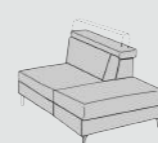

JARDIN

-Poltrona
-Fauteuil
-Chair

116

-Poltrona 1br
-Bat 1p
-Chair 1arm

88

103

-Poltrona centrale
-Chaufeuse
-Chair no arms

60

75

-Poltrona Terminale
-Fauteuil Terminal
-Terminal Chair

101

116

-2 Posti
-2 Places
-2 Seaters

176

-2 Posti 1br
-Bat 2p
-2st 1arm

152

-3 Posti
-3 Places
-3 Seaters

206

-3 Posti 1br
-Bat 3p
-3st 1arm

178

104

162

-Angolo
-Angle
-Corner

114 x 114