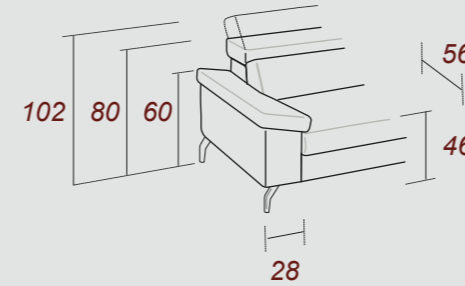

JARDIN

-Poltrona
-Fauteuil
-Chair

116

-Poltrona 1br
-Bat 1p
-Chair 1arm

88

103

-Poltrona centrale
-Chaufeuse
-Chair no arms

60

75

-Poltrona Terminale
-Fauteuil Terminal
-Terminal Chair

101

116

-2 Posti
-2 Places
-2 Seaters

176

-2 Posti 1br
-Bat 2p
-2st 1arm

152

-3 Posti
-3 Places
-3 Seaters

206

-3 Posti 1br
-Bat 3p
-3st 1arm

178

104

162

-Angolo
-Angle
-Corner

114 x 114

-Angolo terminale
-Angle terminal
-Terminal corner

114 x 230

-Chaise Longue

88 x 165

103 x 165

Fusto Abete / multistrato / truciolare
Assemblaggio Assemblaggio con colla e chiodi
Cinghie Cinghie elastiche ad alta resistenza, intrecciate e incollate
Schienale Poliuretano espanso 21 kg/m³
Braccioli Poliuretano espanso 21 kg/m³
Seduta Poliuretano espanso 35 kg/m³