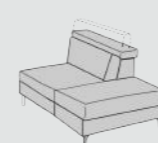

JARDIN

-Poltrona
-Fauteuil
-Chair

116

-Poltrona 1br
-Bat 1p
-Chair 1arm

88

103

-Poltrona centrale
-Chaufeuse
-Chair no arms

60

75

-Poltrona Terminale
-Fauteuil Terminal
-Terminal Chair

101

116

-2 Posti
-2 Places
-2 Seaters

176

-2 Posti 1br
-Bat 2p
-2st 1arm

152

-3 Posti
-3 Places
-3 Seaters

206

-3 Posti 1br
-Bat 3p
-3st 1arm

178

104

162

-Angolo
-Angle
-Corner

114 x 114