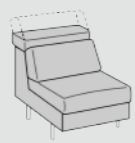

JARDIN

-Poltrona
-Fauteuil
-Chair

116

-Poltrona 1br
-Bat 1p
-Chair 1arm

88

103

-Poltrona centrale
-Chaufeuse
-Chair no arms

60

75

-Poltrona Terminale
-Fauteuil Terminal
-Terminal Chair

101

116

-2 Posti
-2 Places
-2 Seaters

176

-2 Posti 1br
-Bat 2p
-2st 1arm

152

-3 Posti
-3 Places
-3 Seaters

206

-3 Posti 1br
-Bat 3p
-3st 1arm

178

104

162

-Angolo
-Angle
-Corner

114 x 114

-Angolo terminale
-Angle terminal
-Terminal corner

114 x 230

-Chaise Longue

88 x 165

103 x 165

Fusto Abete / multistrato / truciolare
Assemblaggio Assemblaggio con colla e chiodi
Cinghie Cinghie elastiche ad alta resistenza, intrecciate e incollate
Schienale Poliuretano espanso 21 kg/m³
Braccioli Poliuretano espanso 21 kg/m³
Seduta Poliuretano espanso 35 kg/m³