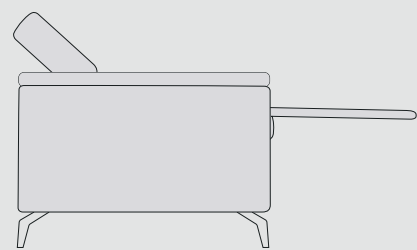

JUMPY

98

-Poltrona
-Fauteuil
-Chair

90

164

-2 Posti
-2 Places
-2 Seaters

150

-3 Posti
-3 Places
-3 Seaters

190

Pulsantiera Touch

Touch control panel

Panneau de
commande tactile

Connettore USB

USB connector

Connecteur USB

HORS SÉRIE