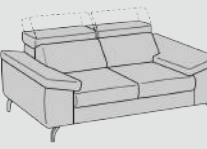

KALE

-Poltrona
-Fauteuil
-Chair

120

-Poltrona 1br
-Bat 1p
-Chair 1arm

90

104

-Poltrona centrale
-Chaise
-Chair no arms

60

74

-2 Posti
-2 Places
-2 Seaters

180

-2 Posti 1br
-Bat 2p
-2st 1arm

150

-3 Posti
-3 Places
-3 Seaters

208

-3 Posti 1br
-Bat 3p
-3st 1arm