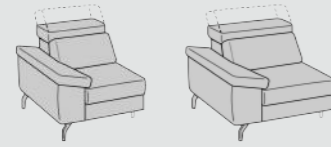

KALE

-Poltrona
-Fauteuil
-Chair

120

-Poltrona 1br
-Bat 1p
-Chair 1arm

90

104

-Poltrona centrale
-Chaise
-Chair no arms

60

74

-2 Posti
-2 Places
-2 Seaters

180

-2 Posti 1br
-Bat 2p
-2st 1arm

150

-3 Posti
-3 Places
-3 Seaters

208

-3 Posti 1br
-Bat 3p
-3st 1arm