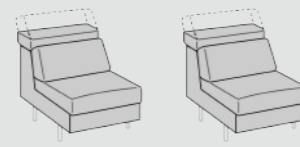

KALE

-Poltrona
-Fauteuil
-Chair

120

-Poltrona 1br
-Bat 1p
-Chair 1arm

90

104

-Poltrona centrale
-Chaise
-Chair no arms

60

74

-2 Posti
-2 Places
-2 Seaters

180

-2 Posti 1br
-Bat 2p
-2st 1arm

150

-3 Posti
-3 Places
-3 Seaters

208

-3 Posti 1br
-Bat 3p
-3st 1arm