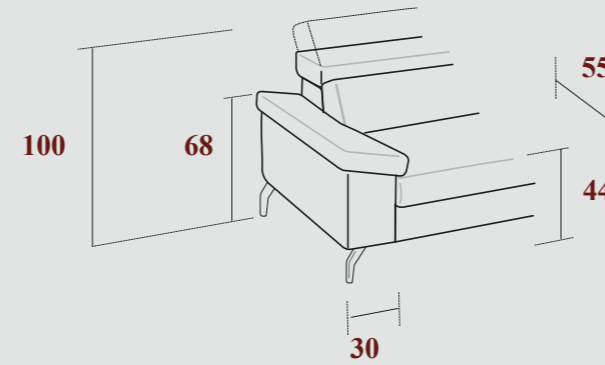

KALE

-Poltrona
-Fauteuil
-Chair

120

-Poltrona 1br
-Bat 1p
-Chair 1arm

90

104

-Poltrona centrale
-Chaise
-Chair no arms

60

74

-2 Posti
-2 Places
-2 Seaters

180

-2 Posti 1br
-Bat 2p
-2st 1arm

150

-3 Posti
-3 Places
-3 Seaters

208

-3 Posti 1br
-Bat 3p
-3st 1arm

178

98

166