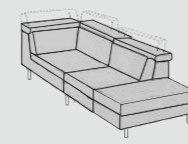

LAGUNA

-Poltrona
-Fauteuil
-Chair

104

-Poltrona 1br
-Bat 1p
-Chair 1arm

84

94

100

-Poltrona centrale
-Chaise
-Chair no arms

64

74

80

-2 Posti
-2 Places
-2 Seaters

168

-2 Posti 1br
-Bat 2p
-2st 1arm

148

-2 Posti Maxi
-2 Places Maxi
-2 Seaters Maxi

188

-2 Posti Maxi 1br
-Bat 2p Maxi
-2st Maxi 1arm

168

-Angolo terminale
-Angle terminal
-Terminal corner

104x224

104

156

-3 Posti
-3 Places
-3 Seaters