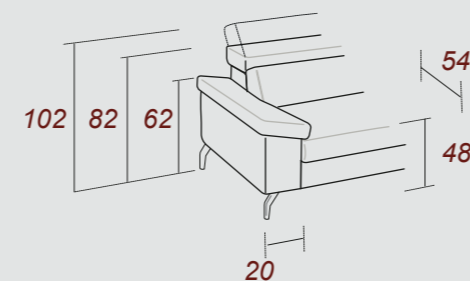

64

74

80

-2 Posti
-2 Places
-2 Seaters

168

-2 Posti 1br
-Bat 2p
-2st 1arm

148

-2 Posti Maxi
-2 Places Maxi
-2 Seaters Maxi

188

-2 Posti Maxi 1br
-Bat 2p Maxi
-2st Maxi 1arm

168

-Angolo terminale
-Angle terminal
-Terminal corner

104x224

104

156

-3 Posti
-3 Places
-3 Seaters

200

-3 Posti 1br
-Bat 3p
-3st 1arm

180

Pulsantiera Touch

Touch control panel

Panneau de commande tactile

Connettore USB

USB connector