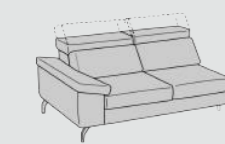

LAGUNA

-Poltrona
-Fauteuil
-Chair

104

-Poltrona 1br
-Bat 1p
-Chair 1arm

84

94

100

-Poltrona centrale
-Chaise
-Chair no arms

64

74

80

-2 Posti
-2 Places
-2 Seaters

168

-2 Posti 1br
-Bat 2p
-2st 1arm

148

-2 Posti Maxi
-2 Places Maxi
-2 Seaters Maxi

188

-2 Posti Maxi 1br
-Bat 2p Maxi
-2st Maxi 1arm

168

-Angolo terminale
-Angle terminal
-Terminal corner

104x224

104

156

-3 Posti
-3 Places
-3 Seaters