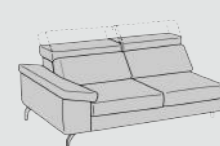

LAGUNA

-Poltrona
-Fauteuil
-Chair

104

-Poltrona 1br
-Bat 1p
-Chair 1arm

84

94

100

-Poltrona centrale
-Chaise
-Chair no arms

64

74

80

-2 Posti
-2 Places
-2 Seaters

168

-2 Posti 1br
-Bat 2p
-2st 1arm

148

-2 Posti Maxi
-2 Places Maxi
-2 Seaters Maxi

188

-2 Posti Maxi 1br
-Bat 2p Maxi
-2st Maxi 1arm

168

-Angolo terminale
-Angle terminal
-Terminal corner

104x224

104

156

-3 Posti
-3 Places
-3 Seaters

200

-3 Posti 1br
-Bat 3p
-3st 1arm

180

Pulsantiera Touch

Touch control panel

Panneau de commande tactile

Connettore USB

USB connector