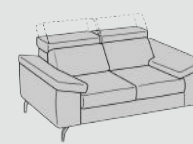

LAGUNA

-Poltrona
-Fauteuil
-Chair

104

-Poltrona 1br
-Bat 1p
-Chair 1arm

84

94

100

-Poltrona centrale
-Chaise
-Chair no arms

64

74

80

-2 Posti
-2 Places
-2 Seaters

168

-2 Posti 1br
-Bat 2p
-2st 1arm

148

-2 Posti Maxi
-2 Places Maxi
-2 Seaters Maxi

188

-2 Posti Maxi 1br
-Bat 2p Maxi
-2st Maxi 1arm

168

-Angolo terminale
-Angle terminal
-Terminal corner

104x224

104

156

-3 Posti
-3 Places
-3 Seaters

200

-3 Posti 1br
-Bat 3p
-3st 1arm

180

Pulsantiera Touch

Touch control panel

Panneau de commande tactile

Connettore USB

USB connector