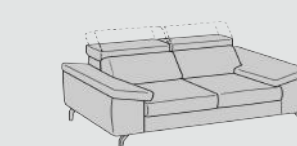

64

74

80

-2 Posti
-2 Places
-2 Seaters

168

-2 Posti 1br
-Bat 2p
-2st 1arm

148

-2 Posti Maxi
-2 Places Maxi
-2 Seaters Maxi

188

-2 Posti Maxi 1br
-Bat 2p Maxi
-2st Maxi 1arm

168

-Angolo terminale
-Angle terminal
-Terminal corner

104x224

104

156

-3 Posti
-3 Places
-3 Seaters

200

-3 Posti 1br
-Bat 3p
-3st 1arm

180

Pulsantiera Touch

Touch control panel

Panneau de commande tactile

Connettore USB

USB connector