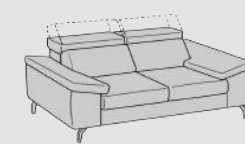

LAGUNA

-Poltrona
-Fauteuil
-Chair

104

-Poltrona 1br
-Bat 1p
-Chair 1arm

84

94

100

-Poltrona centrale
-Chaise
-Chair no arms

64

74

80

-2 Posti
-2 Places
-2 Seaters

168

-2 Posti 1br
-Bat 2p
-2st 1arm

148

-2 Posti Maxi
-2 Places Maxi
-2 Seaters Maxi

188

-2 Posti Maxi 1br
-Bat 2p Maxi
-2st Maxi 1arm

168

-Angolo terminale
-Angle terminal
-Terminal corner

104x224

104

156

-3 Posti
-3 Places
-3 Seaters

200

-3 Posti 1br
-Bat 3p
-3st 1arm

180

Pulsantiera Touch

Touch control panel

Panneau de commande tactile

Connettore USB

USB connector