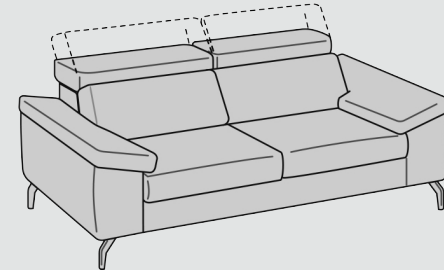

LEGEND

110

-Poltrona
-Fauteuil
-Chair

-2 Posti
-2 Places
-2 Seaters

-3 Posti
-3 Places
-3 Seaters

-Pouf quadrato
-Pouf carré
-Square footstool

140

210

230

70 x 95

45

Fusto Abete / multistrato / truciolare
Assemblaggio Assemblaggio con colla e chiodi
Cinghie Cinghie elastiche ad alta resistenza, intrecciate e incollate
Schienale Poliuretano espanso 21 kg/m³
Braccioli Poliuretano espanso 21 kg/m³
Seduta Poliuretano espanso 35 kg/m³

Carcasse Sapin / Bois aggloméré EL / Fibres en bois / Multicouche peuplier
Assemblage Emboîtement avec colle, clous et pointes
Sangles Elastiques à haute résistance, tressées et clouées
Dossiers Mousse polyuréthane 21 kg/m³
Accoudoirs Mousse polyuréthane 21 kg/m³
Assises Mousse polyuréthane 35 kg/m³