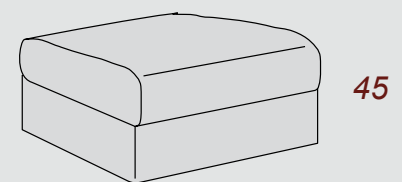

LEGEND

110

-Poltrona
-Fauteuil
-Chair

-2 Posti
-2 Places
-2 Seaters

-3 Posti
-3 Places
-3 Seaters

-Pouf quadrato
-Pouf carré
-Square footstool

140

210

230

70 x 95

45

Fusto Abete / multistrato / truciolare
Assemblaggio Assemblaggio con colla e chiodi
Cinghie Cinghie elastiche ad alta resistenza, intrecciate e incollate
Schienale Poliuretano espanso 21 kg/m³
Braccioli Poliuretano espanso 21 kg/m³
Seduta Poliuretano espanso 35 kg/m³

Carcasse Sapin / Bois aggloméré EL / Fibres en bois / Multicouche peuplier
Assemblage Emboîtement avec colle, clous et pointes
Sangles Elastiques à haute résistance, tressées et clouées
Dossiers Mousse polyuréthane 21 kg/m³
Accoudoirs Mousse polyuréthane 21 kg/m³
Assises Mousse polyuréthane 35 kg/m³