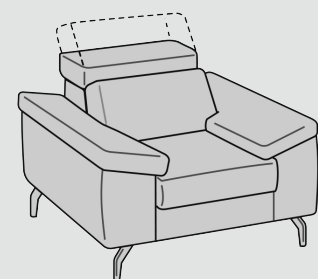

LEGEND

110

-Poltrona
-Fauteuil
-Chair

-2 Posti
-2 Places
-2 Seaters

-3 Posti
-3 Places
-3 Seaters

-Pouf quadrato
-Pouf carré
-Square footstool

140

210

230

70 x 95

45

Fusto Abete / multistrato / truciolare
Assemblaggio Assemblaggio con colla e chiodi
Cinghie Cinghie elastiche ad alta resistenza, intrecciate e incollate
Schienale Poliuretano espanso 21 kg/m³
Braccioli Poliuretano espanso 21 kg/m³
Seduta Poliuretano espanso 35 kg/m³