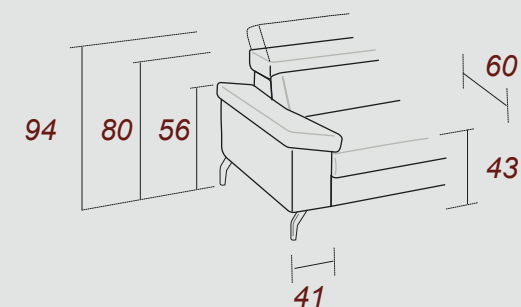

LEGEND

110

-Poltrona
-Fauteuil
-Chair

-2 Posti
-2 Places
-2 Seaters

-3 Posti
-3 Places
-3 Seaters

-Pouf quadrato
-Pouf carré
-Square footstool

140

210

230

70 x 95

45

Fusto Abete / multistrato / truciolare
Assemblaggio Assemblaggio con colla e chiodi
Cinghie Cinghie elastiche ad alta resistenza, intrecciate e incollate
Schienale Poliuretano espanso 21 kg/m³
Braccioli Poliuretano espanso 21 kg/m³
Seduta Poliuretano espanso 35 kg/m³