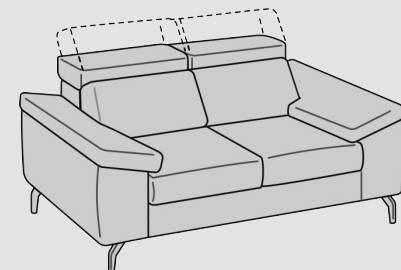

LEGEND

110

-Poltrona
-Fauteuil
-Chair

-2 Posti
-2 Places
-2 Seaters

-3 Posti
-3 Places
-3 Seaters

-Pouf quadrato
-Pouf carré
-Square footstool

140

210

230

70 x 95

45

Fusto Abete / multistrato / truciolare
Assemblaggio Assemblaggio con colla e chiodi
Cinghie Cinghie elastiche ad alta resistenza, intrecciate e incollate
Schienale Poliuretano espanso 21 kg/m³
Braccioli Poliuretano espanso 21 kg/m³
Seduta Poliuretano espanso 35 kg/m³