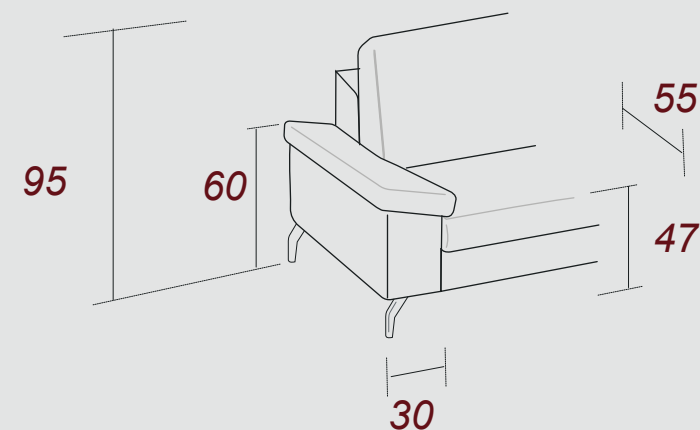

LEMANS

102

-Poltrona
-Fauteuil
-Chair

160

-2 Posti
-2 Places
-2 Seaters

-3 Posti
-3 Places
-3 Seaters

110

174

204

Pulsantiera Touch

Touch control panel

Panneau de
commande tactile

Connettore USB

NON DI SERIE

USB connector

NOT SERIES