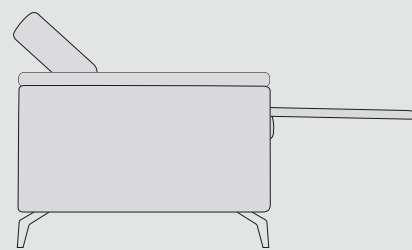

LEMANS

102

-Poltrona
-Fauteuil
-Chair

160

-2 Posti
-2 Places
-2 Seaters

-3 Posti
-3 Places
-3 Seaters

110

174

204

Pulsantiera Touch

Touch control panel

Panneau de
commande tactile

Connettore USB

NON DI SERIE

USB connector

NOT SERIES