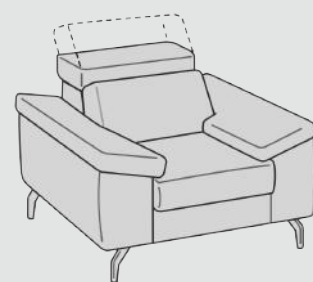

LEMANS

102

-Poltrona
-Fauteuil
-Chair

160

-2 Posti
-2 Places
-2 Seaters

-3 Posti
-3 Places
-3 Seaters

110

174

204

Pulsantiera Touch

Touch control panel

Panneau de
commande tactile

Connettore USB

NON DI SERIE

USB connector

NOT SERIES