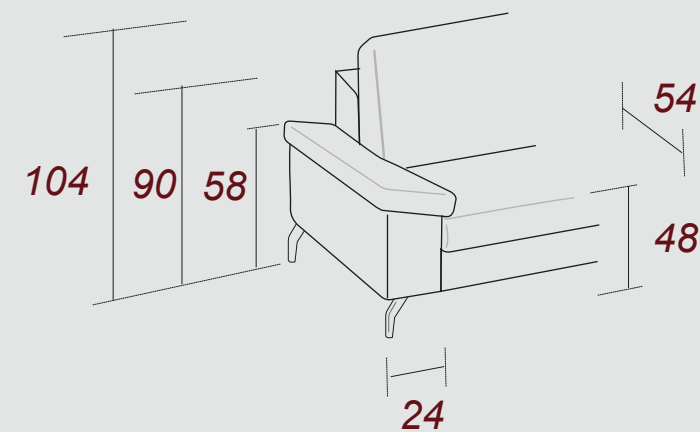

LEON

98

-Poltrona
-Fauteuil
-Chair

104

162

-2 Posti
-2 Places
-2 Seaters

160

-3 Posti
-3 Places
-3 Seaters

208

ALTONI
MADE IN ITALY

Pulsantiera Touch

Touch control panel

Panneau de
commande tactile

Connettore USB

NON DI SERIE

USB connector