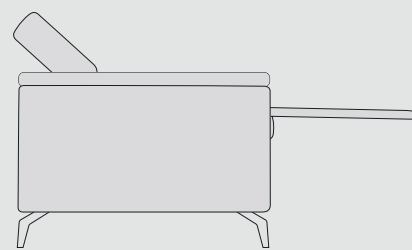

LEON

98

-Poltrona
-Fauteuil
-Chair

104

162

-2 Posti
-2 Places
-2 Seaters

160

-3 Posti
-3 Places
-3 Seaters

208

ALTONI
MADE IN ITALY

Pulsantiera Touch

Touch control panel

Panneau de
commande tactile

Connettore USB

NON DI SERIE

USB connector