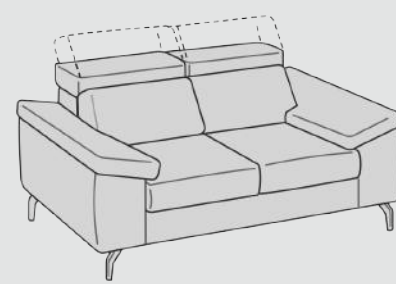

LEON

98

-Poltrona
-Fauteuil
-Chair

104

162

-2 Posti
-2 Places
-2 Seaters

160

-3 Posti
-3 Places
-3 Seaters

208

ALTONI
MADE IN ITALY

Pulsantiera Touch

Touch control panel

Panneau de
commande tactile

Connettore USB

NON DI SERIE

USB connector