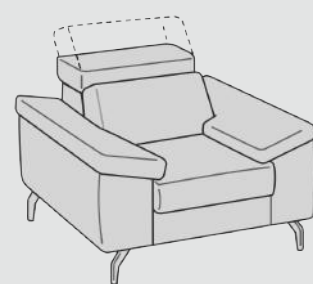

LEON

98

-Poltrona
-Fauteuil
-Chair

104

162

-2 Posti
-2 Places
-2 Seaters

160

-3 Posti
-3 Places
-3 Seaters