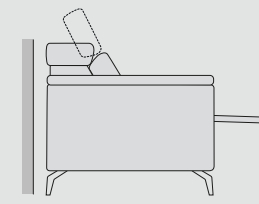

LUPIN

-Poltrona
-Fauteuil
-Chair

110

-2 Posti
-2 Places
-2 Seaters

170

-3 Posti
-3 Places
-3 Seaters

200

104