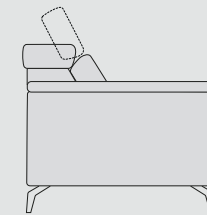

LUPIN

-Poltrona
-Fauteuil
-Chair

110

-2 Posti
-2 Places
-2 Seaters

170

-3 Posti
-3 Places
-3 Seaters

200

104