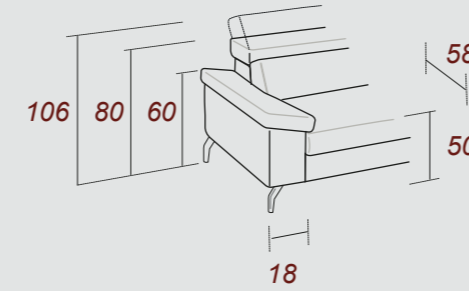

MERLINO

-Poltrona
-Fauteuil
-Chair

104

-Poltrona 1br
-Bat 1p
-Chair 1arm

79

94

104

-Poltrona centrale
-Chaise
-Chair no arms

60

74

84

-2 Posti
-2 Places
-2 Seaters

158

-2 Posti 1br
-Bat 2p
-2st 1arm

140

-2 Posti
-2 Places
-2 Seaters

188

-2 Posti Maxi 1br
-Bat 2p Maxi
-2st Maxi 1arm

168

-3 Posti
-3 Places
-3 Seaters

208

-3 Posti 1br
-Bat 3p
-3st 1arm

190

104