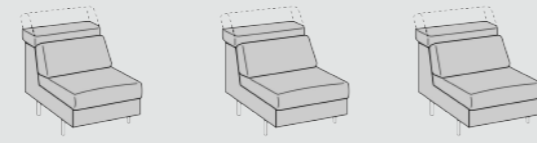

MERLINO

-Poltrona
-Fauteuil
-Chair

104

-Poltrona 1br
-Bat 1p
-Chair 1arm

79

94

104

-Poltrona centrale
-Chaise
-Chair no arms

60

74

84

-2 Posti
-2 Places
-2 Seaters

158

-2 Posti 1br
-Bat 2p
-2st 1arm

140

-2 Posti
-2 Places
-2 Seaters

188

-2 Posti Maxi 1br
-Bat 2p Maxi
-2st Maxi 1arm

168

-3 Posti
-3 Places
-3 Seaters

208

-3 Posti 1br
-Bat 3p
-3st 1arm

190

104