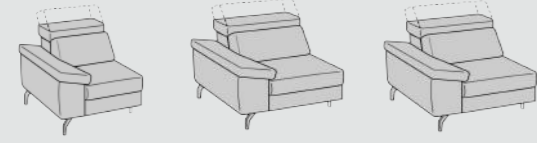

MERLINO

-Poltrona
-Fauteuil
-Chair

104

-Poltrona 1br
-Bat 1p
-Chair 1arm

79

94

104

-Poltrona centrale
-Chaise
-Chair no arms

60

74

84

-2 Posti
-2 Places
-2 Seaters

158

-2 Posti 1br
-Bat 2p
-2st 1arm

140

-2 Posti
-2 Places
-2 Seaters

188

-2 Posti Maxi 1br
-Bat 2p Maxi
-2st Maxi 1arm

168

-3 Posti
-3 Places
-3 Seaters

208

-3 Posti 1br
-Bat 3p
-3st 1arm

190

104