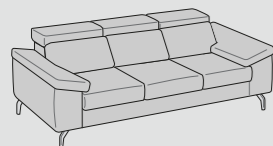

71

-Poltrona terminale
-Fauteuil terminal
-Terminal chair

107x111

-2 Posti
-2 Places
-2 Seaters

158

-2 Posti 1br
-Bat 2p
-2st 1arm

141

-2 Posti Maxi
-2 Places Maxi
-2 Seaters Maxi

176

-2 Posti Maxi 1br
-Bat 2p Maxi
-2st Maxi 1arm

159

98

160

-3 Posti
-3 Places
-3 Seaters

220

-3 Posti 1br
-Bat 3p
-3st 1arm

203

-Angolo terminale
-Angle terminal
-Terminal corner

107 x 220

-Angolo quadro
-Angle carré
-Square corner

107x107

-Chaise Longue

79 x 165

Fusto Abete / multistrato / truciolare
Assemblaggio Assemblaggio con colla e chiodi
Cinghie Cinghie elastiche ad alta resistenza, intrecciate e incollate
Schienale Poliuretano espanso 21 kg/m³
Braccioli Poliuretano espanso 21 kg/m³
Seduta Poliuretano espanso 35 kg/m³