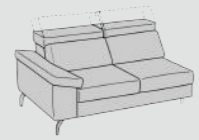

MODENA

-Poltrona
-Fauteuil
-Chair

96

-Poltrona 1br
-Bat 1p
-Chair 1arm

79

88

-Poltrona centrale
-Chausseuse
-Chair no arms

62

71

-Poltrona terminale
-Fauteuil terminal
-Terminal chair

107x111

-2 Posti
-2 Places
-2 Seaters

158

-2 Posti 1br
-Bat 2p
-2st 1arm

141

-2 Posti Maxi
-2 Places Maxi
-2 Seaters Maxi

176

-2 Posti Maxi 1br
-Bat 2p Maxi
-2st Maxi 1arm

159

98

160

-3 Posti
-3 Places
-3 Seaters

220

-3 Posti 1br
-Bat 3p
-3st 1arm

203

-Angolo terminale
-Angle terminal
-Terminal corner

107 x 220

-Angolo quadro
-Angle carré
-Square corner

107x107

-Chaise Longue

79 x 165

Fusto Abete / multistrato / truciolare
Assemblaggio Assemblaggio con colla e chiodi
Cinghie Cinghie elastiche ad alta resistenza, intrecciate e incollate
Schienale Poliuretano espanso 21 kg/m³
Braccioli Poliuretano espanso 21 kg/m³
Seduta Poliuretano espanso 35 kg/m³