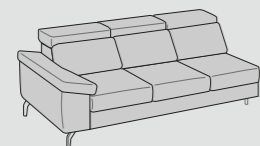

71

-Poltrona terminale
-Fauteuil terminal
-Terminal chair

107x111

-2 Posti
-2 Places
-2 Seaters

158

-2 Posti 1br
-Bat 2p
-2st 1arm

141

-2 Posti Maxi
-2 Places Maxi
-2 Seaters Maxi

176

-2 Posti Maxi 1br
-Bat 2p Maxi
-2st Maxi 1arm

159

98

160

-3 Posti
-3 Places
-3 Seaters

220

-3 Posti 1br
-Bat 3p
-3st 1arm

203

-Angolo terminale
-Angle terminal
-Terminal corner

107 x 220

-Angolo quadro
-Angle carré
-Square corner

107x107

-Chaise Longue

79 x 165

Fusto Abete / multistrato / truciolare
Assemblaggio Assemblaggio con colla e chiodi
Cinghie Cinghie elastiche ad alta resistenza, intrecciate e incollate
Schienale Poliuretano espanso 21 kg/m³
Braccioli Poliuretano espanso 21 kg/m³
Seduta Poliuretano espanso 35 kg/m³