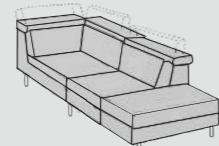

71

-Poltrona terminale
-Fauteuil terminal
-Terminal chair

107x111

-2 Posti
-2 Places
-2 Seaters

158

-2 Posti 1br
-Bat 2p
-2st 1arm

141

-2 Posti Maxi
-2 Places Maxi
-2 Seaters Maxi

176

-2 Posti Maxi 1br
-Bat 2p Maxi
-2st Maxi 1arm

159

98

160

-3 Posti
-3 Places
-3 Seaters

220

-3 Posti 1br
-Bat 3p
-3st 1arm

203

-Angolo terminale
-Angle terminal
-Terminal corner

107 x 220

-Angolo quadro
-Angle carré
-Square corner

107x107

-Chaise Longue

79 x 165

Fusto Abete / multistrato / truciolare
Assemblaggio Assemblaggio con colla e chiodi
Cinghie Cinghie elastiche ad alta resistenza, intrecciate e incollate
Schienale Poliuretano espanso 21 kg/m³
Braccioli Poliuretano espanso 21 kg/m³
Seduta Poliuretano espanso 35 kg/m³