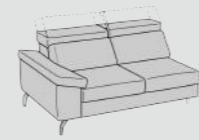

MODENA

-Poltrona
-Fauteuil
-Chair

96

-Poltrona 1br
-Bat 1p
-Chair 1arm

79

88

-Poltrona centrale
-Chausseuse
-Chair no arms

62

71

-Poltrona terminale
-Fauteuil terminal
-Terminal chair

107x111

-2 Posti
-2 Places
-2 Seaters

158

-2 Posti 1br
-Bat 2p
-2st 1arm

141

-2 Posti Maxi
-2 Places Maxi
-2 Seaters Maxi

176

-2 Posti Maxi 1br
-Bat 2p Maxi
-2st Maxi 1arm

159

98

160

-3 Posti
-3 Places
-3 Seaters

220

-3 Posti 1br
-Bat 3p
-3st 1arm

203

-Angolo terminale
-Angle terminal
-Terminal corner

107 x 220

-Angolo quadro
-Angle carré
-Square corner

107x107

-Chaise Longue

79 x 165

Fusto Abete / multistrato / truciolare
Assemblaggio Assemblaggio con colla e chiodi
Cinghie Cinghie elastiche ad alta resistenza, intrecciate e incollate
Schienale Poliuretano espanso 21 kg/m³
Braccioli Poliuretano espanso 21 kg/m³
Seduta Poliuretano espanso 35 kg/m³