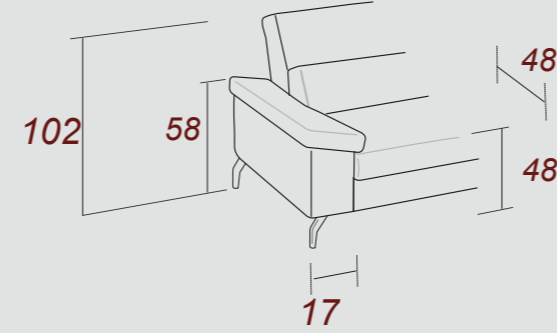

MODENA

-Poltrona
-Fauteuil
-Chair

96

-Poltrona 1br
-Bat 1p
-Chair 1arm

79

88

-Poltrona centrale
-Chausseuse
-Chair no arms

62

71

-Poltrona terminale
-Fauteuil terminal
-Terminal chair

107x111

-2 Posti
-2 Places
-2 Seaters

158

-2 Posti 1br
-Bat 2p
-2st 1arm

141

-2 Posti Maxi
-2 Places Maxi
-2 Seaters Maxi

176

-2 Posti Maxi 1br
-Bat 2p Maxi
-2st Maxi 1arm

159

98

160

-3 Posti
-3 Places
-3 Seaters

220

-3 Posti 1br
-Bat 3p
-3st 1arm

203

-Angolo terminale
-Angle terminal
-Terminal corner

107 x 220

-Angolo quadro
-Angle carré
-Square corner

107x107

-Chaise Longue

79 x 165

Fusto Abete / multistrato / truciolare
Assemblaggio Assemblaggio con colla e chiodi
Cinghie Cinghie elastiche ad alta resistenza, intrecciate e incollate
Schienale Poliuretano espanso 21 kg/m³
Braccioli Poliuretano espanso 21 kg/m³
Seduta Poliuretano espanso 35 kg/m³