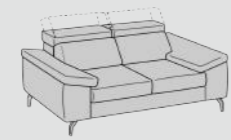

MODENA

-Poltrona
-Fauteuil
-Chair

96

-Poltrona 1br
-Bat 1p
-Chair 1arm

79

88

-Poltrona centrale
-Chausseuse
-Chair no arms

62

71

-Poltrona terminale
-Fauteuil terminal
-Terminal chair

107x111

-2 Posti
-2 Places
-2 Seaters

158

-2 Posti 1br
-Bat 2p
-2st 1arm

141

-2 Posti Maxi
-2 Places Maxi
-2 Seaters Maxi

176

-2 Posti Maxi 1br
-Bat 2p Maxi
-2st Maxi 1arm

159

98

160

-3 Posti
-3 Places
-3 Seaters

220

-3 Posti 1br
-Bat 3p
-3st 1arm

203

-Angolo terminale
-Angle terminal
-Terminal corner

107 x 220

-Angolo quadro
-Angle carré
-Square corner

107x107

-Chaise Longue

79 x 165

Fusto Abete / multistrato / truciolare
Assemblaggio Assemblaggio con colla e chiodi
Cinghie Cinghie elastiche ad alta resistenza, intrecciate e incollate
Schienale Poliuretano espanso 21 kg/m³
Braccioli Poliuretano espanso 21 kg/m³
Seduta Poliuretano espanso 35 kg/m³