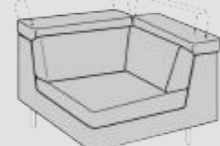

71

-Poltrona terminale
-Fauteuil terminal
-Terminal chair

107x111

-2 Posti
-2 Places
-2 Seaters

158

-2 Posti 1br
-Bat 2p
-2st 1arm

141

-2 Posti Maxi
-2 Places Maxi
-2 Seaters Maxi

176

-2 Posti Maxi 1br
-Bat 2p Maxi
-2st Maxi 1arm

159

98

160

-3 Posti
-3 Places
-3 Seaters

220

-3 Posti 1br
-Bat 3p
-3st 1arm

203

-Angolo terminale
-Angle terminal
-Terminal corner

107 x 220

-Angolo quadro
-Angle carré
-Square corner

107x107

-Chaise Longue

79 x 165

Fusto Abete / multistrato / truciolare
Assemblaggio Assemblaggio con colla e chiodi
Cinghie Cinghie elastiche ad alta resistenza, intrecciate e incollate
Schienale Poliuretano espanso 21 kg/m³
Braccioli Poliuretano espanso 21 kg/m³
Seduta Poliuretano espanso 35 kg/m³