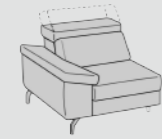

MODENA

-Poltrona
-Fauteuil
-Chair

96

-Poltrona 1br
-Bat 1p
-Chair 1arm

79

88

-Poltrona centrale
-Chausseuse
-Chair no arms

62

71

-Poltrona terminale
-Fauteuil terminal
-Terminal chair

107x111

-2 Posti
-2 Places
-2 Seaters

158

-2 Posti 1br
-Bat 2p
-2st 1arm

141

-2 Posti Maxi
-2 Places Maxi
-2 Seaters Maxi

176

-2 Posti Maxi 1br
-Bat 2p Maxi
-2st Maxi 1arm

159

98

160

-3 Posti
-3 Places
-3 Seaters

220

-3 Posti 1br
-Bat 3p
-3st 1arm