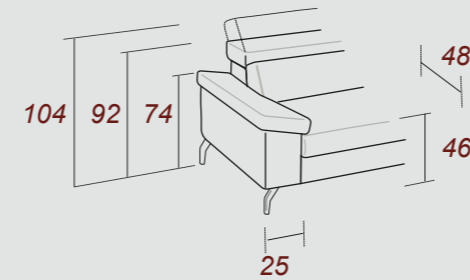

MURANO

-Poltrona -Fauteuil -Chair	-Poltrona 1br -Bat 1p -Chair 1arm	-Poltrona centrale -Chauffeuse -Chair no arms	-Poltrona Terminale -Fauteuil Terminal -Terminal Chair
	  	  	  
106	81 97 107	56 72 82	105x116 105x132 105x142
-2 Posti -2 Places -2 Seaters	-2 Posti 1br -Bat 2p -2st 1arm	-2 Posti Maxi -2 Places Maxi -2 Seaters Maxi	-3 Posti -3 Places -3 Seaters
		 	 
162	137	194 169	214 189
-Angolo quadro -Angle carre -Square corner	-Angolo tondo -Angle arrondi -Round corner	-Chaise Longue	
		  	 
111 x 111	111 x 111	81x160 97x160 107 x 160	102 162
-2p Letto materasso 120 -2p Lit couchage 120 -2st Bed 120	-2p Maxi Letto materasso 140 -2p Maxi Lit couchage 140 -2st Maxi Bed 140	-3p Letto materasso 160 -3p Lit couchage 160 -3st Bed 160	
			
			
194	214	234	