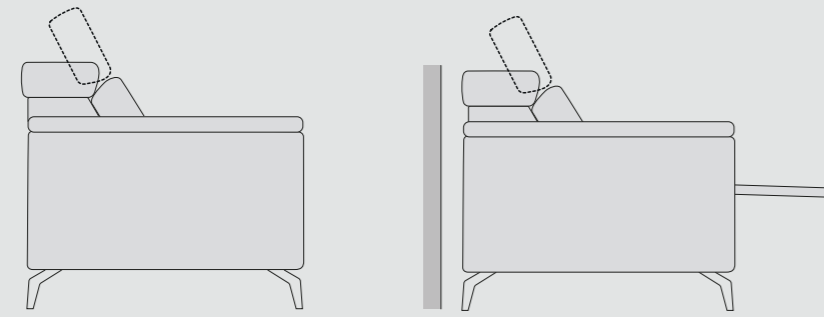

# NELSON

-Poltrona  
-Fauteuil  
-Chair

110

-2 Posti  
-2 Places  
-2 Seaters

174

-3 Posti  
-3 Places  
-3 Seaters

214

106

155

Les versions 2 places est disponible uniquement en version fixe. Fauteuil et 3 places sont disponibles uniquement en version fixe ou avec deux relaxations électriques.

The 2-seater version is available only as a fixed model. The armchair and the 3-seater version are available either as fixed models or with two electric recliners.

La versione a 2 posti è disponibile esclusivamente in versione fissa.

La poltrona e la versione a 3 posti sono disponibili solo in versione fissa oppure con due reclinazioni elettriche.

**Fusto** Abete / multistrato / truciolare  
**Assemblaggio** Assemblaggio con colla e chiodi  
**Cinghie** Cinghie elastiche ad alta resistenza, intrecciate e incollate  
**Schienale** Poliuretano espanso 21 kg/m3  
**Braccioli** Poliuretano espanso 21 kg/m3  
**Seduta** Poliuretano espanso 35 kg/m3