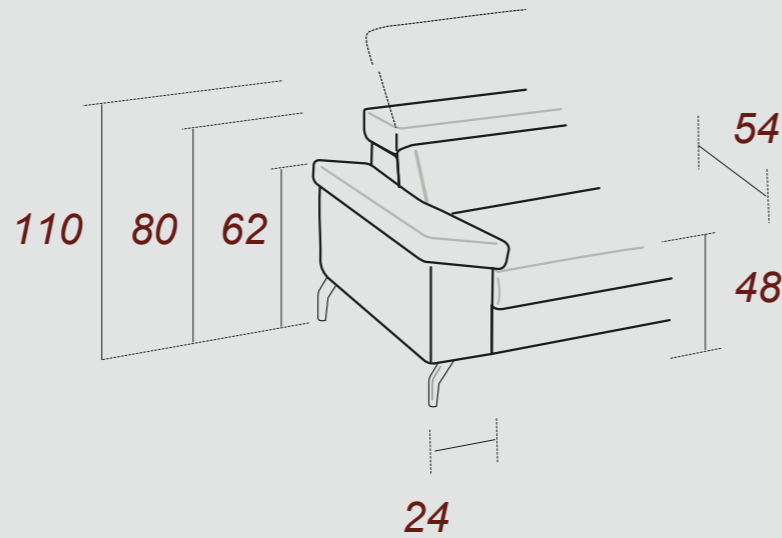

# NELSON

-Poltrona  
-Fauteuil  
-Chair

110

-2 Posti  
-2 Places  
-2 Seaters

174

-3 Posti  
-3 Places  
-3 Seaters

214

106

155

Les versions 2 places est disponible uniquement en version fixe. Fauteuil et 3 places sont disponibles uniquement en version fixe ou avec deux relaxations électriques.

The 2-seater version is available only as a fixed model. The armchair and the 3-seater version are available either as fixed models or with two electric recliners.

La versione a 2 posti è disponibile esclusivamente in versione fissa.

La poltrona e la versione a 3 posti sono disponibili solo in versione fissa oppure con due reclinazioni elettriche.

**Fusto** Abete / multistrato / truciolare  
**Assemblaggio** Assemblaggio con colla e chiodi  
**Cinghie** Cinghie elastiche ad alta resistenza, intrecciate e incollate  
**Schienale** Poliuretano espanso 21 kg/m3  
**Braccioli** Poliuretano espanso 21 kg/m3  
**Seduta** Poliuretano espanso 35 kg/m3