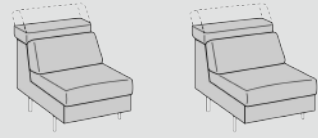

# NOAH

-Poltrona  
-Fauteuil  
-Chair

135

-Poltrona 1br  
-Bat 1p  
-Chair 1arm

84

98

-Poltrona centrale  
-Chauffeuse  
-Chair no arms

60

74

-Poltrona terminale  
-Fauteuil terminal  
-Terminal chair

114x118

-2 Posti  
-2 Places  
-2 Seaters

168

-2 Posti 1br  
-Bat 2p  
-2st 1arm

144

-3 Posti  
-3 Places  
-3 Seaters

196

-3 Posti 1br  
-Bat 3p  
-3st 1arm

172

-Angolo  
-Angle  
-Corner

114x114

-Angolo terminale  
-Angle terminal  
-Terminal corner

114x232

-Chaise Longue