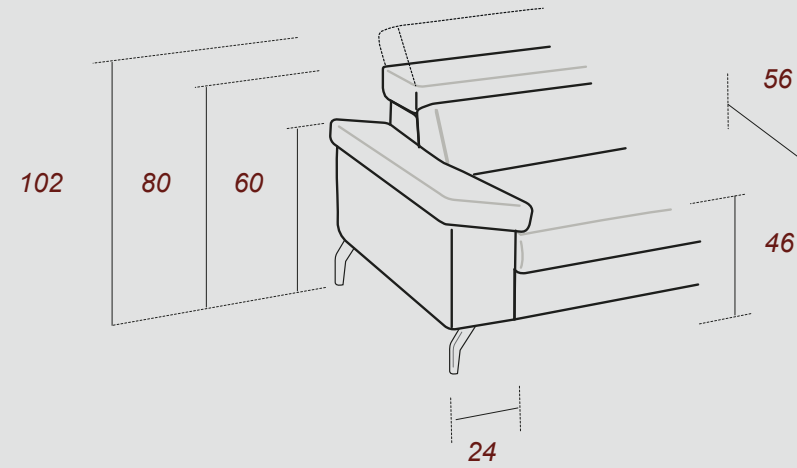

# NOAH

-Poltrona  
-Fauteuil  
-Chair

135

-Poltrona 1br  
-Bat 1p  
-Chair 1arm

84

98

-Poltrona centrale  
-Chauffeuse  
-Chair no arms

60

74

-Poltrona terminale  
-Fauteuil terminal  
-Terminal chair

114x118

-2 Posti  
-2 Places  
-2 Seaters

168

-2 Posti 1br  
-Bat 2p  
-2st 1arm

144

-3 Posti  
-3 Places  
-3 Seaters

196

-3 Posti 1br  
-Bat 3p  
-3st 1arm

172

-Angolo  
-Angle  
-Corner

114x114

-Angolo terminale  
-Angle terminal  
-Terminal corner

114x232

-Chaise Longue

84 x 160

98 x 160

110

162

Pulsantiera Touch

Touch control panel

Panneau de  
commande tactile

Connettore USB