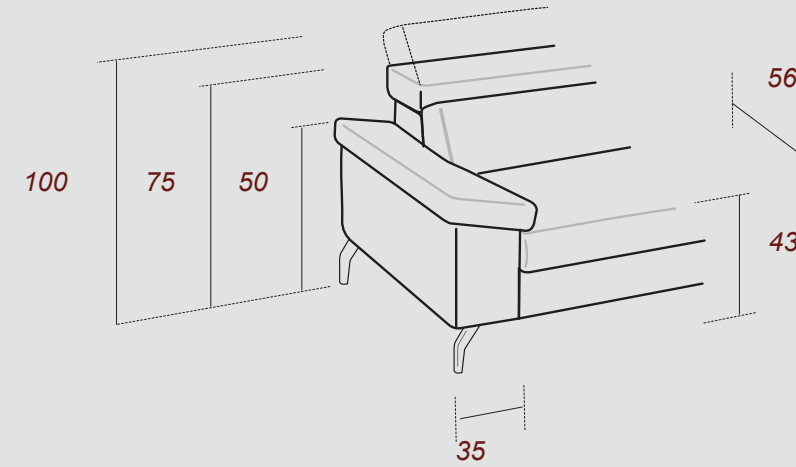

# OPERA

-Poltrona -Fauteuil -Chair	-Poltrona 1br -Bat 1p -Chair 1arm	-Poltrona centrale -Chaufeuse -Chair no arms	-Poltrona terminale -Fauteuil terminal -Terminal chair
135	97 112	60 74	121 x 111
-2 Posti -2 Places -2 Seaters	-2 Posti 1br -Bat 2p -2st 1arm		
195	158		
-3 Posti -3 Places -3 Seaters	-3 Posti 1br -Bat 3p -3st 1arm	-Chaise Longue	
223	186	97 x 160	112 x 160
-Angolo -Angle -Corner	-Angolo terminale -Angle terminal -Terminal corner	-Angolo terminale -Angle terminal -Terminal corner	
111 x 111	218x111	232x111	