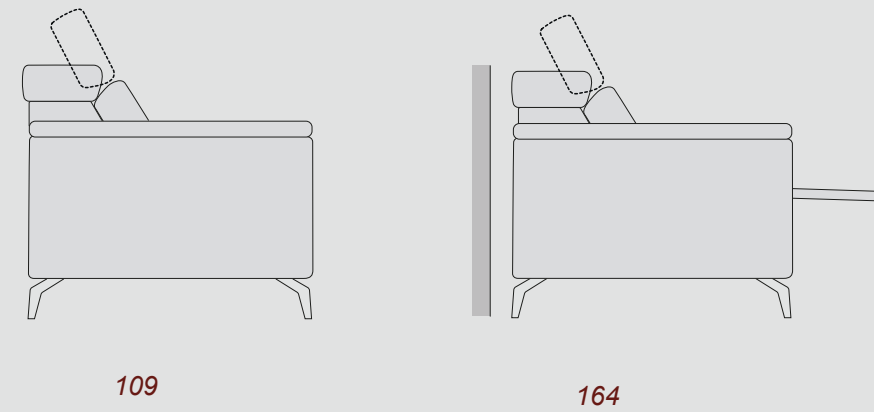

# OPERA

-Poltrona -Fauteuil -Chair	-Poltrona 1br -Bat 1p -Chair 1arm	-Poltrona centrale -Chaufeuse -Chair no arms	-Poltrona terminale -Fauteuil terminal -Terminal chair
135	97 112	60 74	121 x 111
-2 Posti -2 Places -2 Seaters	-2 Posti 1br -Bat 2p -2st 1arm		
195	158		
-3 Posti -3 Places -3 Seaters	-3 Posti 1br -Bat 3p -3st 1arm	-Chaise Longue	
223	186	97 x 160	112 x 160
-Angolo -Angle -Corner	-Angolo terminale -Angle terminal -Terminal corner	-Angolo terminale -Angle terminal -Terminal corner	
111 x 111	218x111	232x111	