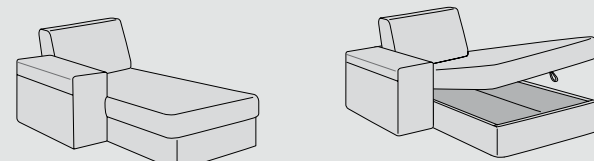

222

- Angolo terminale contenitore
- Angle terminal coffre
- Terminal corner box

105X222

- 1BR Fisso o Letto
- Bat. 2p Fix ou Lit
- 2st RHF/LHF Fix or Bed

142-162-182-202

- Chaise Longue Fissa o Contenitore
- Chaise Longue Fix ou Coffre
- Chaise Longue Fixed or Storage

98x166

Materasso 14cm d30kg
Matelas 14cm D30kg
Mattress 14cm D30kg

- Fusto** Abete / multistrato / truciolare
- Assemblaggio** Assemblaggio con colla e chiodi
- Cinghie** Cinghie elastiche ad alta resistenza, intrecciate e incollate
- Schienale** Poliuretano espanso 21 kg/m³
- Braccioli** Poliuretano espanso 18 kg/m³
- Seduta** Poliuretano espanso 30 kg/m³