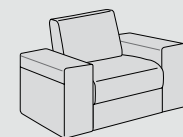

PAGODA

- Poltrona
- Fauteuil
- Chair

110

Accoudoirs cm 10 ou 20 (standard)

100

218

- 2 Posti
- 2 Places
- 2 Seaters

162

- 2 Posti Maxi
- 2 Places Maxi
- 2 Seaters Maxi

182

- 3 Posti
- 3 Places
- 3 Seaters

202

- 3 Posti Maxi
- 3 Places Maxi
- 3 Seaters Maxi

222

- 2p Letto materasso 100
- 2p Lit couchage 100
- 2st Bed 100

162

- 2p Maxi Letto materasso 120
- 2p Maxi Lit couchage 120
- 2st Maxi Bed 120

182

- 3p Letto materasso 140
- 3p Lit couchage 140
- 3st Bed 140

202

- 3p Letto Maxi materasso 160
- 3p Lit Maxi couchage 160
- 3st Maxi Bed 160