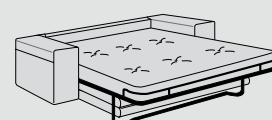

- 2 Posti Maxi
- 2 Places Maxi
- 2 Seaters Maxi

182

- 3 Posti
- 3 Places
- 3 Seaters

202

- 3 Posti Maxi
- 3 Places Maxi
- 3 Seaters Maxi

222

- 2p Letto materasso 100
- 2p Lit couchage 100
- 2st Bed 100

162

- 2p Maxi Letto materasso 120
- 2p Maxi Lit couchage 120
- 2st Maxi Bed 120

182

- 3p Letto materasso 140
- 3p Lit couchage 140
- 3st Bed 140

202

- 3p Letto Maxi materasso 160
- 3p Lit Maxi couchage 160
- 3st Maxi Bed 160

222

- Angolo terminale contenitore
- Angle terminal coffre
- Terminal corner box

105X222

- 1BR Fisso o Letto
- Bat. 2p Fix ou Lit
- 2st RHF/LHF Fix or Bed

142-162-182-202

- Chaise Longue Fissa o Contenitore
- Chaise Longue Fix ou Coffre
- Chaise Longue Fixed or Storage