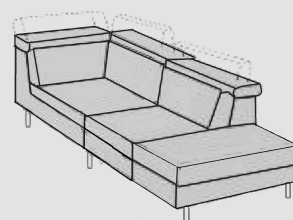

- 2 Posti Maxi
- 2 Places Maxi
- 2 Seaters Maxi

182

- 3 Posti
- 3 Places
- 3 Seaters

202

- 3 Posti Maxi
- 3 Places Maxi
- 3 Seaters Maxi

222

- 2p Letto materasso 100
- 2p Lit couchage 100
- 2st Bed 100

162

- 2p Maxi Letto materasso 120
- 2p Maxi Lit couchage 120
- 2st Maxi Bed 120

182

- 3p Letto materasso 140
- 3p Lit couchage 140
- 3st Bed 140

202

- 3p Letto Maxi materasso 160
- 3p Lit Maxi couchage 160
- 3st Maxi Bed 160

222

- Angolo terminale contenitore
- Angle terminal coffre
- Terminal corner box

105X222

- 1BR Fisso o Letto
- Bat. 2p Fix ou Lit
- 2st RHF/LHF Fix or Bed

142-162-182-202

- Chaise Longue Fissa o Contenitore
- Chaise Longue Fix ou Coffre
- Chaise Longue Fixed or Storage