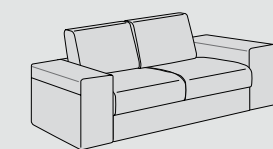

PAGODA

- Poltrona
- Fauteuil
- Chair

110

Accoudoirs cm 10 ou 20 (standard)

100

218

- 2 Posti
- 2 Places
- 2 Seaters

162

- 2 Posti Maxi
- 2 Places Maxi
- 2 Seaters Maxi

182

- 3 Posti
- 3 Places
- 3 Seaters

202

- 3 Posti Maxi
- 3 Places Maxi
- 3 Seaters Maxi

222

- 2p Letto materasso 100
- 2p Lit couchage 100
- 2st Bed 100

162

- 2p Maxi Letto materasso 120
- 2p Maxi Lit couchage 120
- 2st Maxi Bed 120

182

- 3p Letto materasso 140
- 3p Lit couchage 140
- 3st Bed 140

202

- 3p Letto Maxi materasso 160
- 3p Lit Maxi couchage 160
- 3st Maxi Bed 160