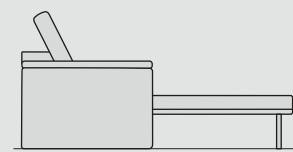

PAGODA

- Poltrona
- Fauteuil
- Chair

110

Accoudoirs cm 10 ou 20 (standard)

100

218

- 2 Posti
- 2 Places
- 2 Seaters

162

- 2 Posti Maxi
- 2 Places Maxi
- 2 Seaters Maxi

182

- 3 Posti
- 3 Places
- 3 Seaters

202

- 3 Posti Maxi
- 3 Places Maxi
- 3 Seaters Maxi

222

- 2p Letto materasso 100
- 2p Lit couchage 100
- 2st Bed 100

162