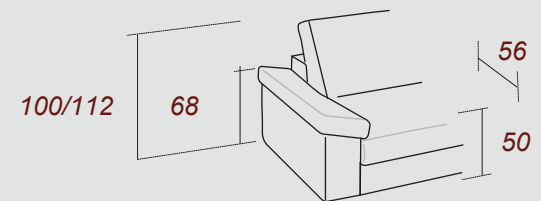

PAGODA

- Poltrona
- Fauteuil
- Chair

110

Accoudoirs cm 10 ou 20 (standard)

100

218

- 2 Posti
- 2 Places
- 2 Seaters

162

- 2 Posti Maxi
- 2 Places Maxi
- 2 Seaters Maxi

182

- 3 Posti
- 3 Places
- 3 Seaters

202

- 3 Posti Maxi
- 3 Places Maxi
- 3 Seaters Maxi

222

- 2p Letto materasso 100
- 2p Lit couchage 100
- 2st Bed 100

162

- 2p Maxi Letto materasso 120
- 2p Maxi Lit couchage 120
- 2st Maxi Bed 120

182

- 3p Letto materasso 140
- 3p Lit couchage 140
- 3st Bed 140

202

- 3p Letto Maxi materasso 160
- 3p Lit Maxi couchage 160
- 3st Maxi Bed 160