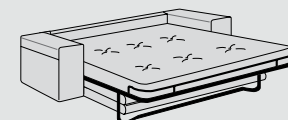

PAGODA

- Poltrona
- Fauteuil
- Chair

110

Accoudoirs cm 10 ou 20 (standard)

100

218

- 2 Posti
- 2 Places
- 2 Seaters

162

- 2 Posti Maxi
- 2 Places Maxi
- 2 Seaters Maxi

182

- 3 Posti
- 3 Places
- 3 Seaters

202

- 3 Posti Maxi
- 3 Places Maxi
- 3 Seaters Maxi

222

- 2p Letto materasso 100
- 2p Lit couchage 100
- 2st Bed 100

162

- 2p Maxi Letto materasso 120
- 2p Maxi Lit couchage 120
- 2st Maxi Bed 120

182

- 3p Letto materasso 140
- 3p Lit couchage 140
- 3st Bed 140

202

- 3p Letto Maxi materasso 160
- 3p Lit Maxi couchage 160
- 3st Maxi Bed 160

222

- Angolo terminale contenitore
- Angle terminal coffre
- Terminal corner box

105X222

- 1BR Fisso o Letto
- Bat. 2p Fix ou Lit
- 2st RHF/LHF Fix or Bed

142-162-182-202

- Chaise Longue Fissa o Contenitore
- Chaise Longue Fix ou Coffre
- Chaise Longue Fixed or Storage