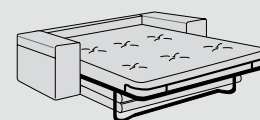

PAGODA

- Poltrona
- Fauteuil
- Chair

110

Accoudoirs cm 10 ou 20 (standard)

100

218

- 2 Posti
- 2 Places
- 2 Seaters

162

- 2 Posti Maxi
- 2 Places Maxi
- 2 Seaters Maxi

182

- 3 Posti
- 3 Places
- 3 Seaters

202

- 3 Posti Maxi
- 3 Places Maxi
- 3 Seaters Maxi

222

- 2p Letto materasso 100
- 2p Lit couchage 100
- 2st Bed 100

162

- 2p Maxi Letto materasso 120
- 2p Maxi Lit couchage 120
- 2st Maxi Bed 120

182

- 3p Letto materasso 140
- 3p Lit couchage 140
- 3st Bed 140

202

- 3p Letto Maxi materasso 160
- 3p Lit Maxi couchage 160
- 3st Maxi Bed 160

222

- Angolo terminale contenitore
- Angle terminal coffre
- Terminal corner box

105X222

- 1BR Fisso o Letto
- Bat. 2p Fix ou Lit
- 2st RHF/LHF Fix or Bed

142-162-182-202

- Chaise Longue Fissa o Contenitore
- Chaise Longue Fix ou Coffre
- Chaise Longue Fixed or Storage