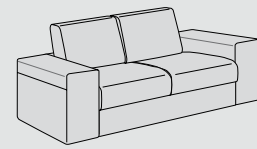

PAGODA

- Poltrona
- Fauteuil
- Chair

110

Accoudoirs cm 10 ou 20 (standard)

100

218

- 2 Posti
- 2 Places
- 2 Seaters

162

- 2 Posti Maxi
- 2 Places Maxi
- 2 Seaters Maxi

182

- 3 Posti
- 3 Places
- 3 Seaters

202

- 3 Posti Maxi
- 3 Places Maxi
- 3 Seaters Maxi

222

- 2p Letto materasso 100
- 2p Lit couchage 100
- 2st Bed 100

162

- 2p Maxi Letto materasso 120
- 2p Maxi Lit couchage 120
- 2st Maxi Bed 120

182

- 3p Letto materasso 140
- 3p Lit couchage 140
- 3st Bed 140

202

- 3p Letto Maxi materasso 160
- 3p Lit Maxi couchage 160
- 3st Maxi Bed 160