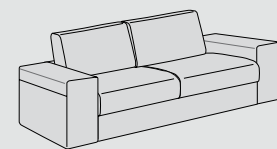

PAGODA

- Poltrona
- Fauteuil
- Chair

110

Accoudoirs cm 10 ou 20 (standard)

100

218

- 2 Posti
- 2 Places
- 2 Seaters

162

- 2 Posti Maxi
- 2 Places Maxi
- 2 Seaters Maxi

182

- 3 Posti
- 3 Places
- 3 Seaters

202

- 3 Posti Maxi
- 3 Places Maxi
- 3 Seaters Maxi

222

- 2p Letto materasso 100
- 2p Lit couchage 100
- 2st Bed 100

162

- 2p Maxi Letto materasso 120
- 2p Maxi Lit couchage 120
- 2st Maxi Bed 120

182

- 3p Letto materasso 140
- 3p Lit couchage 140
- 3st Bed 140

202

- 3p Letto Maxi materasso 160
- 3p Lit Maxi couchage 160
- 3st Maxi Bed 160

222

- Angolo terminale contenitore
- Angle terminal coffre
- Terminal corner box

105X222

- 1BR Fisso o Letto
- Bat. 2p Fix ou Lit
- 2st RHF/LHF Fix or Bed

142-162-182-202

- Chaise Longue Fissa o Contenitore
- Chaise Longue Fix ou Coffre
- Chaise Longue Fixed or Storage