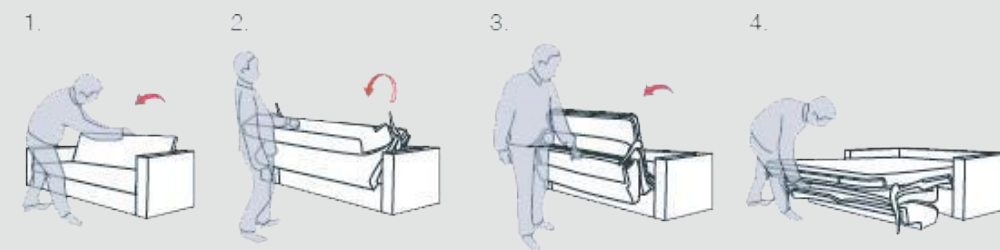

No Finitura Piedi
No Piedes Finition
No Feet Finishing