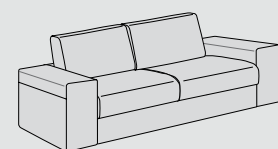

PAGODA

- Poltrona
- Fauteuil
- Chair

110

Accoudoirs cm 10 ou 20 (standard)

100

218

- 2 Posti
- 2 Places
- 2 Seaters

162

- 2 Posti Maxi
- 2 Places Maxi
- 2 Seaters Maxi

182

- 3 Posti
- 3 Places
- 3 Seaters

202

- 3 Posti Maxi
- 3 Places Maxi
- 3 Seaters Maxi

222

- 2p Letto materasso 100
- 2p Lit couchage 100
- 2st Bed 100

162

- 2p Maxi Letto materasso 120
- 2p Maxi Lit couchage 120
- 2st Maxi Bed 120

182

- 3p Letto materasso 140
- 3p Lit couchage 140
- 3st Bed 140

202

- 3p Letto Maxi materasso 160
- 3p Lit Maxi couchage 160
- 3st Maxi Bed 160