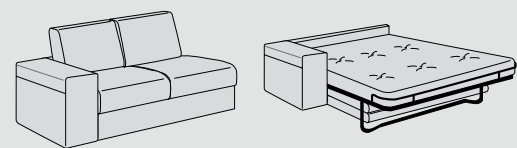

- 2 Posti Maxi
- 2 Places Maxi
- 2 Seaters Maxi

182

- 3 Posti
- 3 Places
- 3 Seaters

202

- 3 Posti Maxi
- 3 Places Maxi
- 3 Seaters Maxi

222

- 2p Letto materasso 100
- 2p Lit couchage 100
- 2st Bed 100

162

- 2p Maxi Letto materasso 120
- 2p Maxi Lit couchage 120
- 2st Maxi Bed 120

182

- 3p Letto materasso 140
- 3p Lit couchage 140
- 3st Bed 140

202

- 3p Letto Maxi materasso 160
- 3p Lit Maxi couchage 160
- 3st Maxi Bed 160

222

- Angolo terminale contenitore
- Angle terminal coffre
- Terminal corner box

105X222

- 1BR Fisso o Letto
- Bat. 2p Fix ou Lit
- 2st RHF/LHF Fix or Bed

142-162-182-202

- Chaise Longue Fissa o Contenitore
- Chaise Longue Fix ou Coffre
- Chaise Longue Fixed or Storage