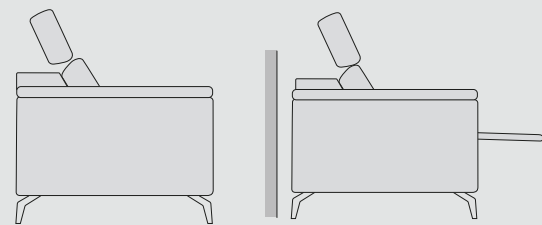

78

-2 Posti  
-2 Places  
-2 Seaters

186

-3 Posti  
-3 Places  
-3 Seaters

224

100

153

Pulsantiera Touch

Touch control panel

Panneau de commande tactile

Connettore USB

USB connector

Connecteur USB

Attacco elettrico, di serie

Electric connection, standard.

Connexion électrique, standard.