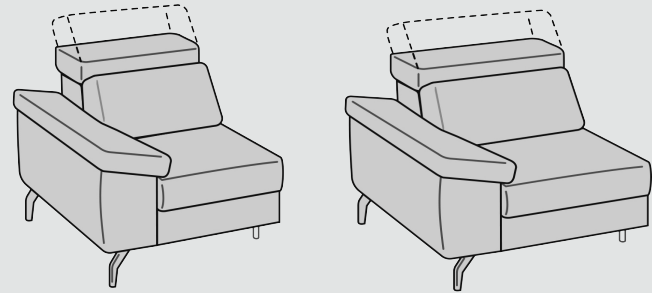

# PATAGONIA

-Poltrona  
-Fauteuil  
-Chair

126

-Poltrona 1br  
-Bat 1p  
-Chair 1arm

93

112

-Poltrona centrale  
-Chaise  
-Chair no arms

59

78

-2 Posti  
-2 Places  
-2 Seaters

186

-3 Posti  
-3 Places  
-3 Seaters

224

100

153

Pulsantiera Touch

Touch control panel

Panneau de commande tactile

Connettore USB

USB connector

Connecteur USB

Attacco elettrico, di serie

Electric connection, standard.

Connexion électrique, standard.