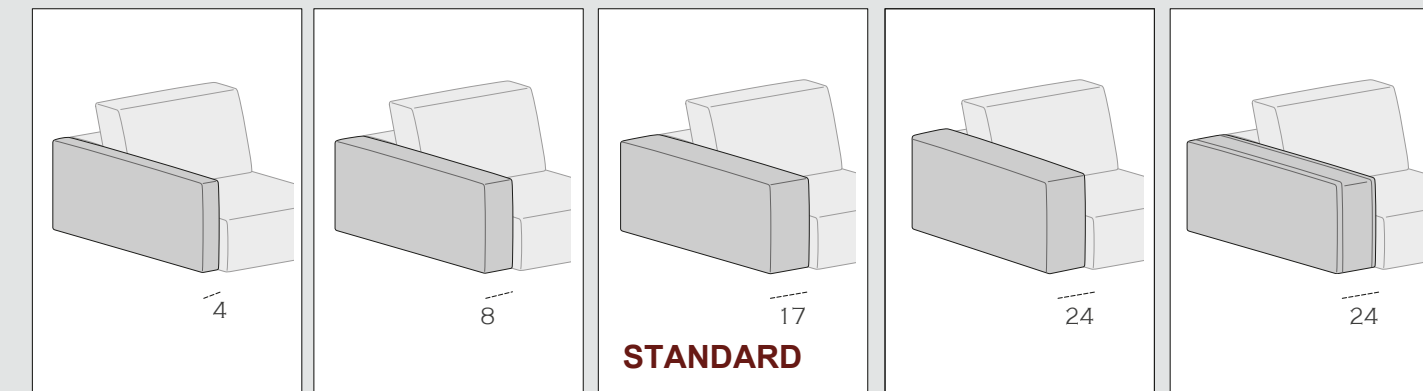

Fusto Abete / multistrato / truciolare
Assemblaggio Assemblaggio con colla e chiodi
Cinghie Cinghie elastiche ad alta resistenza, intrecciate e incollate
Schienale Poliuretano espanso 21 kg/m³
Braccioli Poliuretano espanso 18 kg/m³
Seduta Poliuretano espanso 30 kg/m³

Carcasse Sapin / Bois aggloméré EL / Fibres en bois/ Multicouche peuplier
Assemblage Emboîtement avec colle, clous et pointes
Sangles Élastiques à haute résistance, tressées et clouées
Dossiers Mousse polyuréthane 21 kg/m³
Accoudoirs Mousse polyuréthane 18 kg/m³
Assises Mousse polyuréthane 30 kg/m³

Frame Wood and derived
Assembly Assembly with screws and glue
Belts Elastic and crossing belts
Back Seat Polyurethane 21 kg/m³
Arms Polyurethane 18 kg/m³
Cushion Seat Polyurethane 30 kg/m³

No Finitura Piedi
No Piedes Finition
No Feet Finishing

-Con Bordino
-Avec Passepoil
-With Pipping