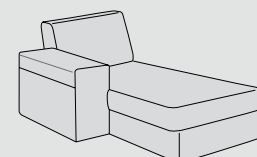

# PATTY

-Poltrona  
-Fauteuil  
-Chair

96

-2 Posti  
-2 Places  
-2 Seaters

156

-3 Posti  
-3 Places  
-3 Seaters

196

-Chaise Longue

97 x 170

-Poltrona Letto materasso 70  
-Fauteuil Lit couchage 70  
-Chair Bed 70

126

-2p Letto materasso 100  
-2p Lit couchage 100  
-2st Bed 100

156

-3p Letto materasso 140  
-3p Lit couchage 140  
-3st Bed 140

196

-Chaise Longue Contenitore  
-Chaise Longue Coffre  
-Chaise Longue

97 x 170

95

210

-2 Posti Maxi  
-2 Places Maxi  
-2 Seaters Maxi

176

-3 Posti Maxi  
-3 Places Maxi  
-3 Seaters Maxi