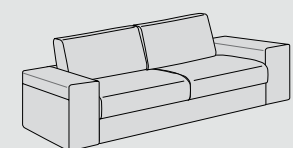

# PATTY

-Poltrona  
-Fauteuil  
-Chair

96

-2 Posti  
-2 Places  
-2 Seaters

156

-3 Posti  
-3 Places  
-3 Seaters

196

-Chaise Longue

97 x 170

-Poltrona Letto materasso 70  
-Fauteuil Lit couchage 70  
-Chair Bed 70

126

-2p Letto materasso 100  
-2p Lit couchage 100  
-2st Bed 100

156

-3p Letto materasso 140  
-3p Lit couchage 140  
-3st Bed 140

196

-Chaise Longue Contenitore  
-Chaise Longue Coffre  
-Chaise Longue

97 x 170

95

210

-2 Posti Maxi  
-2 Places Maxi  
-2 Seaters Maxi

176

-3 Posti Maxi  
-3 Places Maxi  
-3 Seaters Maxi