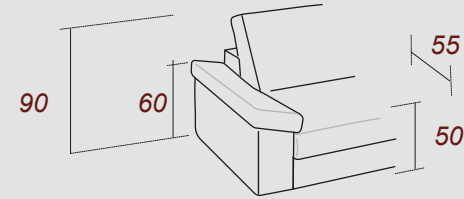

# PATTY

-Poltrona  
-Fauteuil  
-Chair

96

-2 Posti  
-2 Places  
-2 Seaters

156

-3 Posti  
-3 Places  
-3 Seaters

196

-Chaise Longue

97 x 170

-Poltrona Letto materasso 70  
-Fauteuil Lit couchage 70  
-Chair Bed 70

126

-2p Letto materasso 100  
-2p Lit couchage 100  
-2st Bed 100

156

-3p Letto materasso 140  
-3p Lit couchage 140  
-3st Bed 140

196

-Chaise Longue Contenitore  
-Chaise Longue Coffre  
-Chaise Longue

97 x 170

95

210

-2 Posti Maxi  
-2 Places Maxi  
-2 Seaters Maxi

176

-3 Posti Maxi  
-3 Places Maxi  
-3 Seaters Maxi

216

-2p Maxi Letto materasso 120  
-2p Maxi Lit couchage 120  
-2st Maxi Bed 120

176

-3p Letto Maxi materasso 160  
-3p Lit Maxi couchage 160  
-3st Maxi Bed 160

216

**Fusto** Abete / multistrato / truciolare  
**Assemblaggio** Assemblaggio con colla e chiodi  
**Cinghie** Cinghie elastiche ad alta resistenza, intrecciate e incollate  
**Schienale** Poliuretano espanso 21 kg/m<sup>3</sup>  
**Braccioli** Poliuretano espanso 18 kg/m<sup>3</sup>  
**Seduta** Poliuretano espanso 30 kg/m<sup>3</sup>