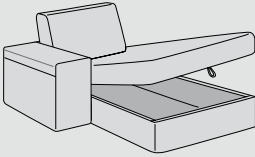

# PATTY

-Poltrona  
-Fauteuil  
-Chair

96

-2 Posti  
-2 Places  
-2 Seaters

156

-3 Posti  
-3 Places  
-3 Seaters

196

-Chaise Longue

97 x 170

-Poltrona Letto materasso 70  
-Fauteuil Lit couchage 70  
-Chair Bed 70

126

-2p Letto materasso 100  
-2p Lit couchage 100  
-2st Bed 100

156

-3p Letto materasso 140  
-3p Lit couchage 140  
-3st Bed 140

196

-Chaise Longue Contenitore  
-Chaise Longue Coffre  
-Chaise Longue

97 x 170

95

210

-2 Posti Maxi  
-2 Places Maxi  
-2 Seaters Maxi

176

-3 Posti Maxi  
-3 Places Maxi  
-3 Seaters Maxi