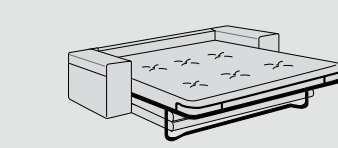

# PATTY

-Poltrona  
-Fauteuil  
-Chair

96

-2 Posti  
-2 Places  
-2 Seaters

156

-3 Posti  
-3 Places  
-3 Seaters

196

-Chaise Longue

97 x 170

-Poltrona Letto materasso 70  
-Fauteuil Lit couchage 70  
-Chair Bed 70

126

-2p Letto materasso 100  
-2p Lit couchage 100  
-2st Bed 100

156

-3p Letto materasso 140  
-3p Lit couchage 140  
-3st Bed 140

196

-Chaise Longue Contenitore  
-Chaise Longue Coffre  
-Chaise Longue

97 x 170

95

210

-2 Posti Maxi  
-2 Places Maxi  
-2 Seaters Maxi

176

-3 Posti Maxi  
-3 Places Maxi  
-3 Seaters Maxi

216

-2p Maxi Letto materasso 120  
-2p Maxi Lit couchage 120  
-2st Maxi Bed 120

176

-3p Letto Maxi materasso 160  
-3p Lit Maxi couchage 160  
-3st Maxi Bed 160

216

**Fusto** Abete / multistrato / truciolare  
**Assemblaggio** Assemblaggio con colla e chiodi  
**Cinghie** Cinghie elastiche ad alta resistenza, intrecciate e incollate  
**Schienale** Poliuretano espanso 21 kg/m<sup>3</sup>  
**Braccioli** Poliuretano espanso 18 kg/m<sup>3</sup>  
**Seduta** Poliuretano espanso 30 kg/m<sup>3</sup>