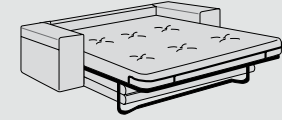

196

-Chaise Longue Contenitore  
-Chaise Longue Coffre  
-Chaise Longue

97 x 170

95

210

-2 Posti Maxi  
-2 Places Maxi  
-2 Seaters Maxi

176

-3 Posti Maxi  
-3 Places Maxi  
-3 Seaters Maxi

216

-2p Maxi Letto materasso 120  
-2p Maxi Lit couchage 120  
-2st Maxi Bed 120

176

-3p Letto Maxi materasso 160  
-3p Lit Maxi couchage 160  
-3st Maxi Bed 160

216

**Fusto** Abete / multistrato / truciolare  
**Assemblaggio** Assemblaggio con colla e chiodi  
**Cinghie** Cinghie elastiche ad alta resistenza, intrecciate e incollate  
**Schienale** Poliuretano espanso 21 kg/m<sup>3</sup>  
**Braccioli** Poliuretano espanso 18 kg/m<sup>3</sup>  
**Seduta** Poliuretano espanso 30 kg/m<sup>3</sup>