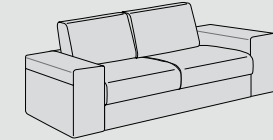

# PATTY

-Poltrona  
-Fauteuil  
-Chair

96

-2 Posti  
-2 Places  
-2 Seaters

156

-3 Posti  
-3 Places  
-3 Seaters

196

-Chaise Longue

97 x 170

-Poltrona Letto materasso 70  
-Fauteuil Lit couchage 70  
-Chair Bed 70

126

-2p Letto materasso 100  
-2p Lit couchage 100  
-2st Bed 100

156

-3p Letto materasso 140  
-3p Lit couchage 140  
-3st Bed 140

196

-Chaise Longue Contenitore  
-Chaise Longue Coffre  
-Chaise Longue

97 x 170

95

210

-2 Posti Maxi  
-2 Places Maxi  
-2 Seaters Maxi

176

-3 Posti Maxi  
-3 Places Maxi  
-3 Seaters Maxi

216

-2p Maxi Letto materasso 120  
-2p Maxi Lit couchage 120  
-2st Maxi Bed 120

176

-3p Letto Maxi materasso 160  
-3p Lit Maxi couchage 160  
-3st Maxi Bed 160

216

**Fusto** Abete / multistrato / truciolare  
**Assemblaggio** Assemblaggio con colla e chiodi  
**Cinghie** Cinghie elastiche ad alta resistenza, intrecciate e incollate  
**Schienale** Poliuretano espanso 21 kg/m<sup>3</sup>  
**Braccioli** Poliuretano espanso 18 kg/m<sup>3</sup>  
**Seduta** Poliuretano espanso 30 kg/m<sup>3</sup>