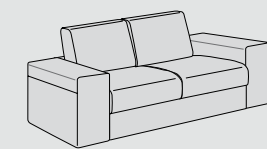

# PATTY

-Poltrona  
-Fauteuil  
-Chair

96

-2 Posti  
-2 Places  
-2 Seaters

156

-3 Posti  
-3 Places  
-3 Seaters

196

-Chaise Longue

97 x 170

-Poltrona Letto materasso 70  
-Fauteuil Lit couchage 70  
-Chair Bed 70

126

-2p Letto materasso 100  
-2p Lit couchage 100  
-2st Bed 100

156

-3p Letto materasso 140  
-3p Lit couchage 140  
-3st Bed 140

196

-Chaise Longue Contenitore  
-Chaise Longue Coffre  
-Chaise Longue

97 x 170

95

210

-2 Posti Maxi  
-2 Places Maxi  
-2 Seaters Maxi

176

-3 Posti Maxi  
-3 Places Maxi  
-3 Seaters Maxi