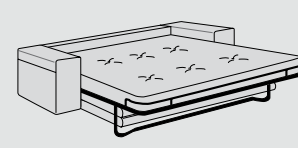

97 x 170

-Poltrona Letto materasso 70  
-Fauteuil Lit couchage 70  
-Chair Bed 70

126

-2p Letto materasso 100  
-2p Lit couchage 100  
-2st Bed 100

156

-3p Letto materasso 140  
-3p Lit couchage 140  
-3st Bed 140

196

-Chaise Longue Contenitore  
-Chaise Longue Coffre  
-Chaise Longue

97 x 170

95

210

-2 Posti Maxi  
-2 Places Maxi  
-2 Seaters Maxi

176

-3 Posti Maxi  
-3 Places Maxi  
-3 Seaters Maxi

216

-2p Maxi Letto materasso 120  
-2p Maxi Lit couchage 120  
-2st Maxi Bed 120

176

-3p Letto Maxi materasso 160  
-3p Lit Maxi couchage 160  
-3st Maxi Bed 160

216

**Fusto** Abete / multistrato / truciolare  
**Assemblaggio** Assemblaggio con colla e chiodi  
**Cinghie** Cinghie elastiche ad alta resistenza, intrecciate e incollate  
**Schienale** Poliuretano espanso 21 kg/m<sup>3</sup>  
**Braccioli** Poliuretano espanso 18 kg/m<sup>3</sup>  
**Seduta** Poliuretano espanso 30 kg/m<sup>3</sup>