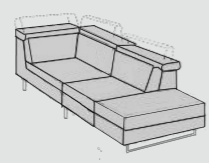

PETRUS

-Poltrona
-Fauteuil
-Chair

110

-Poltrona 1br
-Bat 1p
-Chair 1arm

88

108

-Poltrona centrale
-Chaufeuse
-Chair no arms

65

85

-2 Posti
-2 Places
-2 Seaters

176

-2 Posti 1br
-Bat 2p
-2st 1arm

153

-Poltrona terminale
-Fauteuil terminal
-Terminal chair

105x116

105 x 136

-3 Posti
-3 Places
-3 Seaters

216

-3 Posti 1br
-Bat 3p
-3st 1arm

193

-Angolo terminale
-Angle terminal
-Terminal corner

100 X 225

-Angolo
-Angle
-Corner

111 x 111

-Chaise Longue

88 x 168

108 x 168

Struttura Sapin / Bois aggloméré EL / Fibras en bois/ Multicouche peuplier
Montaggio Emboîtement avec colle, clous et pointes
Tessitura Elastiques à haute résistance, tressées et clouées
Spalliera Ovatta
Braccioli Mousse polyuréthane 21 kg/m³
Seduta Mousse polyuréthane 35 kg/m³
Testiera Mousse polyuréthane 21 kg/m³