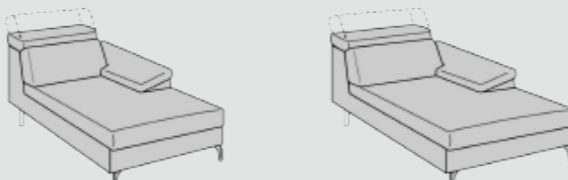

PETRUS

-Poltrona
-Fauteuil
-Chair

110

-Poltrona 1br
-Bat 1p
-Chair 1arm

88

108

-Poltrona centrale
-Chaufeuse
-Chair no arms

65

85

-2 Posti
-2 Places
-2 Seaters

176

-2 Posti 1br
-Bat 2p
-2st 1arm

153

-Poltrona terminale
-Fauteuil terminal
-Terminal chair

105x116

105 x 136

-3 Posti
-3 Places
-3 Seaters

216

-3 Posti 1br
-Bat 3p
-3st 1arm

193

-Angolo terminale
-Angle terminal
-Terminal corner

100 X 225

-Angolo
-Angle
-Corner

111 x 111

-Chaise Longue

88 x 168

108 x 168

Struttura Sapin / Bois aggloméré EL / Fibras en bois/ Multicouche peuplier
Montaggio Emboîtement avec colle, clous et pointes
Tessitura Elastiques à haute résistance, tressées et clouées
Spalliera Ovatta
Braccioli Mousse polyuréthane 21 kg/m³
Seduta Mousse polyuréthane 35 kg/m³
Testiera Mousse polyuréthane 21 kg/m³