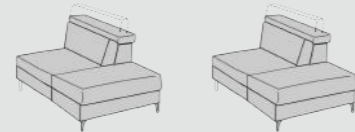

PETRUS

-Poltrona
-Fauteuil
-Chair

110

-Poltrona 1br
-Bat 1p
-Chair 1arm

88

108

-Poltrona centrale
-Chaufeuse
-Chair no arms

65

85

-2 Posti
-2 Places
-2 Seaters

176

-2 Posti 1br
-Bat 2p
-2st 1arm

153

-Poltrona terminale
-Fauteuil terminal
-Terminal chair

105x116

105 x 136

-3 Posti
-3 Places
-3 Seaters

216

-3 Posti 1br
-Bat 3p
-3st 1arm

193

-Angolo terminale
-Angle terminal
-Terminal corner

100 X 225

-Angolo
-Angle
-Corner

111 x 111

-Chaise Longue

88 x 168

108 x 168

Struttura Sapin / Bois aggloméré EL / Fibras en bois/ Multicouche peuplier
Montaggio Emboîtement avec colle, clous et pointes
Tessitura Elastiques à haute résistance, tressées et clouées
Spalliera Ovatta
Braccioli Mousse polyuréthane 21 kg/m³
Seduta Mousse polyuréthane 35 kg/m³
Testiera Mousse polyuréthane 21 kg/m³