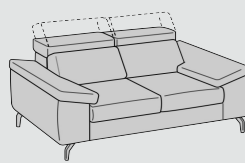

PETRUS

-Poltrona
-Fauteuil
-Chair

110

-Poltrona 1br
-Bat 1p
-Chair 1arm

88

108

-Poltrona centrale
-Chaufeuse
-Chair no arms

65

85

-2 Posti
-2 Places
-2 Seaters

176

-2 Posti 1br
-Bat 2p
-2st 1arm

153

-Poltrona terminale
-Fauteuil terminal
-Terminal chair

105x116

105 x 136

-3 Posti
-3 Places
-3 Seaters

216

-3 Posti 1br
-Bat 3p
-3st 1arm

193

-Angolo terminale
-Angle terminal
-Terminal corner

100 X 225

-Angolo
-Angle
-Corner

111 x 111

-Chaise Longue

88 x 168

108 x 168

Struttura Sapin / Bois aggloméré EL / Fibras en bois/ Multicouche peuplier
Montaggio Emboîtement avec colle, clous et pointes
Tessitura Elastiques à haute résistance, tressées et clouées
Spalliera Ovatta
Braccioli Mousse polyuréthane 21 kg/m³
Seduta Mousse polyuréthane 35 kg/m³
Testiera Mousse polyuréthane 21 kg/m³