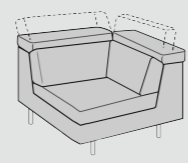

PETRUS

-Poltrona
-Fauteuil
-Chair

110

-Poltrona 1br
-Bat 1p
-Chair 1arm

88

108

-Poltrona centrale
-Chaufeuse
-Chair no arms

65

85

-2 Posti
-2 Places
-2 Seaters

176

-2 Posti 1br
-Bat 2p
-2st 1arm

153

-Poltrona terminale
-Fauteuil terminal
-Terminal chair

105x116

105 x 136

-3 Posti
-3 Places
-3 Seaters

216

-3 Posti 1br
-Bat 3p
-3st 1arm

193

-Angolo terminale
-Angle terminal
-Terminal corner

100 X 225

-Angolo
-Angle
-Corner

111 x 111

-Chaise Longue

88 x 168

108 x 168

Struttura Sapin / Bois aggloméré EL / Fibras en bois/ Multicouche peuplier
Montaggio Emboîtement avec colle, clous et pointes
Tessitura Elastiques à haute résistance, tressées et clouées
Spalliera Ovatta
Braccioli Mousse polyuréthane 21 kg/m³
Seduta Mousse polyuréthane 35 kg/m³
Testiera Mousse polyuréthane 21 kg/m³