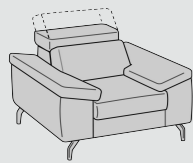

PETRUS

-Poltrona
-Fauteuil
-Chair

110

-Poltrona 1br
-Bat 1p
-Chair 1arm

88

108

-Poltrona centrale
-Chaufeuse
-Chair no arms

65

85

-2 Posti
-2 Places
-2 Seaters

176

-2 Posti 1br
-Bat 2p
-2st 1arm

153

-Poltrona terminale
-Fauteuil terminal
-Terminal chair

105x116

105 x 136

-3 Posti
-3 Places
-3 Seaters

216

-3 Posti 1br
-Bat 3p
-3st 1arm

193

-Angolo terminale
-Angle terminal
-Terminal corner

100 X 225

-Angolo
-Angle
-Corner

111 x 111

-Chaise Longue

88 x 168

108 x 168

Struttura Sapin / Bois aggloméré EL / Fibras en bois/ Multicouche peuplier
Montaggio Emboîtement avec colle, clous et pointes
Tessitura Elastiques à haute résistance, tressées et clouées
Spalliera Ovatta
Braccioli Mousse polyuréthane 21 kg/m³
Seduta Mousse polyuréthane 35 kg/m³
Testiera Mousse polyuréthane 21 kg/m³