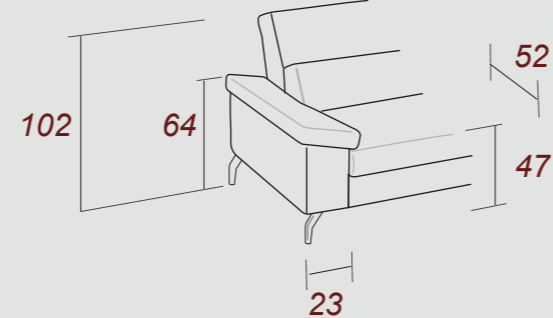

PETRUS

-Poltrona
-Fauteuil
-Chair

110

-Poltrona 1br
-Bat 1p
-Chair 1arm

88

108

-Poltrona centrale
-Chaufeuse
-Chair no arms

65

85

-2 Posti
-2 Places
-2 Seaters

176

-2 Posti 1br
-Bat 2p
-2st 1arm

153

-Poltrona terminale
-Fauteuil terminal
-Terminal chair

105x116

105 x 136

-3 Posti
-3 Places
-3 Seaters

216

-3 Posti 1br
-Bat 3p
-3st 1arm

193

-Angolo terminale
-Angle terminal
-Terminal corner

100 X 225

-Angolo
-Angle
-Corner

111 x 111

-Chaise Longue

88 x 168

108 x 168

Struttura Sapin / Bois aggloméré EL / Fibras en bois/ Multicouche peuplier
Montaggio Emboîtement avec colle, clous et pointes
Tessitura Elastiques à haute résistance, tressées et clouées
Spalliera Ovatta
Braccioli Mousse polyuréthane 21 kg/m³
Seduta Mousse polyuréthane 35 kg/m³
Testiera Mousse polyuréthane 21 kg/m³