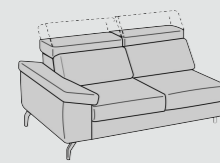

PETRUS

-Poltrona
-Fauteuil
-Chair

110

-Poltrona 1br
-Bat 1p
-Chair 1arm

88

108

-Poltrona centrale
-Chaufeuse
-Chair no arms

65

85

-2 Posti
-2 Places
-2 Seaters

176

-2 Posti 1br
-Bat 2p
-2st 1arm

153

-Poltrona terminale
-Fauteuil terminal
-Terminal chair

105x116

105 x 136

-3 Posti
-3 Places
-3 Seaters

216

-3 Posti 1br
-Bat 3p
-3st 1arm

193

-Angolo terminale
-Angle terminal
-Terminal corner

100 X 225

-Angolo
-Angle
-Corner

111 x 111

-Chaise Longue

88 x 168

108 x 168

Struttura Sapin / Bois aggloméré EL / Fibras en bois/ Multicouche peuplier
Montaggio Emboîtement avec colle, clous et pointes
Tessitura Elastiques à haute résistance, tressées et clouées
Spalliera Ovatta
Braccioli Mousse polyuréthane 21 kg/m³
Seduta Mousse polyuréthane 35 kg/m³
Testiera Mousse polyuréthane 21 kg/m³