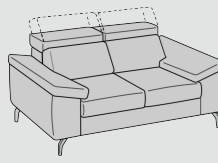

PETRUS

-Poltrona
-Fauteuil
-Chair

110

-Poltrona 1br
-Bat 1p
-Chair 1arm

88

108

-Poltrona centrale
-Chaufeuse
-Chair no arms

65

85

-2 Posti
-2 Places
-2 Seaters

176

-2 Posti 1br
-Bat 2p
-2st 1arm

153

-Poltrona terminale
-Fauteuil terminal
-Terminal chair

105x116

105 x 136

-3 Posti
-3 Places
-3 Seaters

216

-3 Posti 1br
-Bat 3p
-3st 1arm

193

-Angolo terminale
-Angle terminal
-Terminal corner

100 X 225

-Angolo
-Angle
-Corner

111 x 111

-Chaise Longue

88 x 168

108 x 168

Struttura Sapin / Bois aggloméré EL / Fibras en bois/ Multicouche peuplier
Montaggio Emboîtement avec colle, clous et pointes
Tessitura Elastiques à haute résistance, tressées et clouées
Spalliera Ovatta
Braccioli Mousse polyuréthane 21 kg/m³
Seduta Mousse polyuréthane 35 kg/m³
Testiera Mousse polyuréthane 21 kg/m³