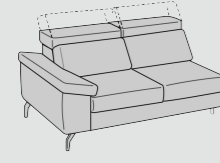

PETRUS

-Poltrona
-Fauteuil
-Chair

110

-Poltrona 1br
-Bat 1p
-Chair 1arm

88

108

-Poltrona centrale
-Chaufeuse
-Chair no arms

65

85

-2 Posti
-2 Places
-2 Seaters

176

-2 Posti 1br
-Bat 2p
-2st 1arm

153

-Poltrona terminale
-Fauteuil terminal
-Terminal chair

105x116

105 x 136

-3 Posti
-3 Places
-3 Seaters

216

-3 Posti 1br
-Bat 3p
-3st 1arm

193

-Angolo terminale
-Angle terminal
-Terminal corner

100 X 225

-Angolo
-Angle
-Corner

111 x 111

-Chaise Longue

88 x 168

108 x 168

Struttura Sapin / Bois aggloméré EL / Fibras en bois/ Multicouche peuplier
Montaggio Emboîtement avec colle, clous et pointes
Tessitura Elastiques à haute résistance, tressées et clouées
Spalliera Ovatta
Braccioli Mousse polyuréthane 21 kg/m³
Seduta Mousse polyuréthane 35 kg/m³
Testiera Mousse polyuréthane 21 kg/m³