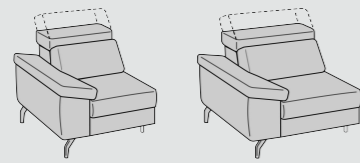

PETRUS

-Poltrona
-Fauteuil
-Chair

110

-Poltrona 1br
-Bat 1p
-Chair 1arm

88

108

-Poltrona centrale
-Chaufeuse
-Chair no arms

65

85

-2 Posti
-2 Places
-2 Seaters

176

-2 Posti 1br
-Bat 2p
-2st 1arm

153

-Poltrona terminale
-Fauteuil terminal
-Terminal chair

105x116

105 x 136

-3 Posti
-3 Places
-3 Seaters

216

-3 Posti 1br
-Bat 3p
-3st 1arm

193

-Angolo terminale
-Angle terminal
-Terminal corner

100 X 225

-Angolo
-Angle
-Corner

111 x 111

-Chaise Longue

88 x 168

108 x 168

Struttura Sapin / Bois aggloméré EL / Fibras en bois/ Multicouche peuplier
Montaggio Emboîtement avec colle, clous et pointes
Tessitura Elastiques à haute résistance, tressées et clouées
Spalliera Ovatta
Braccioli Mousse polyuréthane 21 kg/m³
Seduta Mousse polyuréthane 35 kg/m³
Testiera Mousse polyuréthane 21 kg/m³