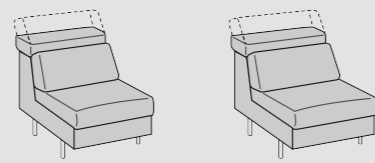

PETRUS

-Poltrona
-Fauteuil
-Chair

110

-Poltrona 1br
-Bat 1p
-Chair 1arm

88

108

-Poltrona centrale
-Chaufeuse
-Chair no arms

65

85

-2 Posti
-2 Places
-2 Seaters

176

-2 Posti 1br
-Bat 2p
-2st 1arm

153

-Poltrona terminale
-Fauteuil terminal
-Terminal chair

105x116

105 x 136

-3 Posti
-3 Places
-3 Seaters

216

-3 Posti 1br
-Bat 3p
-3st 1arm

193

-Angolo terminale
-Angle terminal
-Terminal corner

100 X 225

-Angolo
-Angle
-Corner

111 x 111

-Chaise Longue

88 x 168

108 x 168

Struttura Sapin / Bois aggloméré EL / Fibras en bois/ Multicouche peuplier
Montaggio Emboîtement avec colle, clous et pointes
Tessitura Elastiques à haute résistance, tressées et clouées
Spalliera Ovatta
Braccioli Mousse polyuréthane 21 kg/m³
Seduta Mousse polyuréthane 35 kg/m³
Testiera Mousse polyuréthane 21 kg/m³