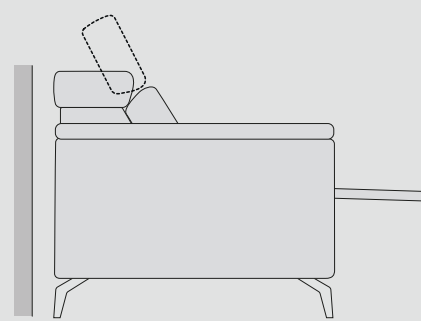

174

-Chaise Longue

86 x 160

100 x 160

-Angolo  
-Angle  
-Corner

110 x 110

-Angolo terminale  
-Angle terminal  
-Terminal corner

232x111

110

164

Pulsantiera Touch

Touch control panel

Panneau de  
commande tactile

Connettore USB

USB connector

Connecteur USB