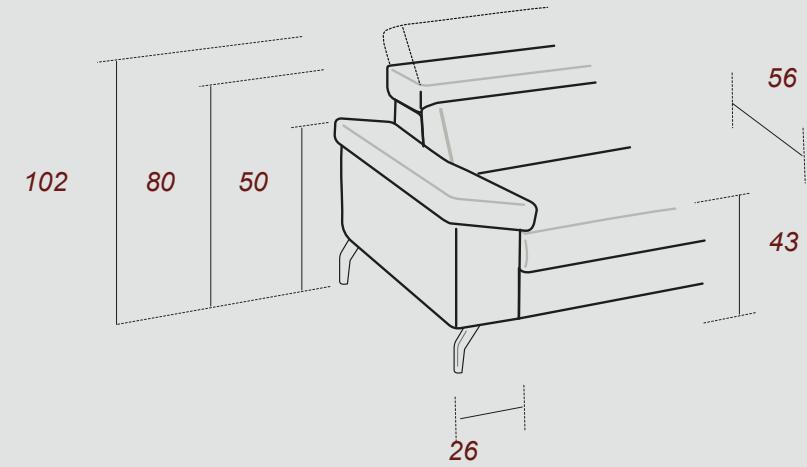

# PLANET

-Poltrona  
-Fauteuil  
-Chair

112

-Poltrona 1br  
-Bat 1p  
-Chair 1arm

86

100

-Poltrona centrale  
-Chaise  
-Chair no arms

60

74

-2 Posti  
-2 Places  
-2 Seaters

172

-2 Posti 1br  
-Bat 2p  
-2st 1arm

146

-3 Posti  
-3 Places  
-3 Seaters

200

-3 Posti 1br  
-Bat 3p  
-3st 1arm

174

-Chaise Longue

86 x 160

100 x 160

-Angolo  
-Angle  
-Corner

110 x 110

-Angolo terminale  
-Angle terminal  
-Terminal corner

232x111