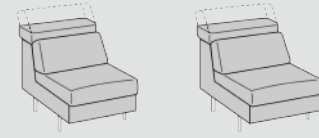

# PLANET

-Poltrona  
-Fauteuil  
-Chair

112

-Poltrona 1br  
-Bat 1p  
-Chair 1arm

86

100

-Poltrona centrale  
-Chaise  
-Chair no arms

60

74

-2 Posti  
-2 Places  
-2 Seaters

172

-2 Posti 1br  
-Bat 2p  
-2st 1arm

146

-3 Posti  
-3 Places  
-3 Seaters

200

-3 Posti 1br  
-Bat 3p  
-3st 1arm

174

-Chaise Longue

86 x 160

100 x 160

-Angolo  
-Angle  
-Corner

110 x 110

-Angolo terminale  
-Angle terminal  
-Terminal corner

232x111