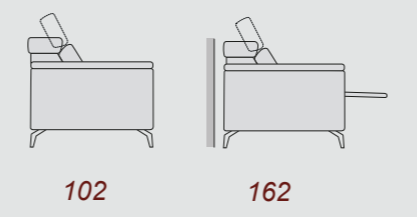

# PLUTONE

-Poltrona -Fauteuil -Chair	-Poltrona 1br -Bat 1p -Chair 1arm	-Poltrona centrale -Chauffeuse -Chair no arms	-Poltrona Terminale -Fauteuil Terminal -Terminal Chair
	  	  	  
114	88 94 108	62 72 82	108 118 128
-2 Posti -2 Places -2 Seaters	-2 Posti 1br -Bat 2p -2st 1arm	-2 Posti Maxi -2 Places Maxi -2 Seaters Maxi	-2 Posti Maxi 1br -Bat 2p Maxi -2st Maxi 1arm
			
172	146	192	166
-Angolo quadro -Angle carre -Square corner	-Chaise Longue	-Angolo terminale -Angle terminal -Terminal corner	
	  		
105x105	88x165 96x165 108x165	105x224	

			
Pulsantiera Touch	Connettore USB	Attacco elettrico, di serie	Alimentatore e batteria ricaricabile.
Touch control panel	NON DI SERIE	Electric connection, standard.	NON DI SERIE
Panneau de commande tactile	USB connector	Connexion électrique, standard.	Power supply and battery rechargeable.
	NOT SERIES		NOT SERIES
	Connecteur USB		Alimentation et batterie rechargeable.
	HORS SÉRIE		HORS SÉRIE