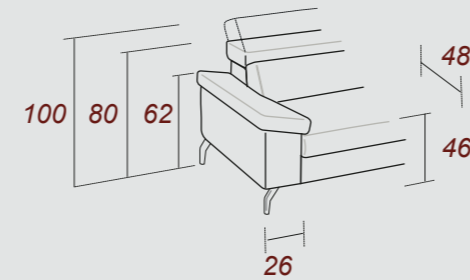

# PLUTONE

-Poltrona -Fauteuil -Chair	-Poltrona 1br -Bat 1p -Chair 1arm	-Poltrona centrale -Chauffeuse -Chair no arms	-Poltrona Terminale -Fauteuil Terminal -Terminal Chair
	  	  	  
114	88 94 108	62 72 82	108 118 128
-2 Posti -2 Places -2 Seaters	-2 Posti 1br -Bat 2p -2st 1arm	-2 Posti Maxi -2 Places Maxi -2 Seaters Maxi	-2 Posti Maxi 1br -Bat 2p Maxi -2st Maxi 1arm
			
172	146	192	166
-Angolo quadro -Angle carre -Square corner	-Chaise Longue	-Angolo terminale -Angle terminal -Terminal corner	
	  		
105x105	88x165 96x165 108x165	105x224	