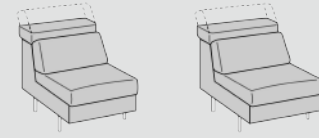

PREDATOR

-Poltrona
-Fauteuil
-Chair

128

-Poltrona 1br
-Bat 1p
-Chair 1arm

96

106

-Poltrona centrale
-Chauffeuse
-Chair no arms

64

74

-2 Posti
-2 Places
-2 Seaters

192

-2 Posti 1br
-Bat 2p
-2st 1arm

160

-3 Posti
-3 Places
-3 Seaters

212

-3 Posti 1br
-Bat 3p
-3st 1arm

180

-Angolo
-Angle
-Corner

111 x 111

-Angolo terminale
-Angle terminal
-Terminal corner

230x110

-Chaise Longue

96x170

106x170