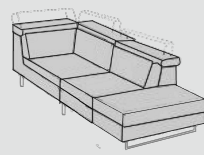

PREDATOR

-Poltrona
-Fauteuil
-Chair

128

-Poltrona 1br
-Bat 1p
-Chair 1arm

96

106

-Poltrona centrale
-Chauffeuse
-Chair no arms

64

74

-2 Posti
-2 Places
-2 Seaters

192

-2 Posti 1br
-Bat 2p
-2st 1arm

160

-3 Posti
-3 Places
-3 Seaters

212

-3 Posti 1br
-Bat 3p
-3st 1arm

180

-Angolo
-Angle
-Corner

111 x 111

-Angolo terminale
-Angle terminal
-Terminal corner

230x110

-Chaise Longue

96x170

106x170